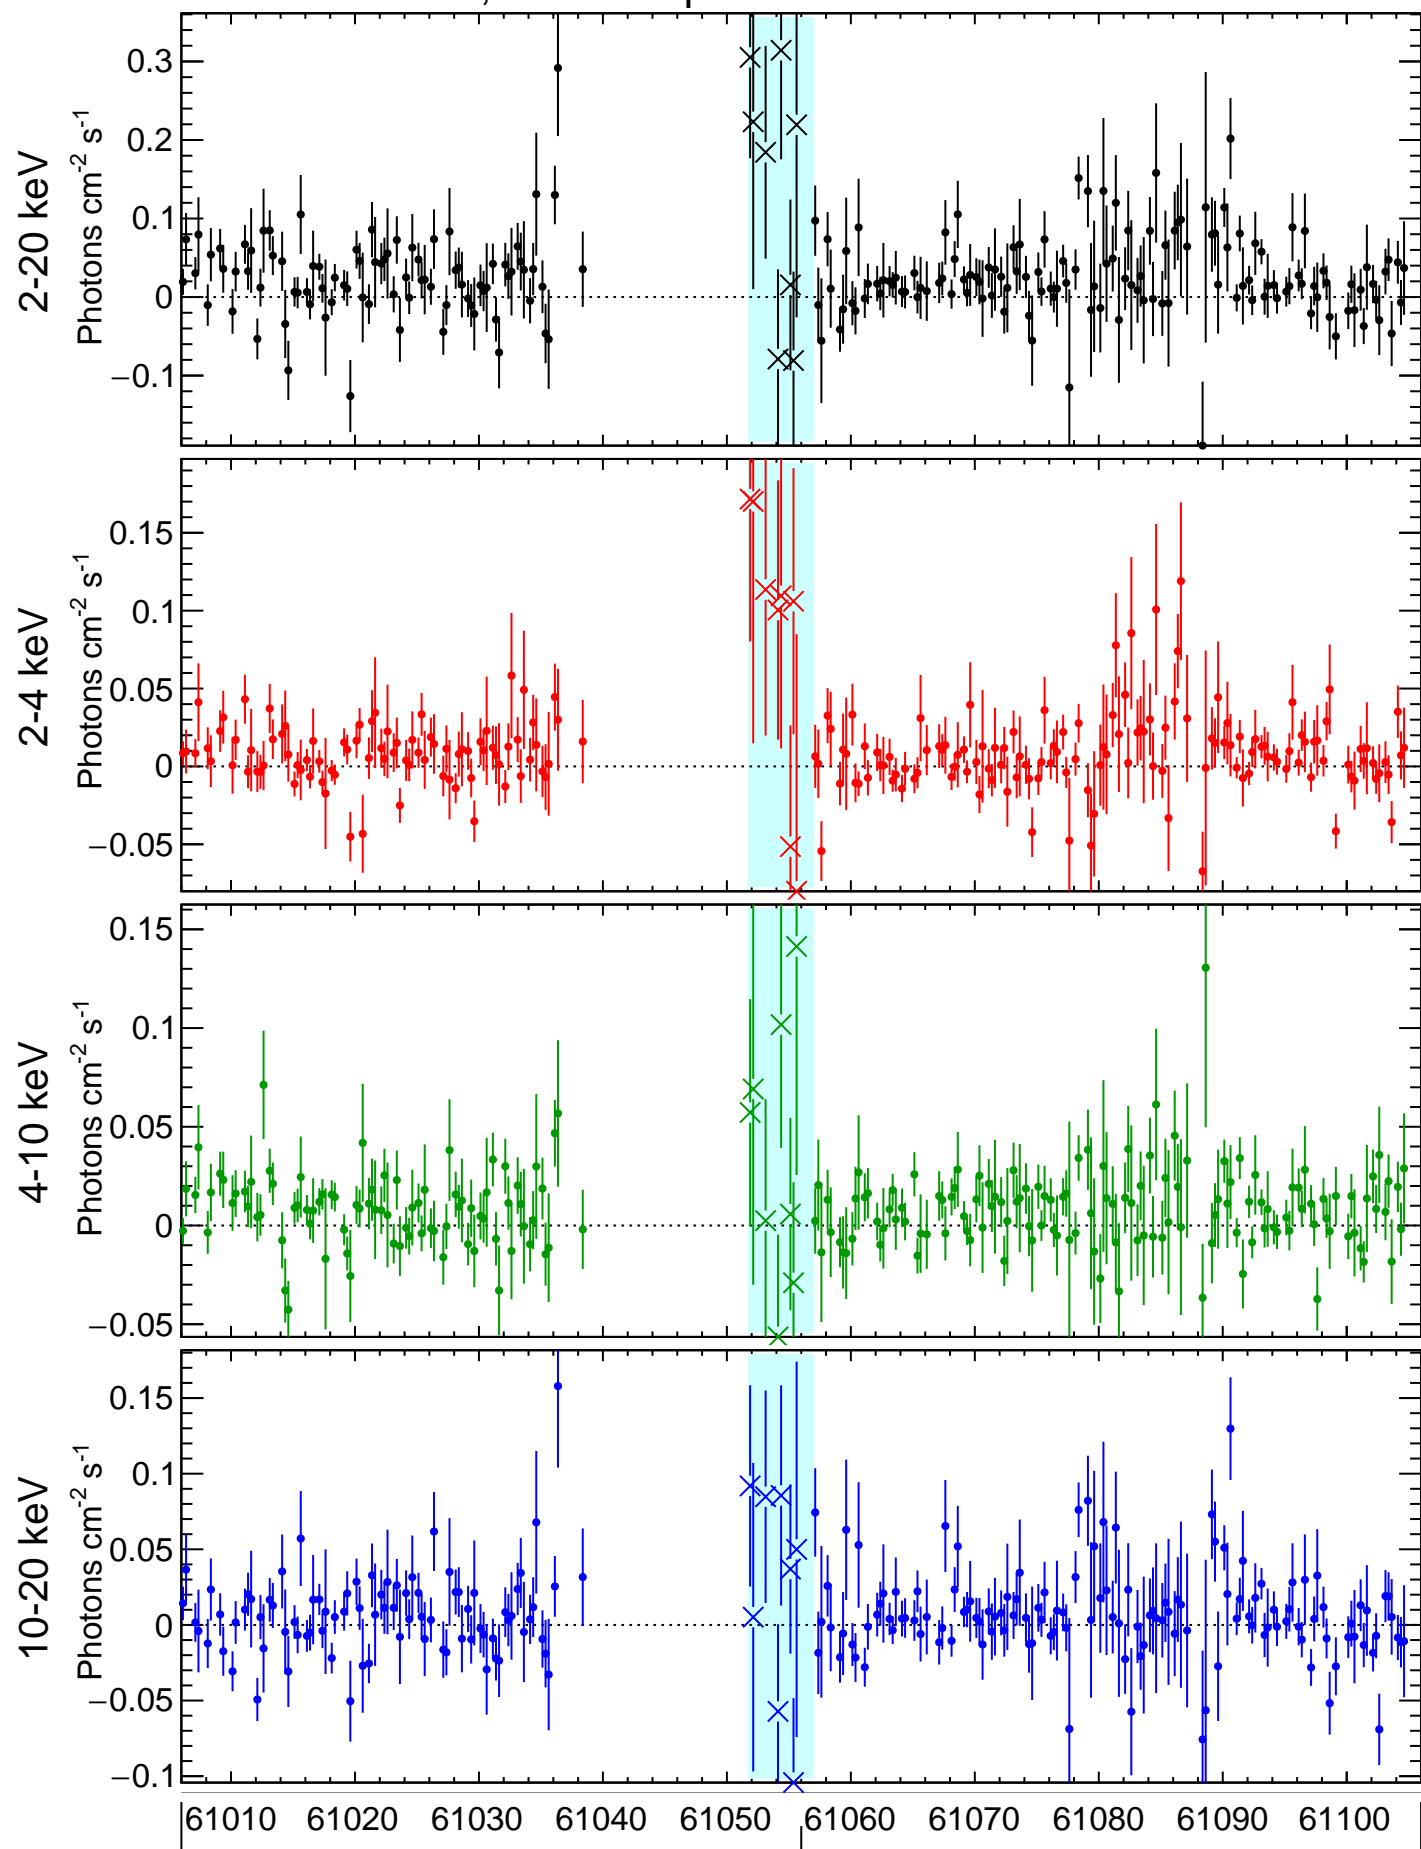

GRS 1915+105, V1487 Aql

binsize=6.0h

2025-11-27

2026-03-07