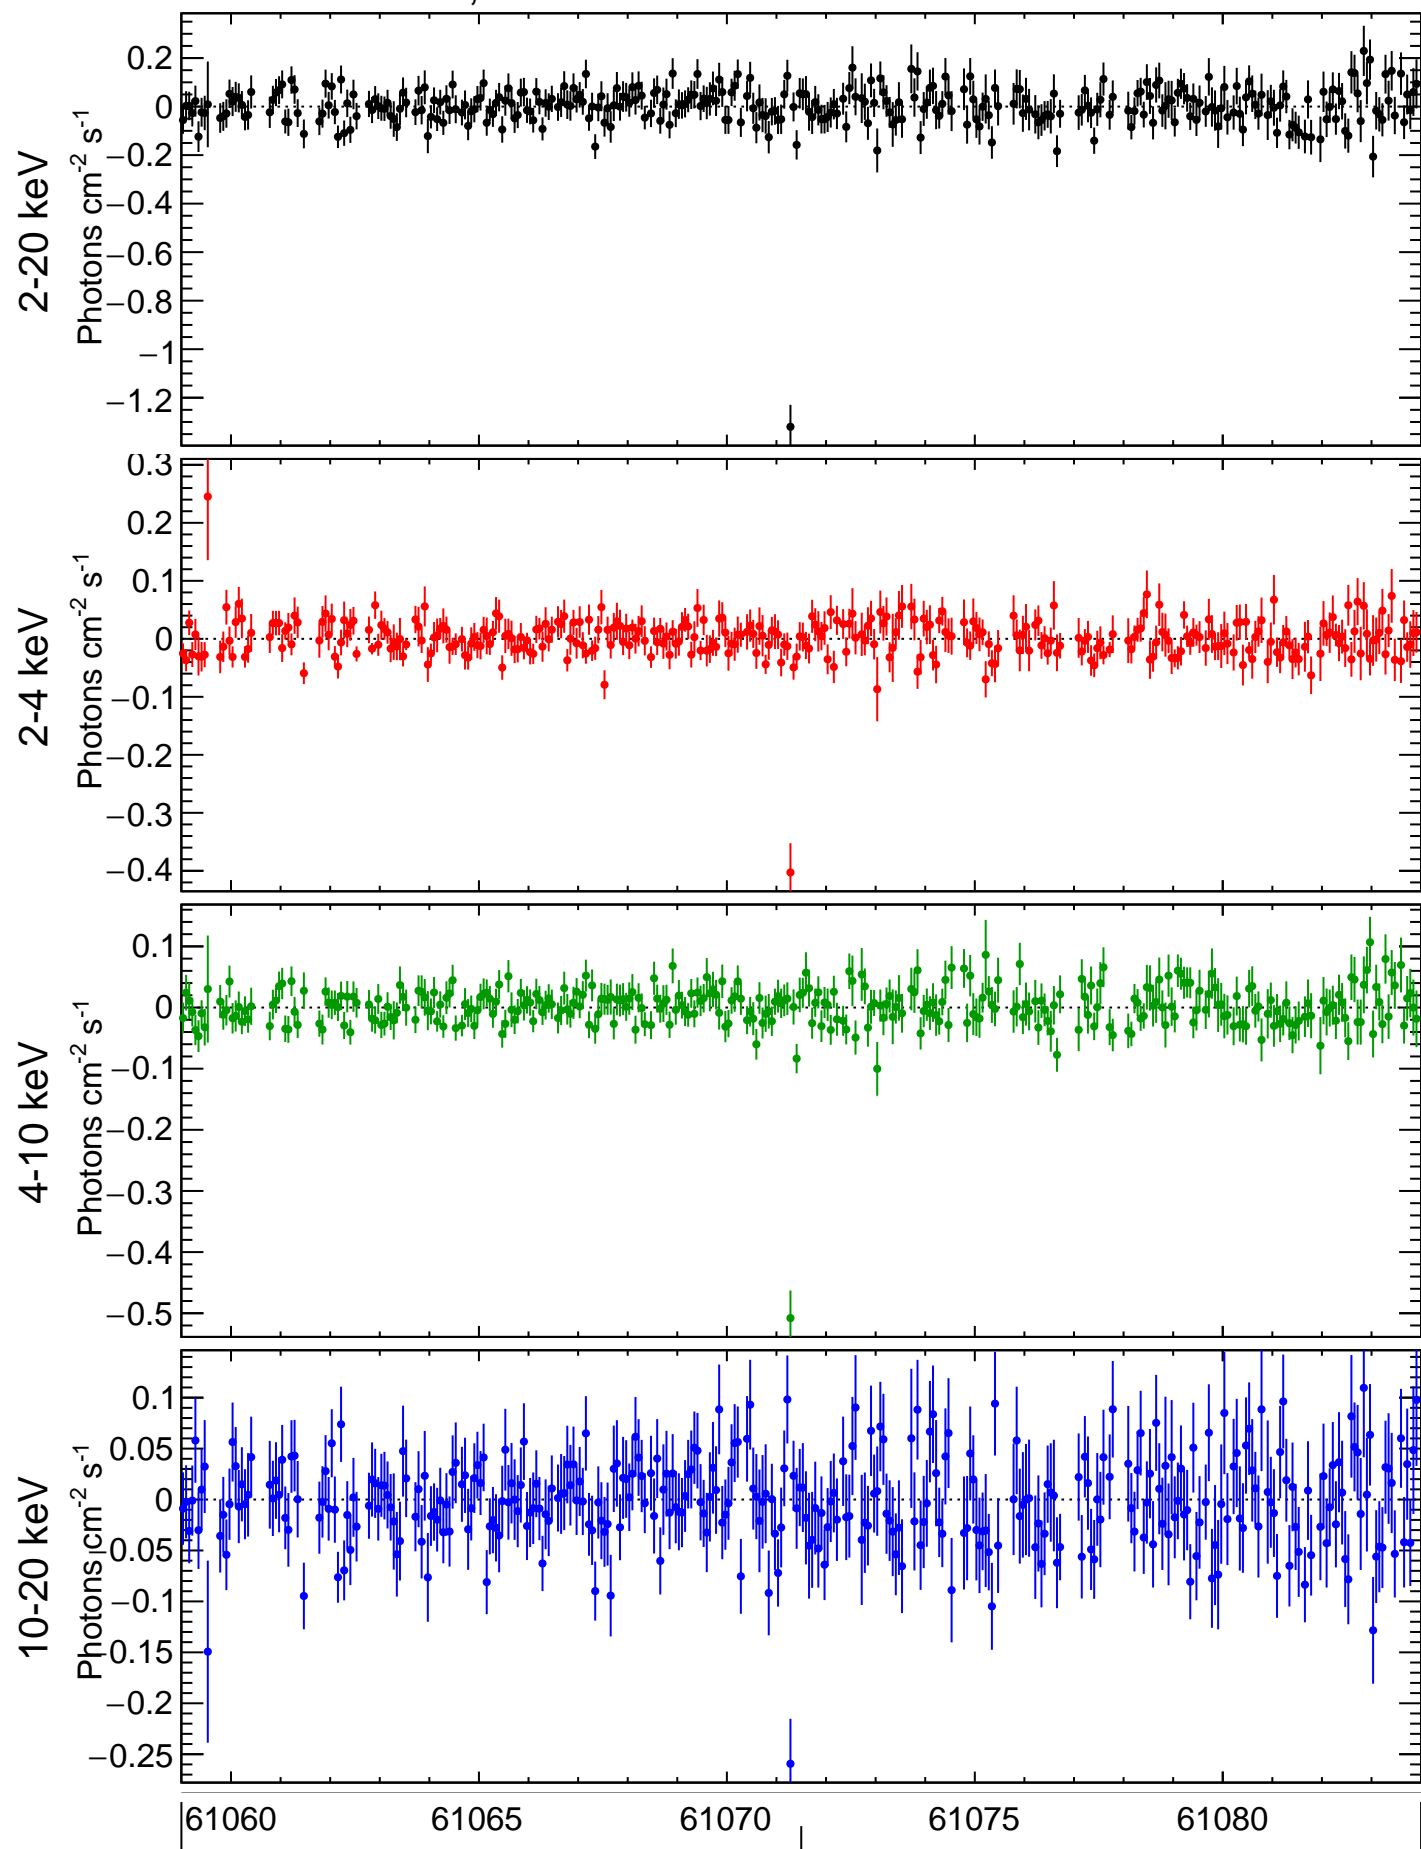

1ES 0120+340, SHBL J012308.7+342049

binsize=1.5h

2026-01-19

2026-02-13