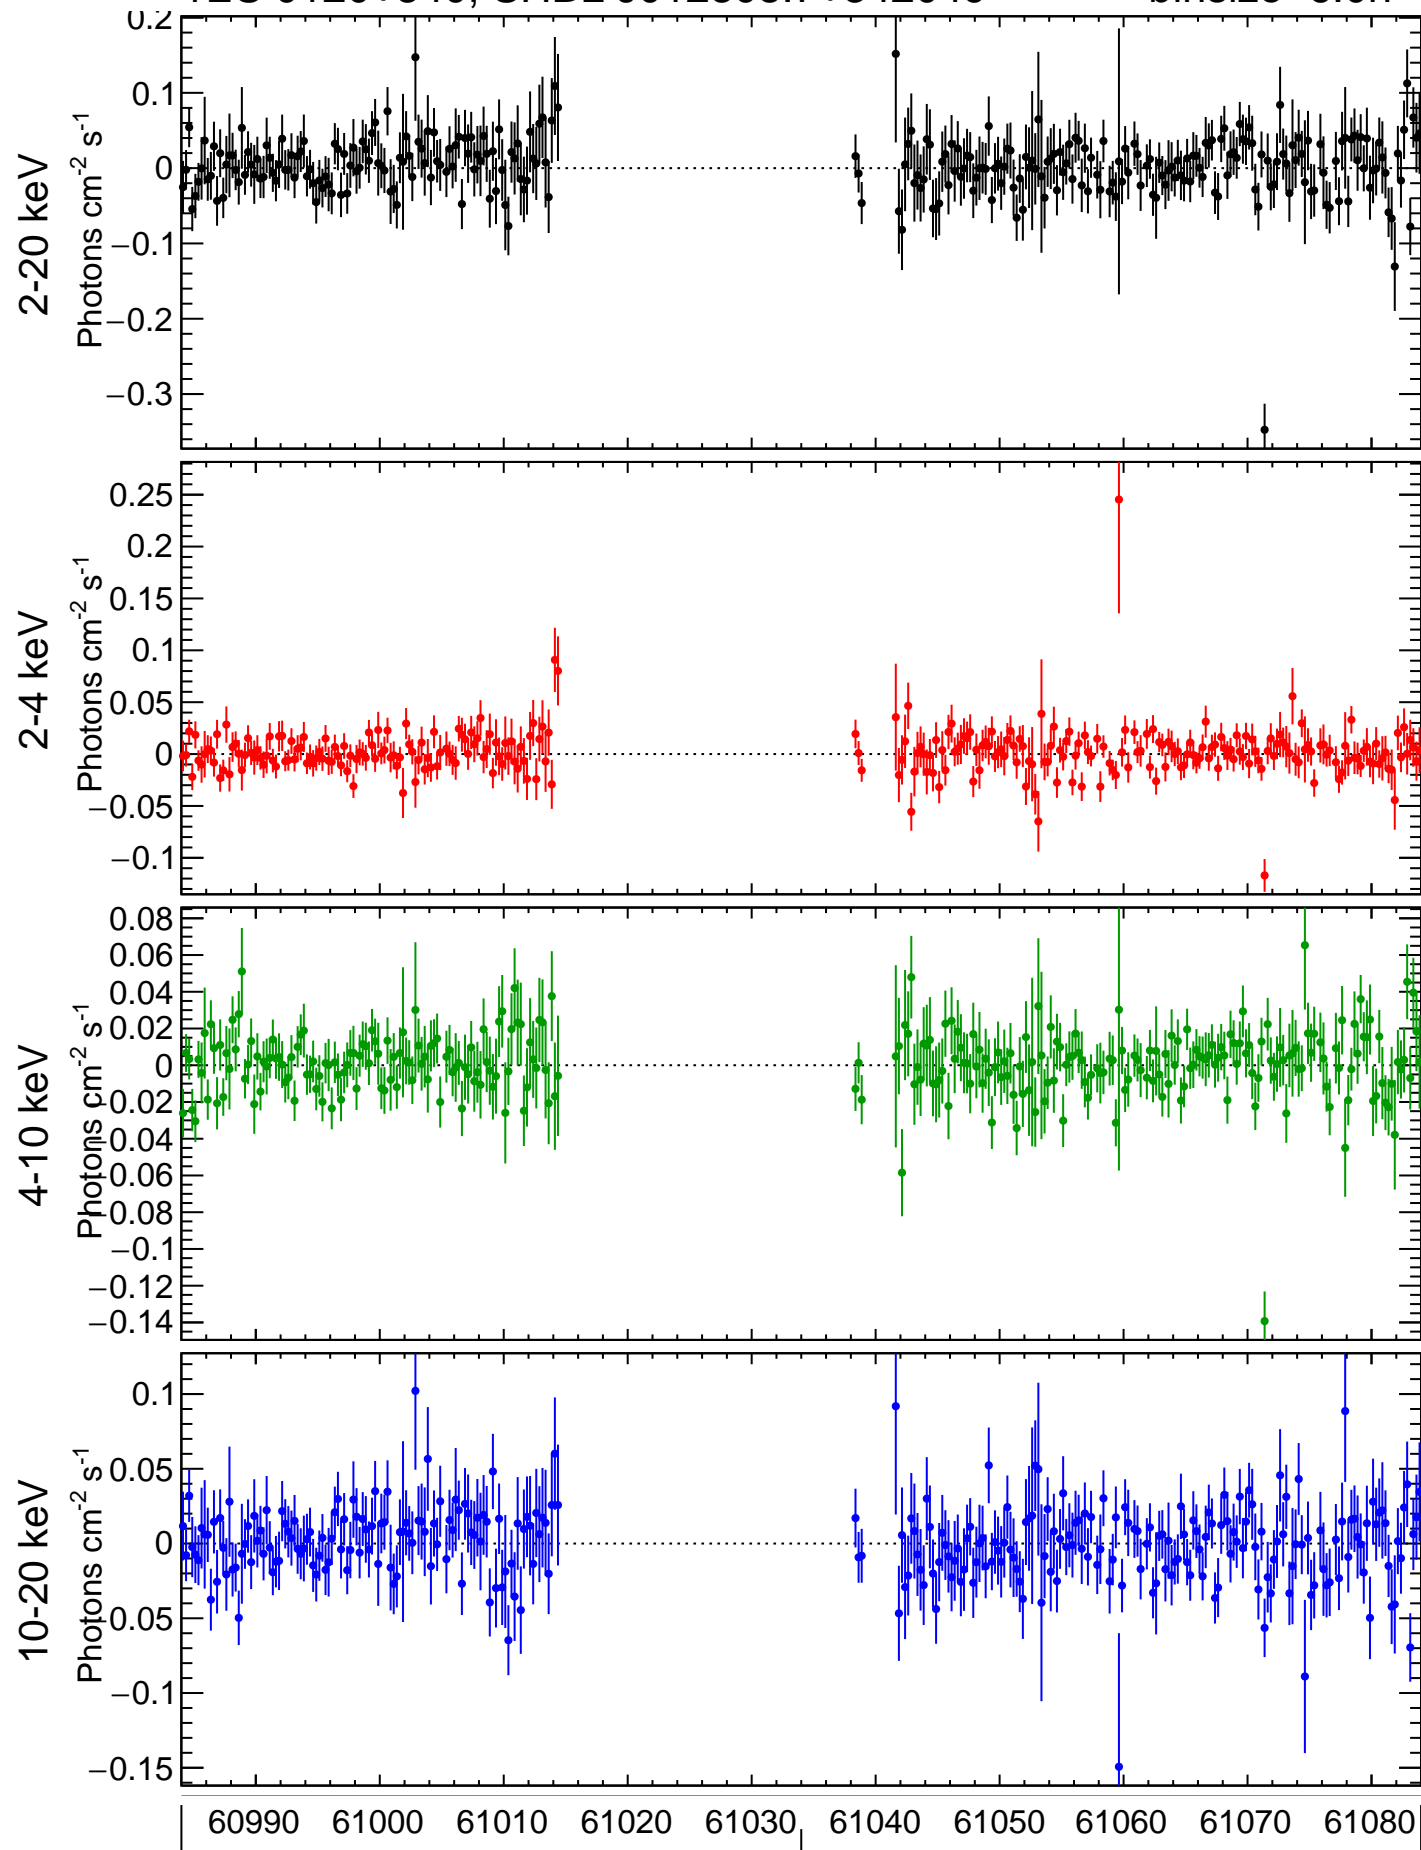

1ES 0120+340, SHBL J012308.7+342049

binsize=6.0h

2025-11-05

2026-02-13