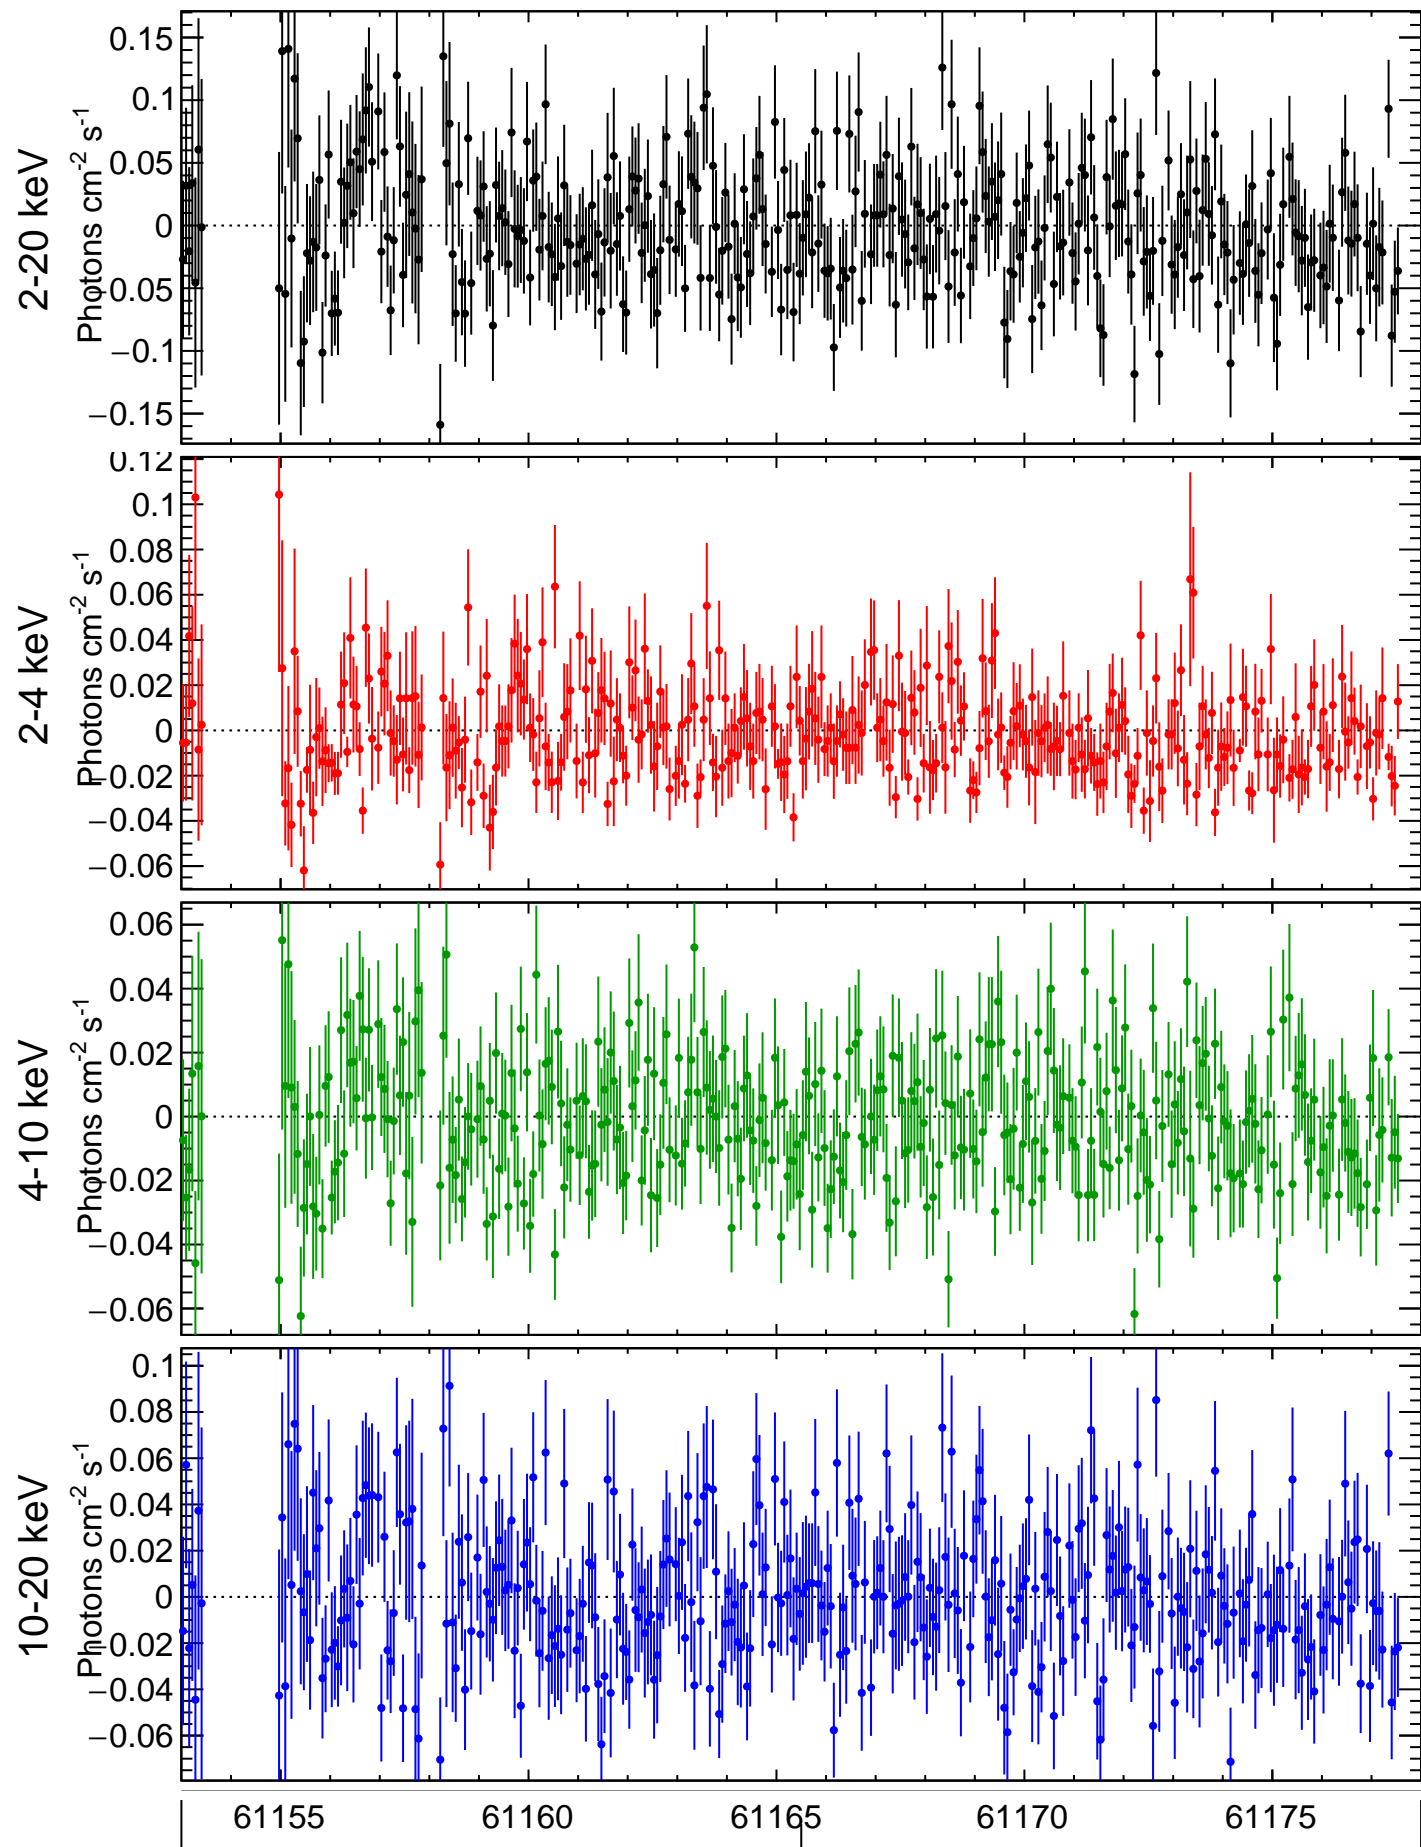

MAXI J0158-744

binsize=1.5h

2026-04-23

2026-05-18