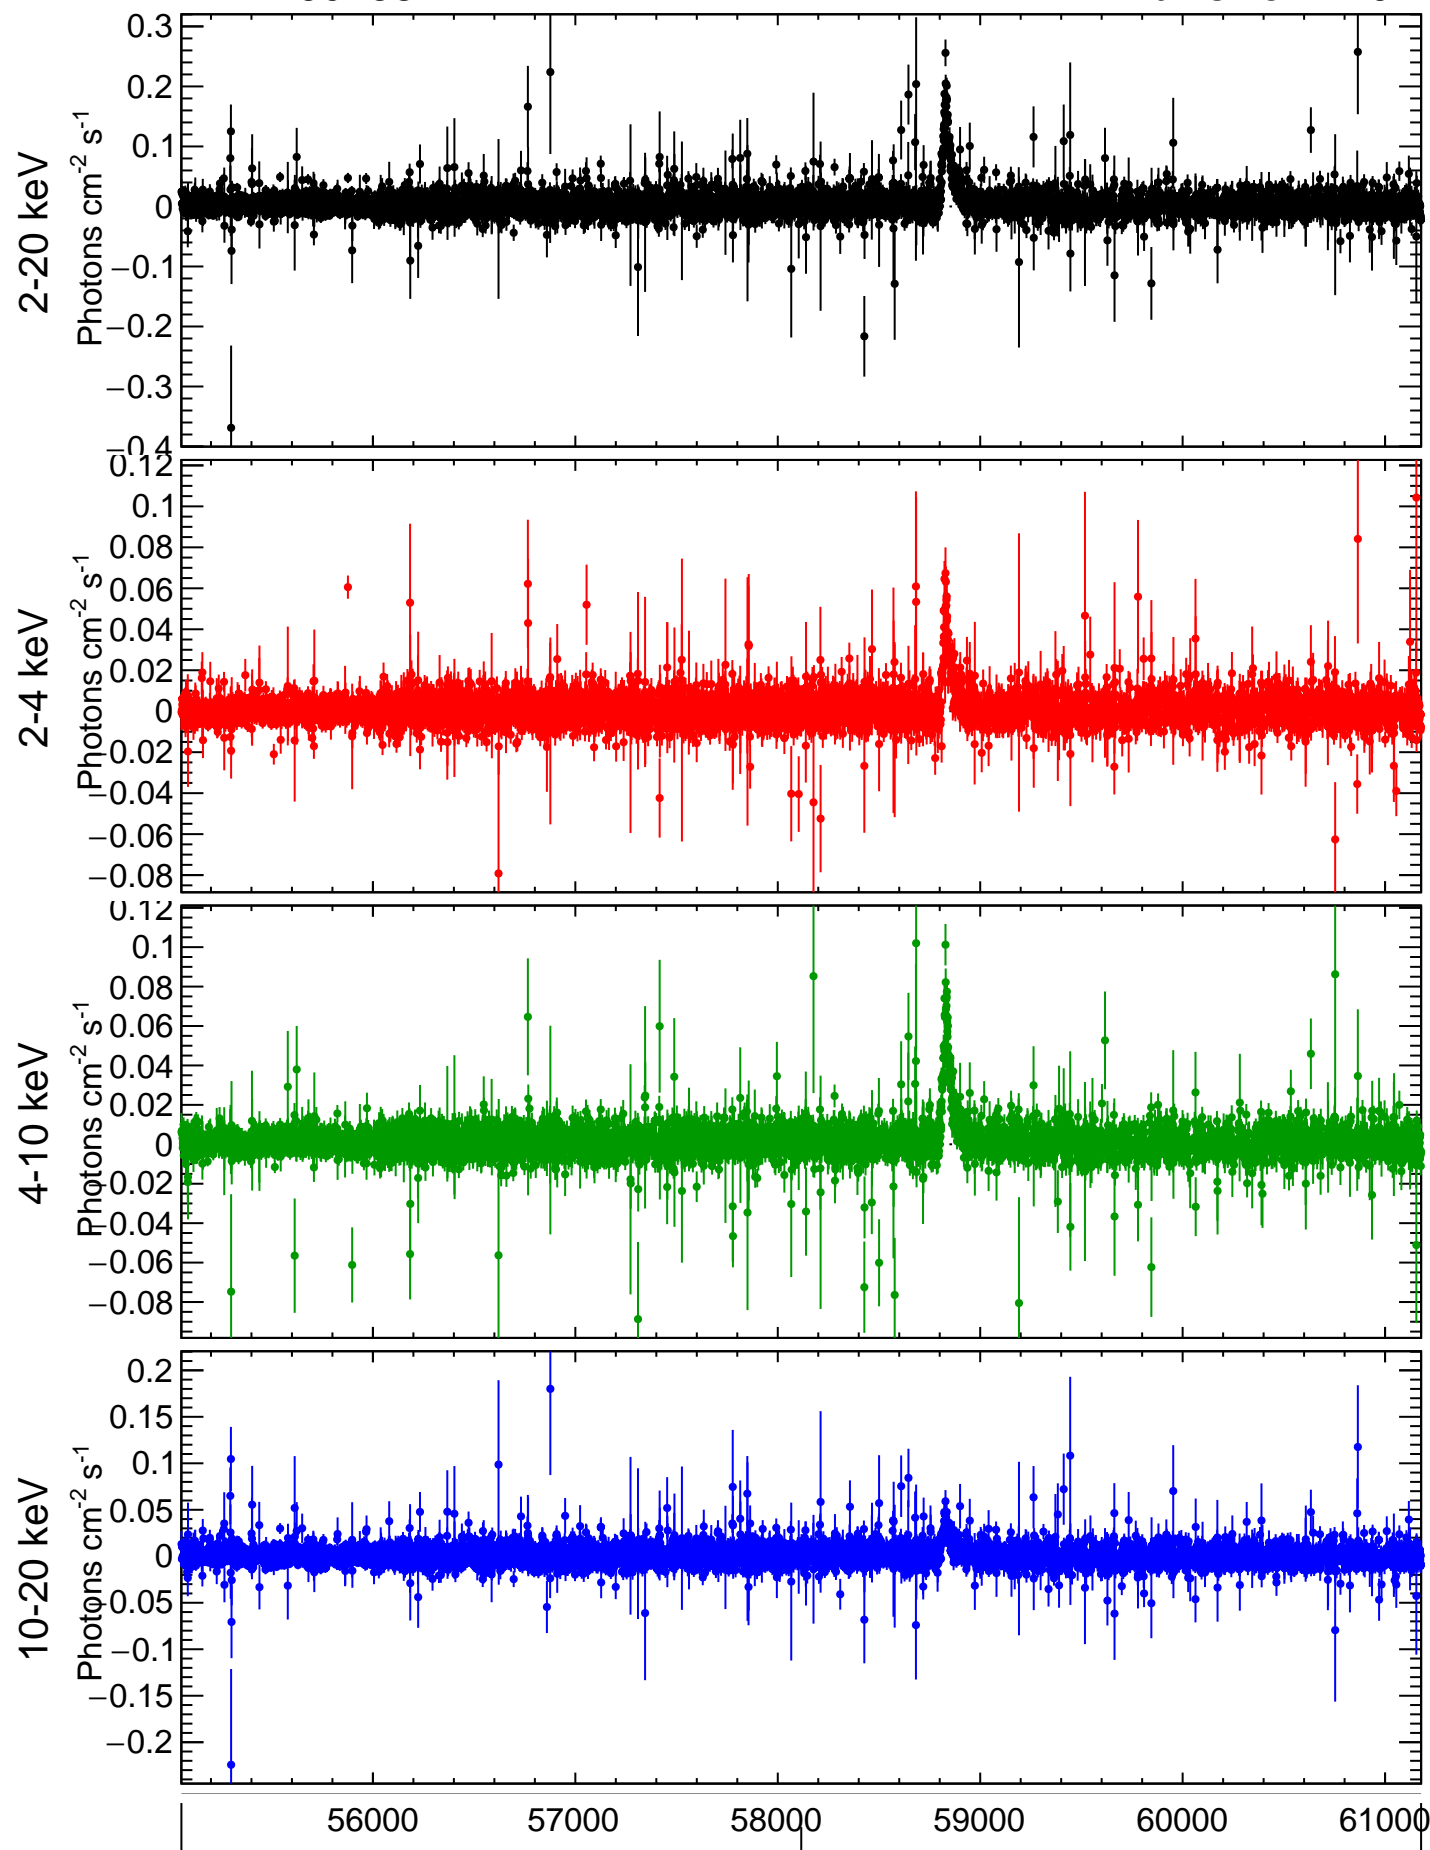

MAXI J0158-744

binsize=24.0h

2009-08-11

2026-05-18