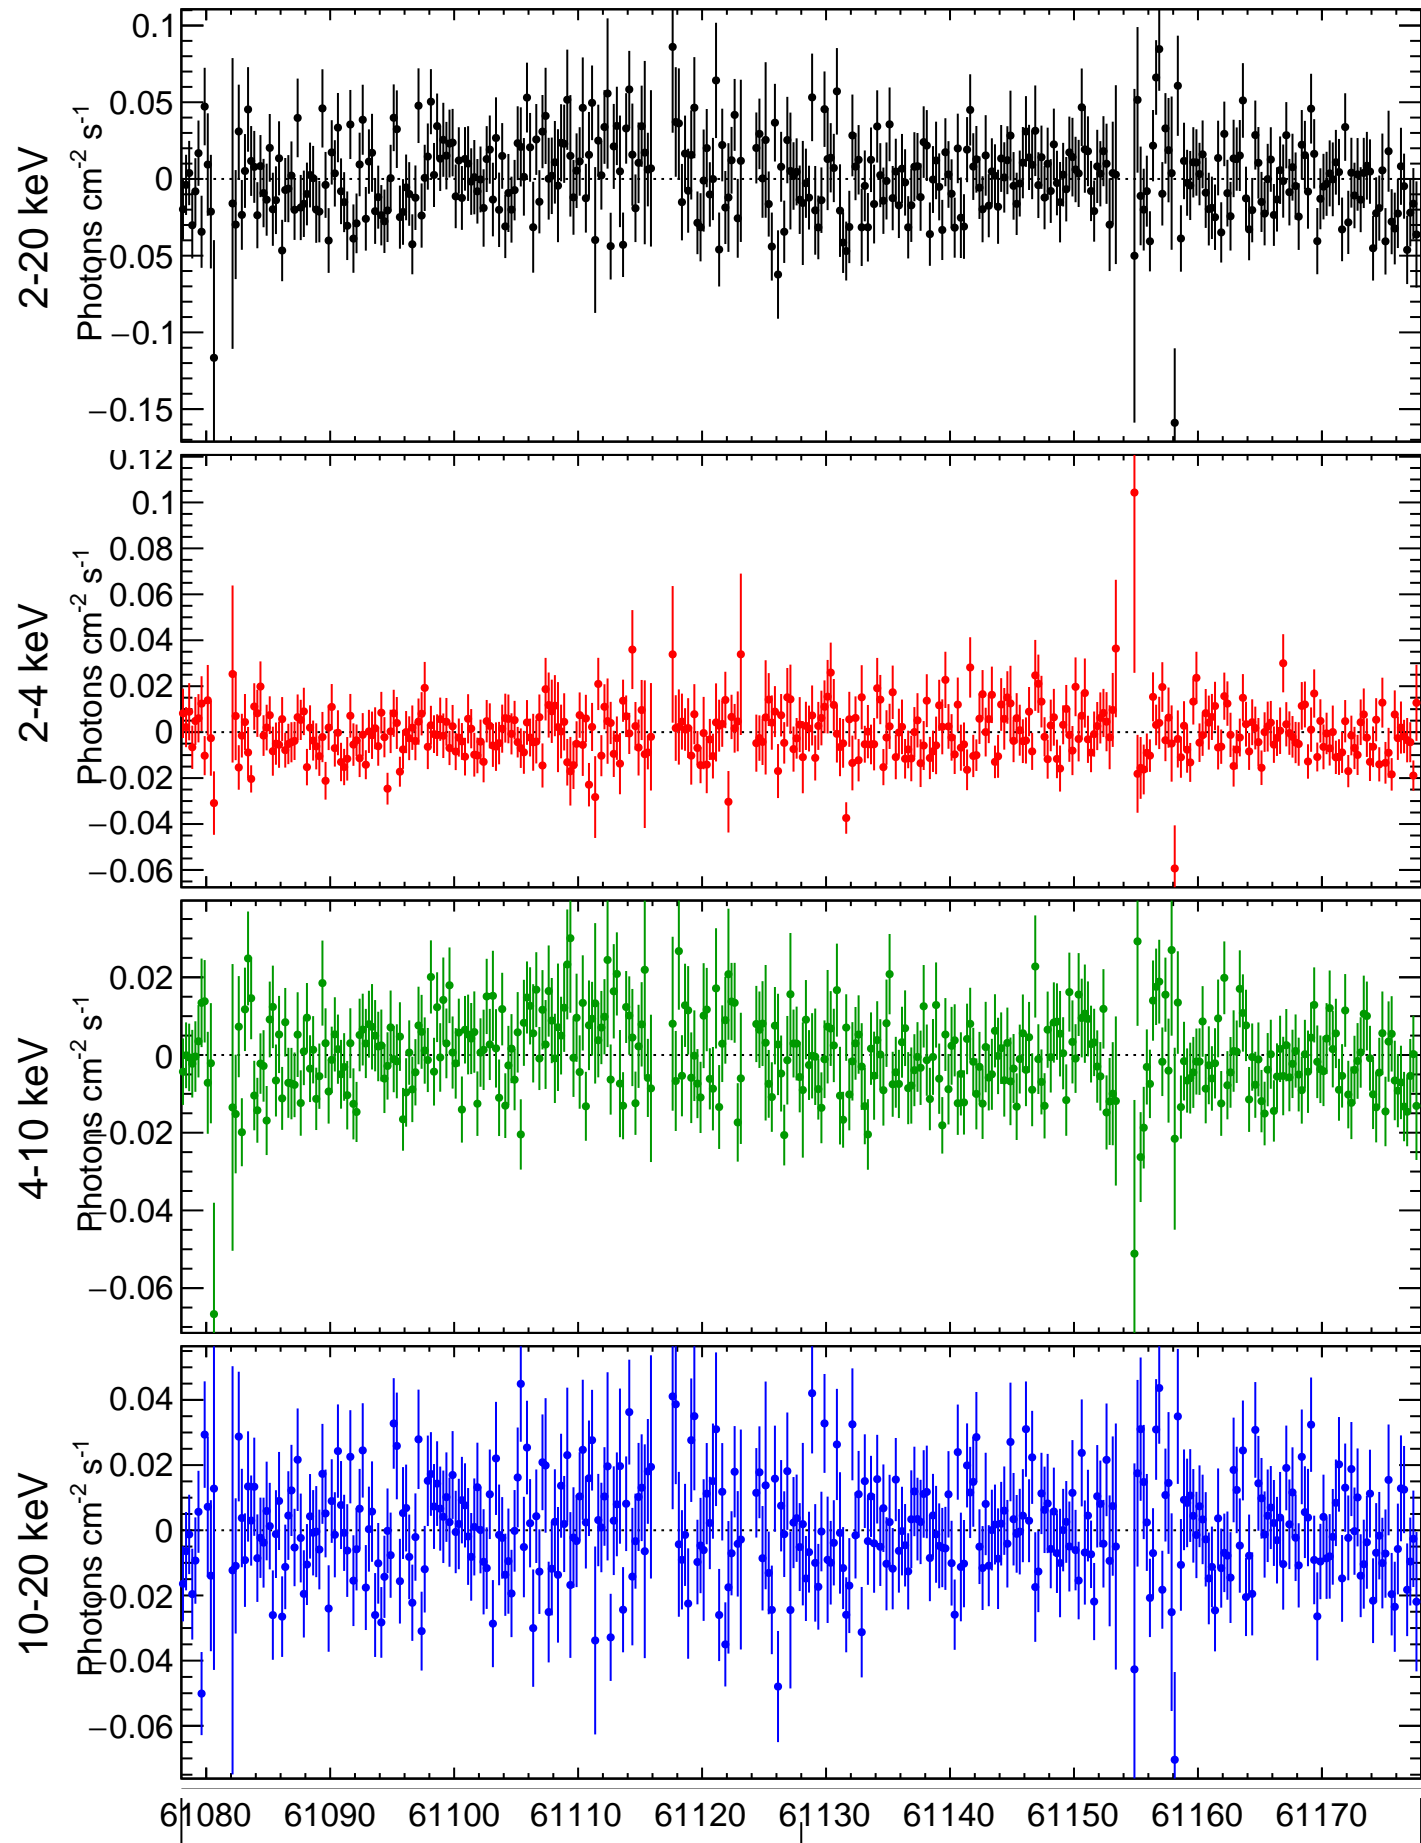

MAXI J0158-744

binsize=6.0h

2026-02-07

2026-05-18