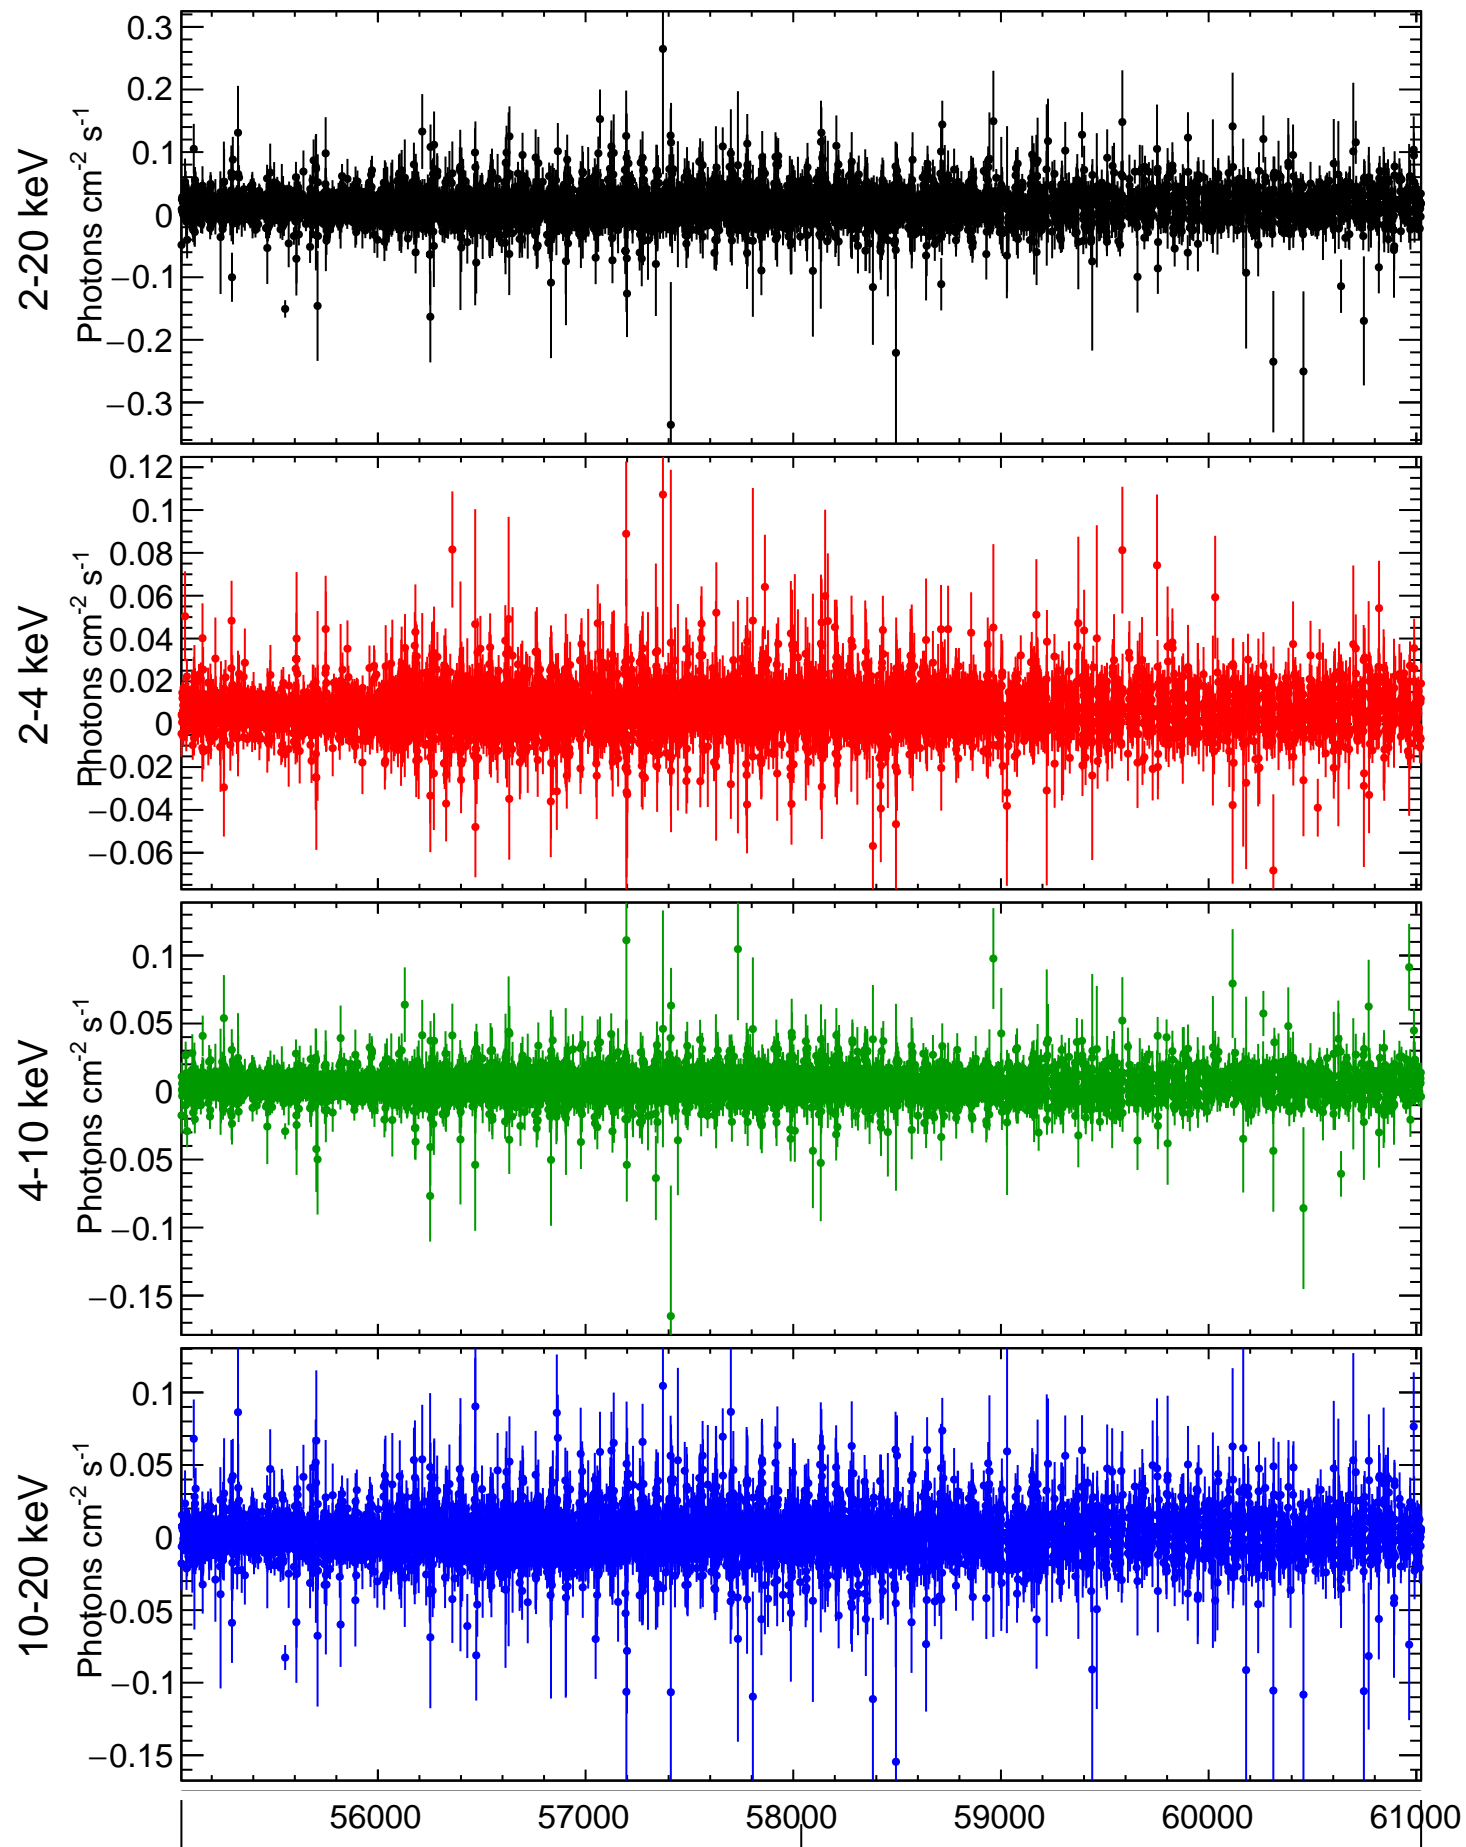

Abell 3266

binsize=24.0h

2009-08-11

2025-12-14