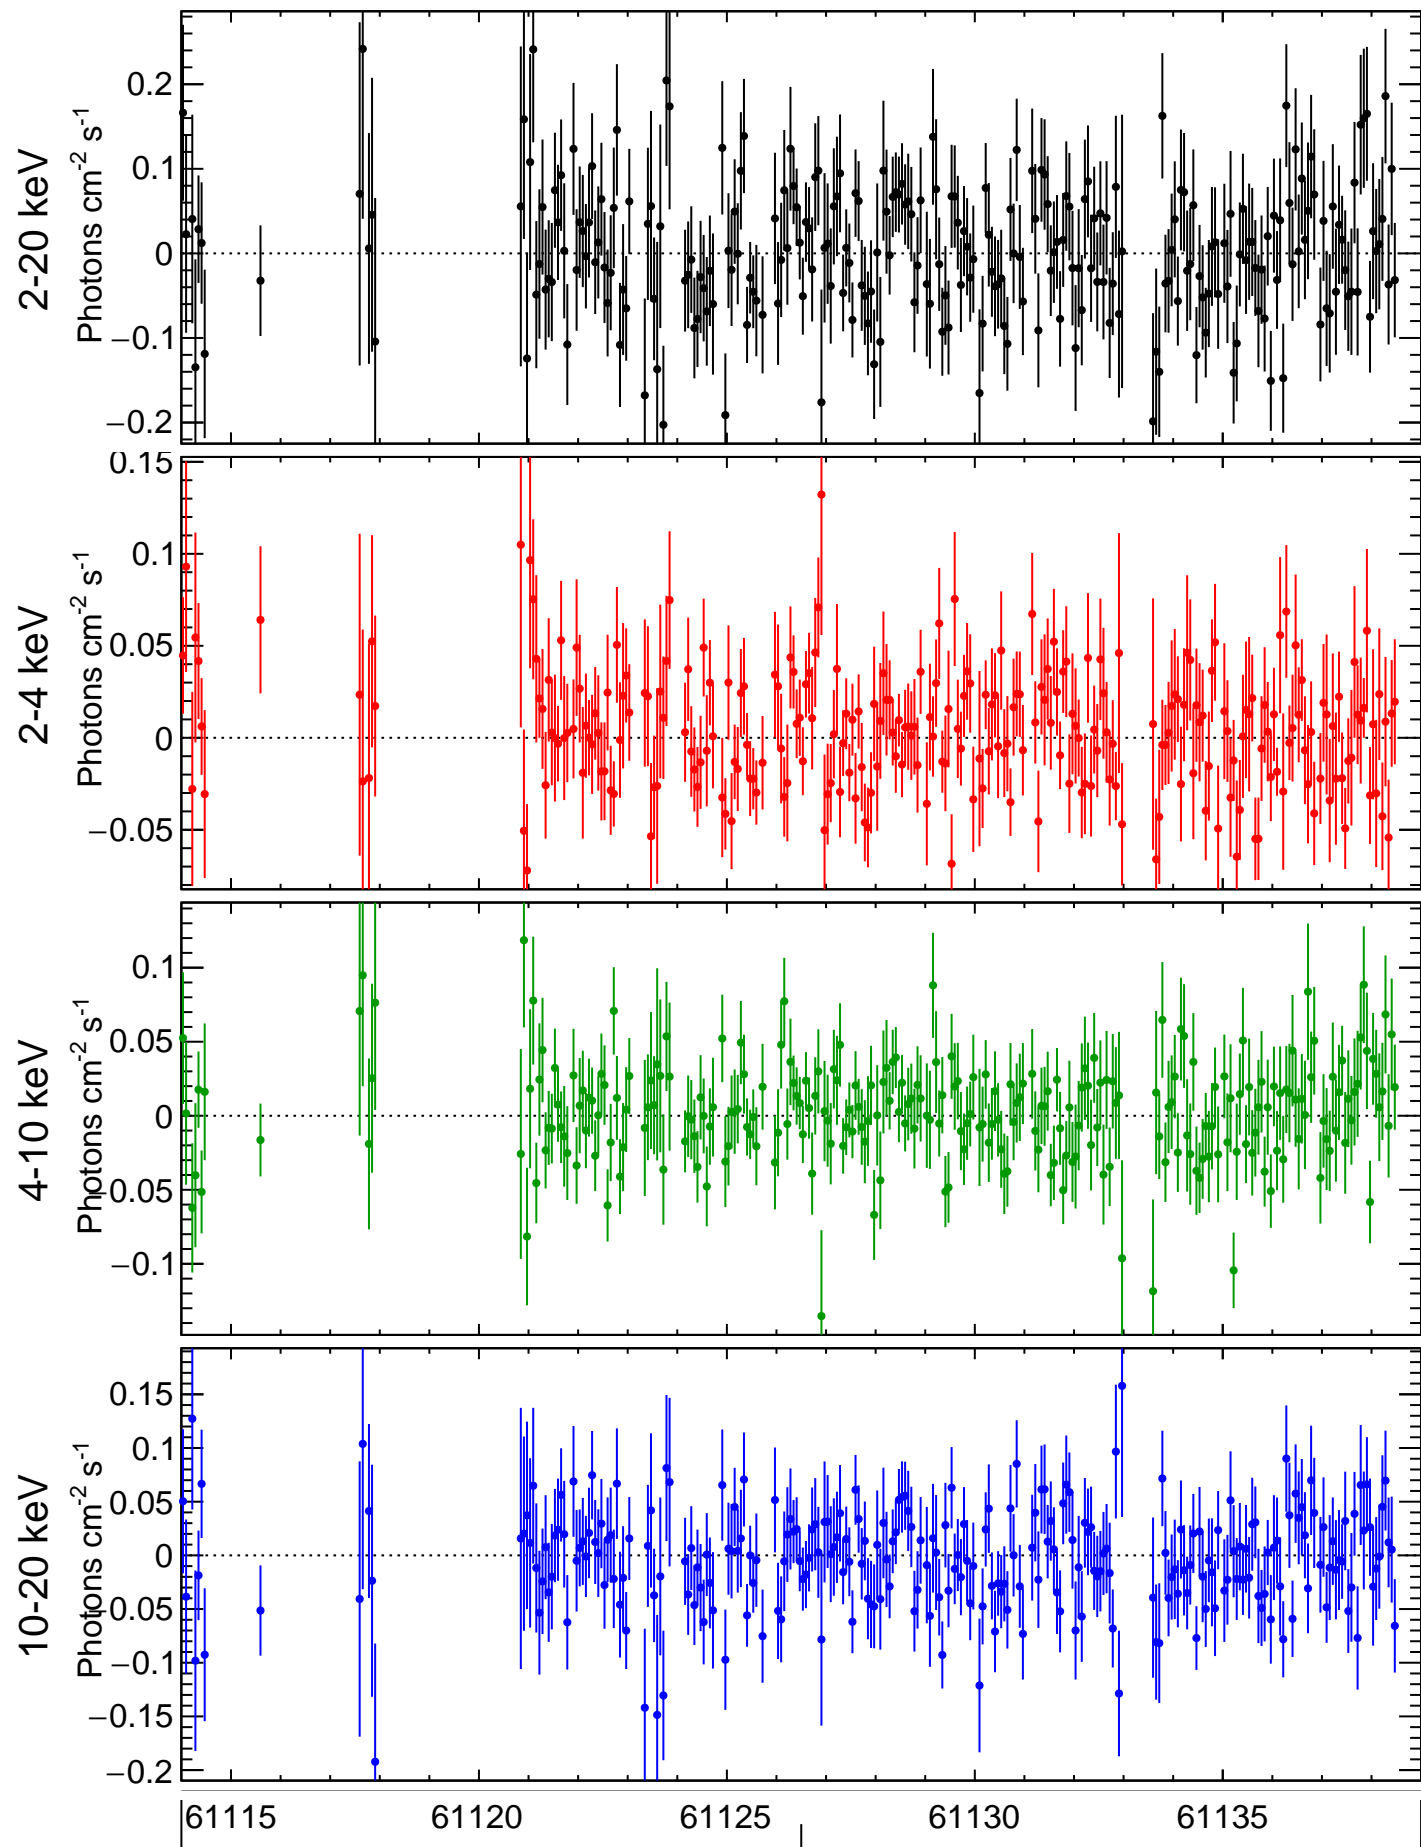

PQ Gem

binsize=1.5h

2026-03-15

2026-04-09