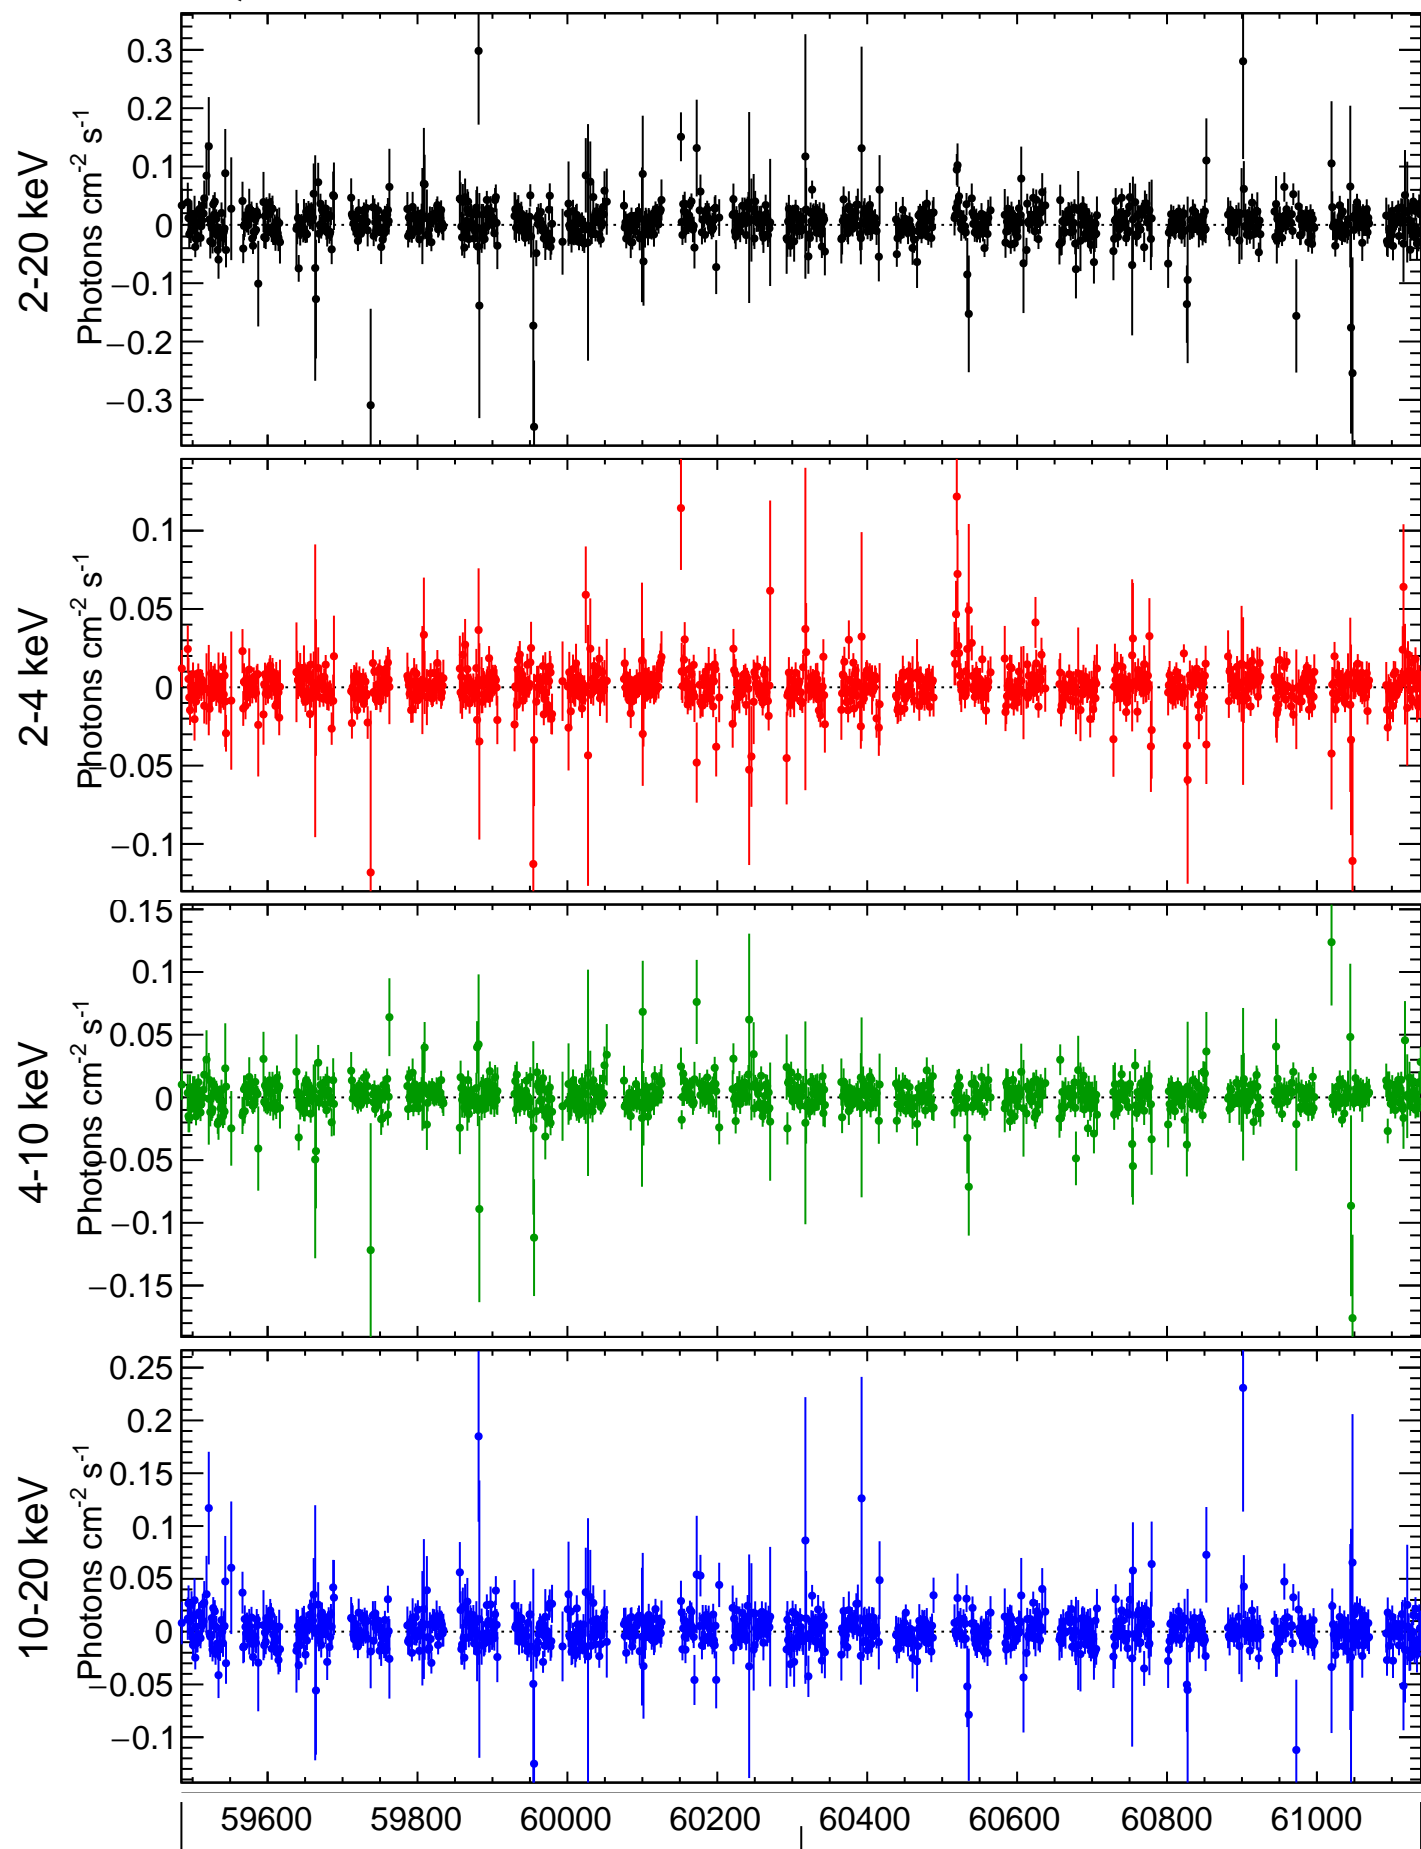

PQ Gem

binsize=24.0h

2021-09-28

2026-04-09