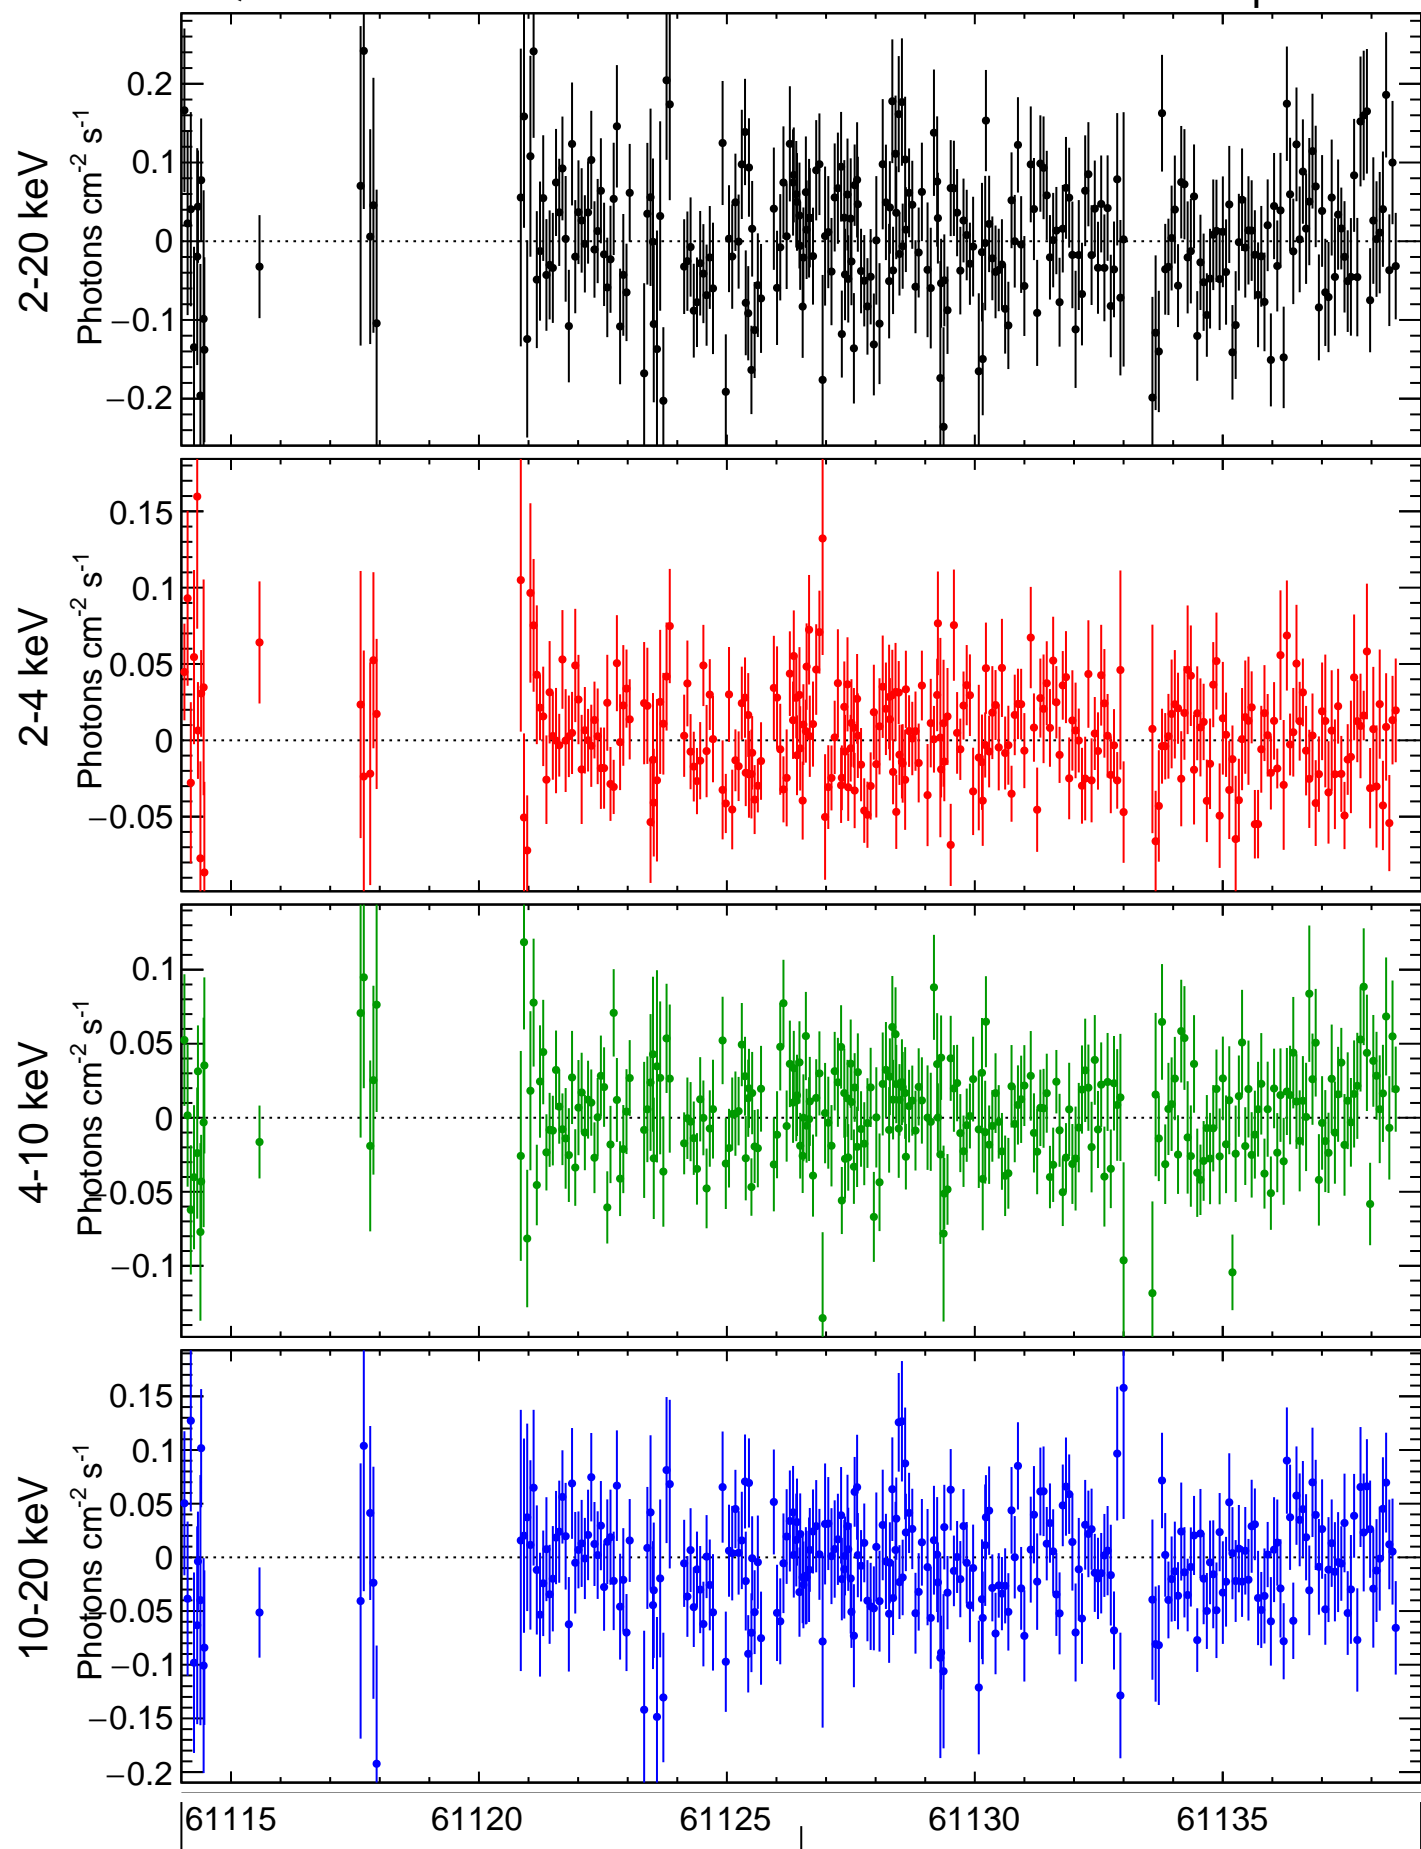

PQ Gem

Data per scan

2026-03-15

2026-04-09