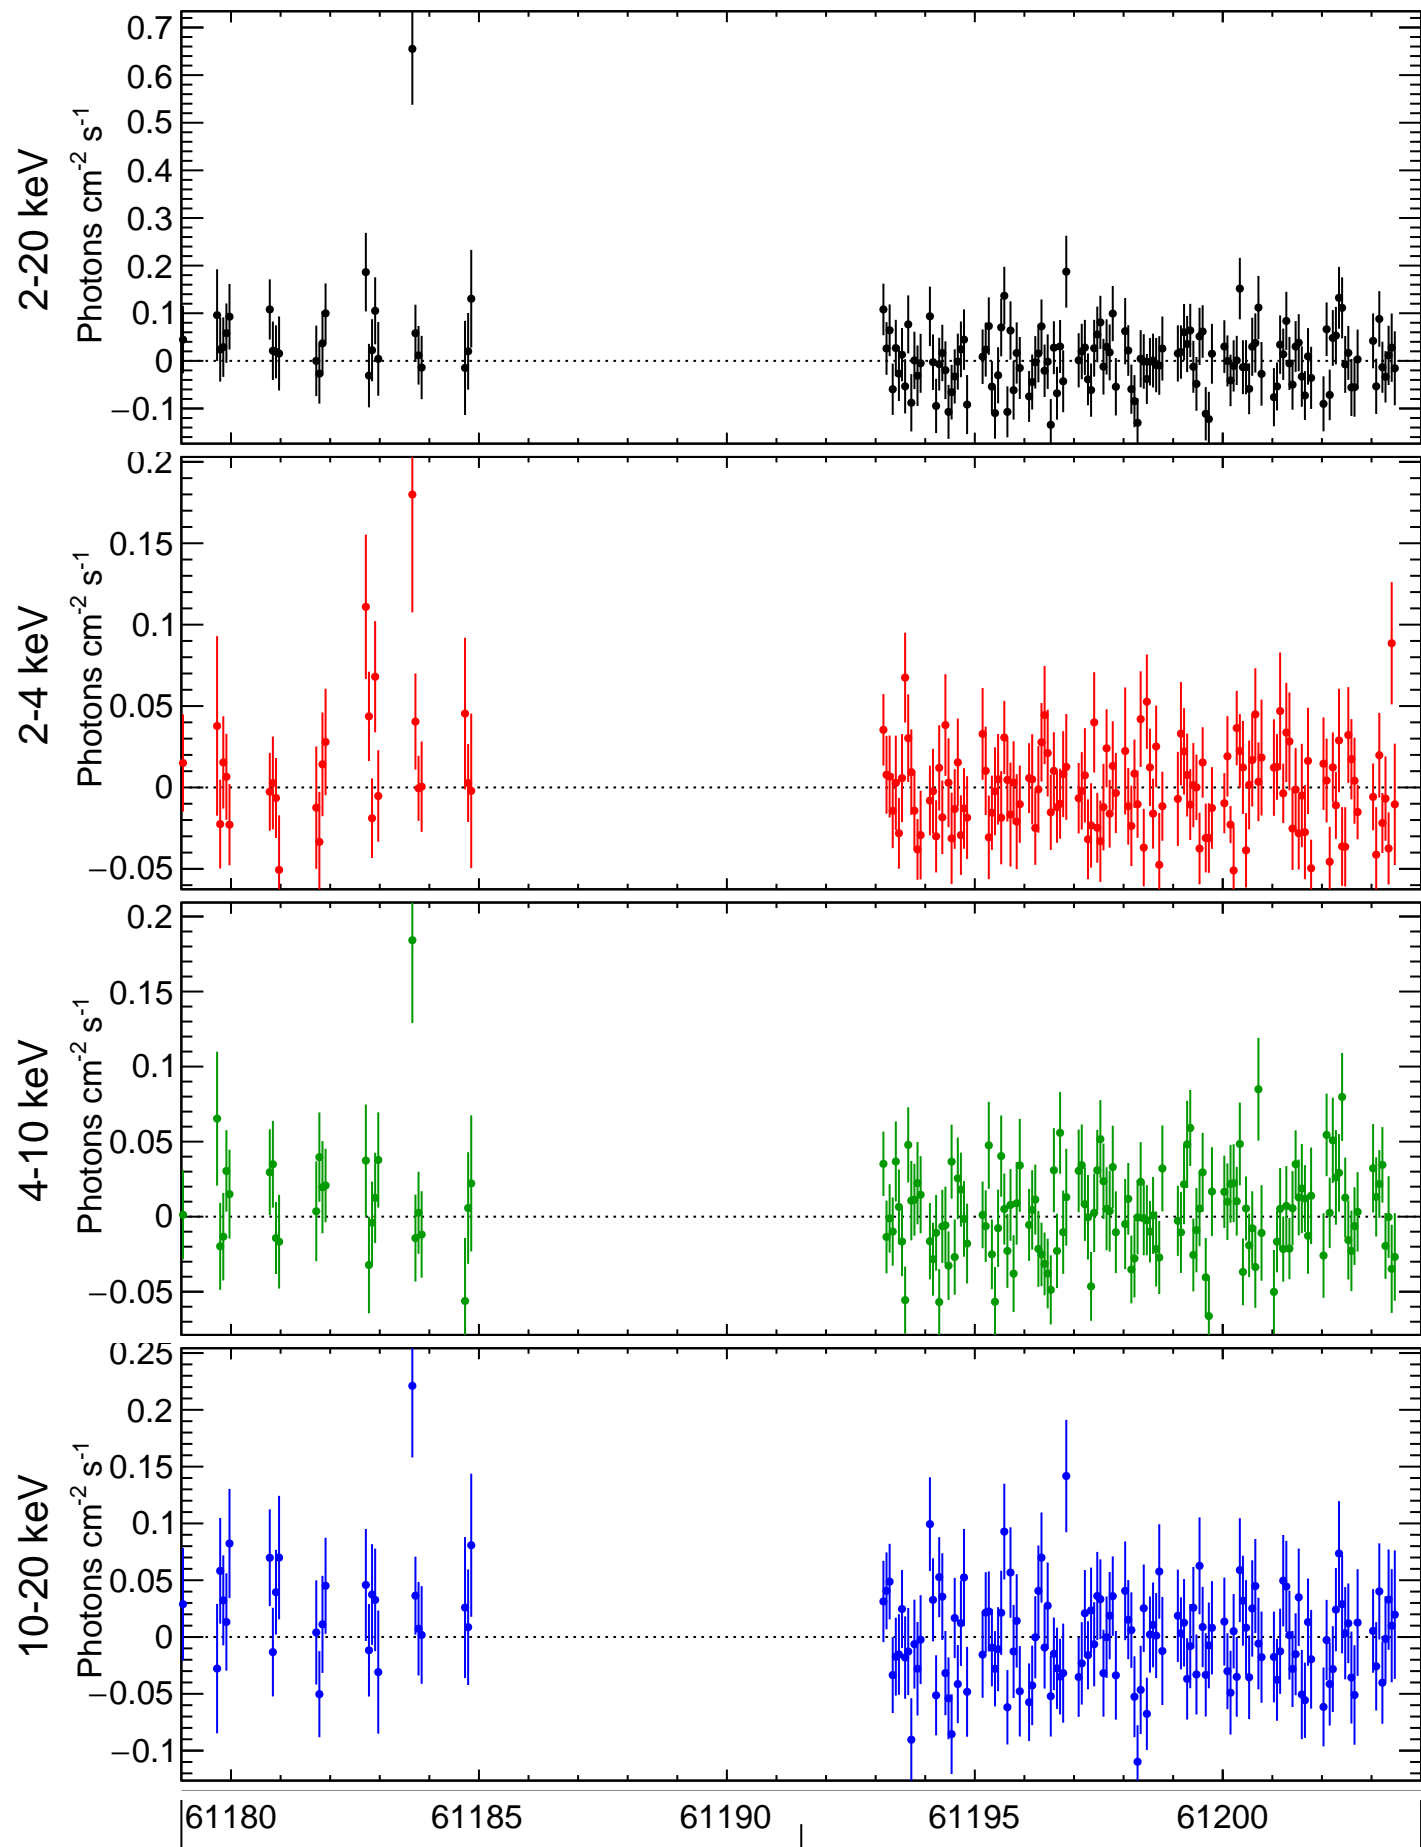

MAXI J0758-456

binsize=1.5h

2026-05-19

2026-06-13