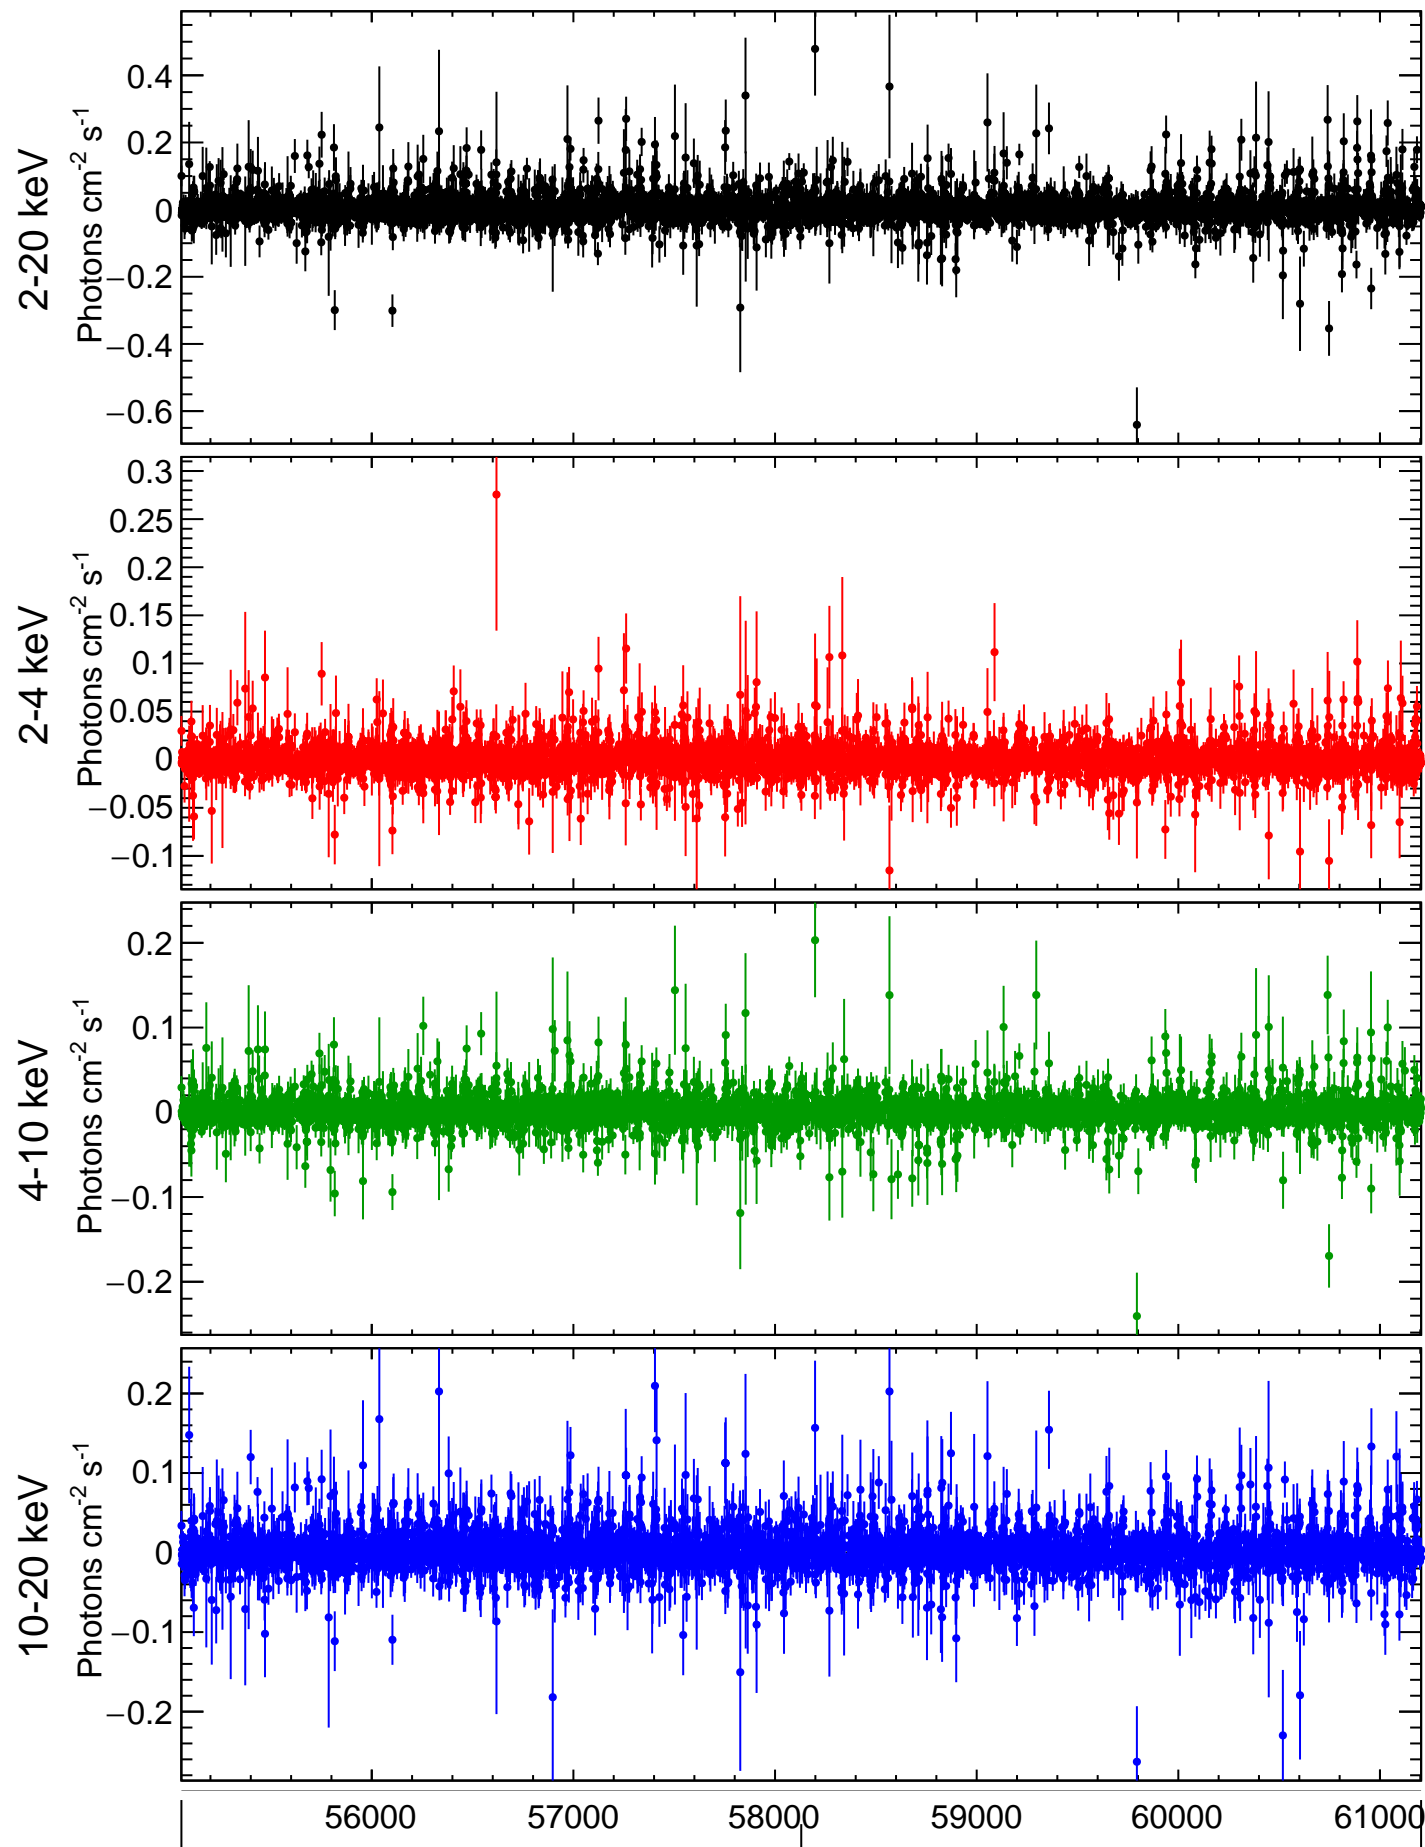

MAXI J0758-456

binsize=24.0h

2009-08-13

2026-06-13