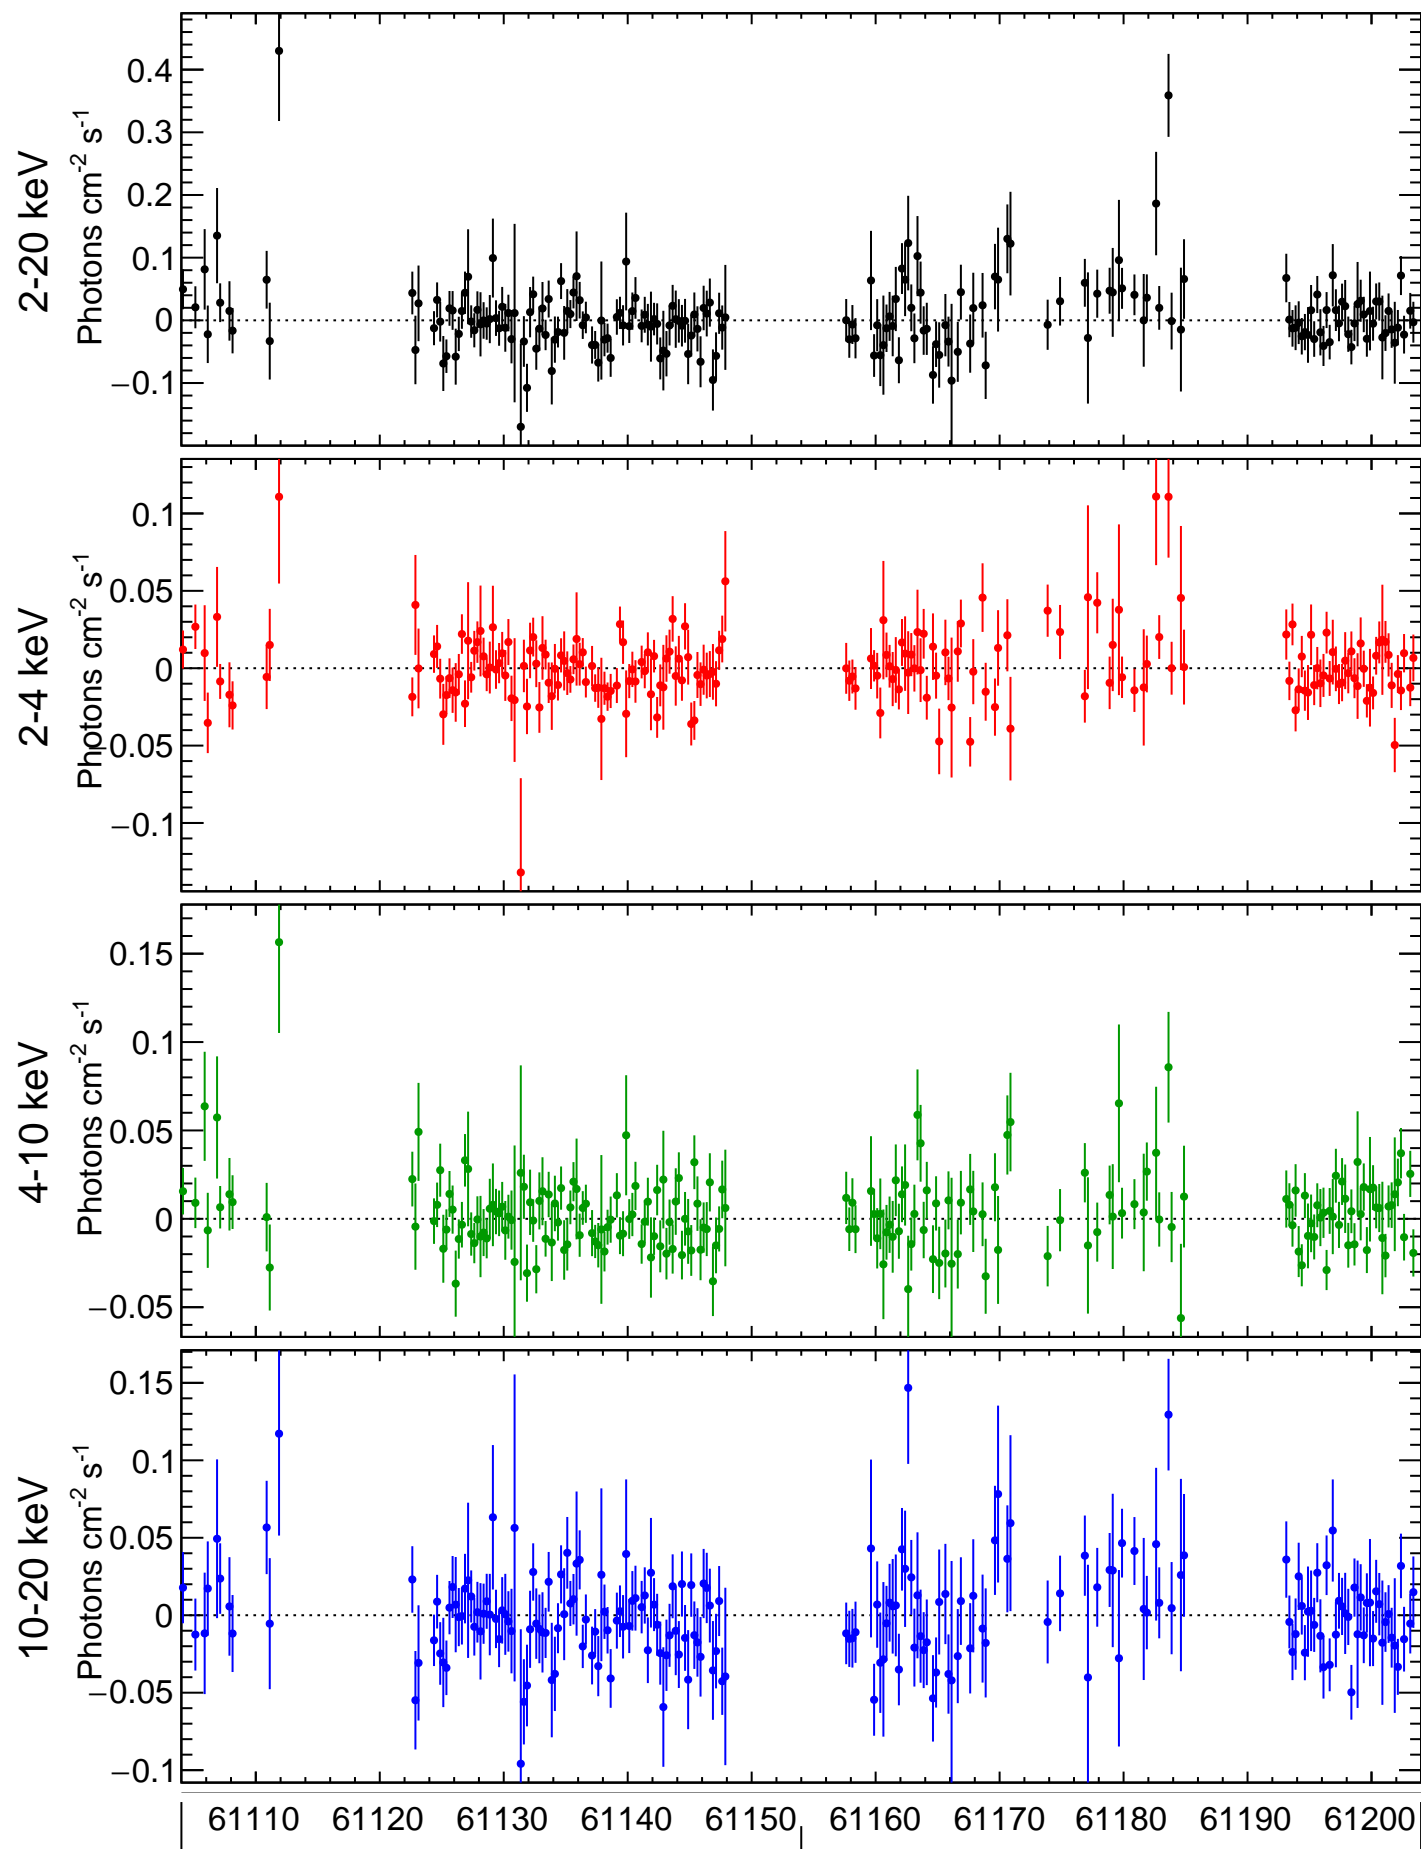

MAXI J0758-456

binsize=6.0h

2026-03-05

2026-06-13