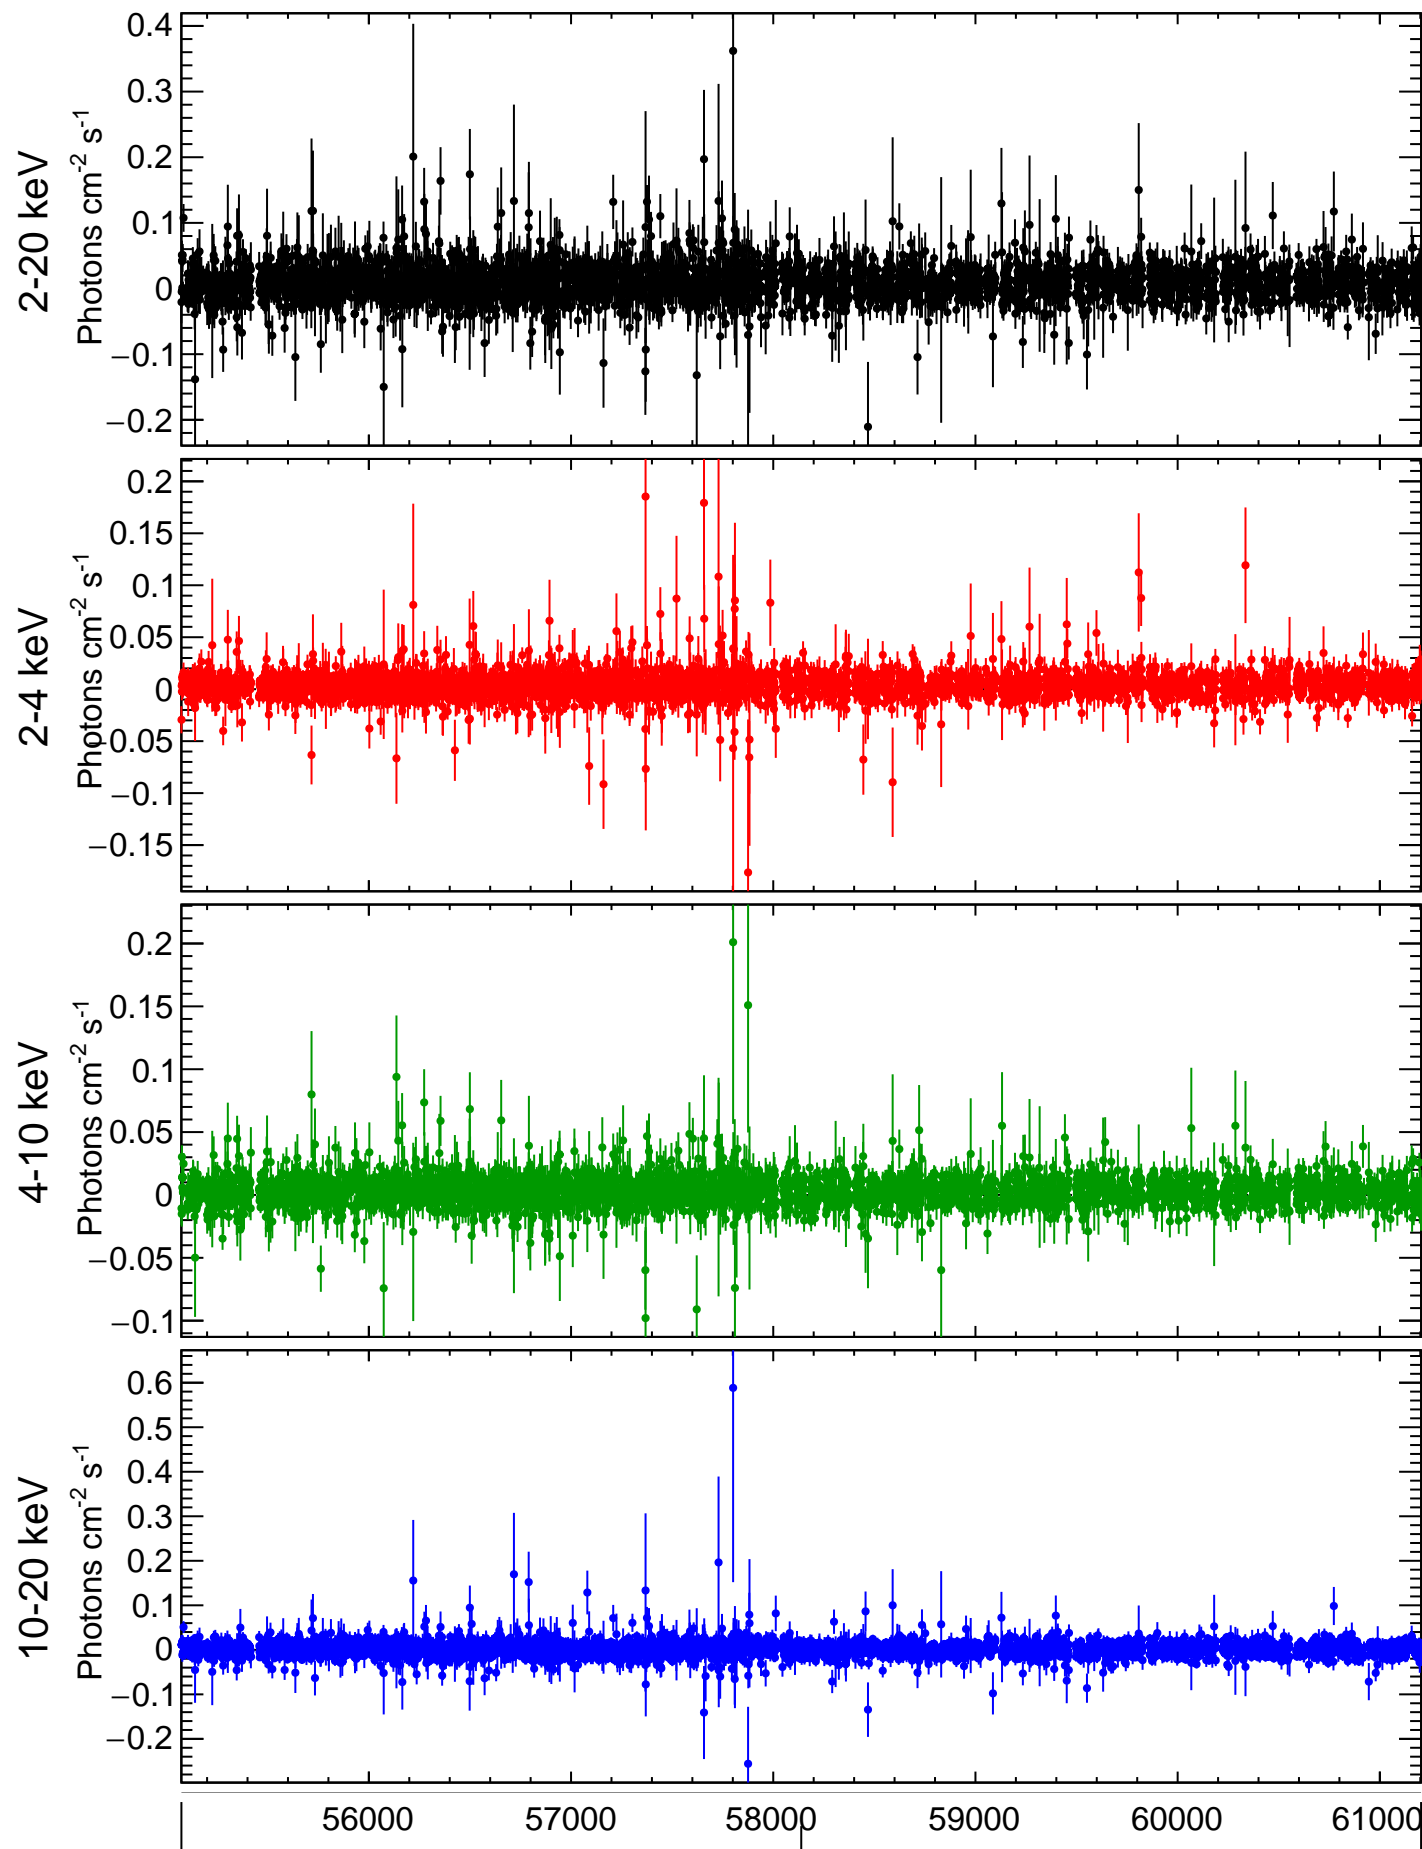

NGC 3227

binsize=24.0h

2009-08-30

2026-06-13