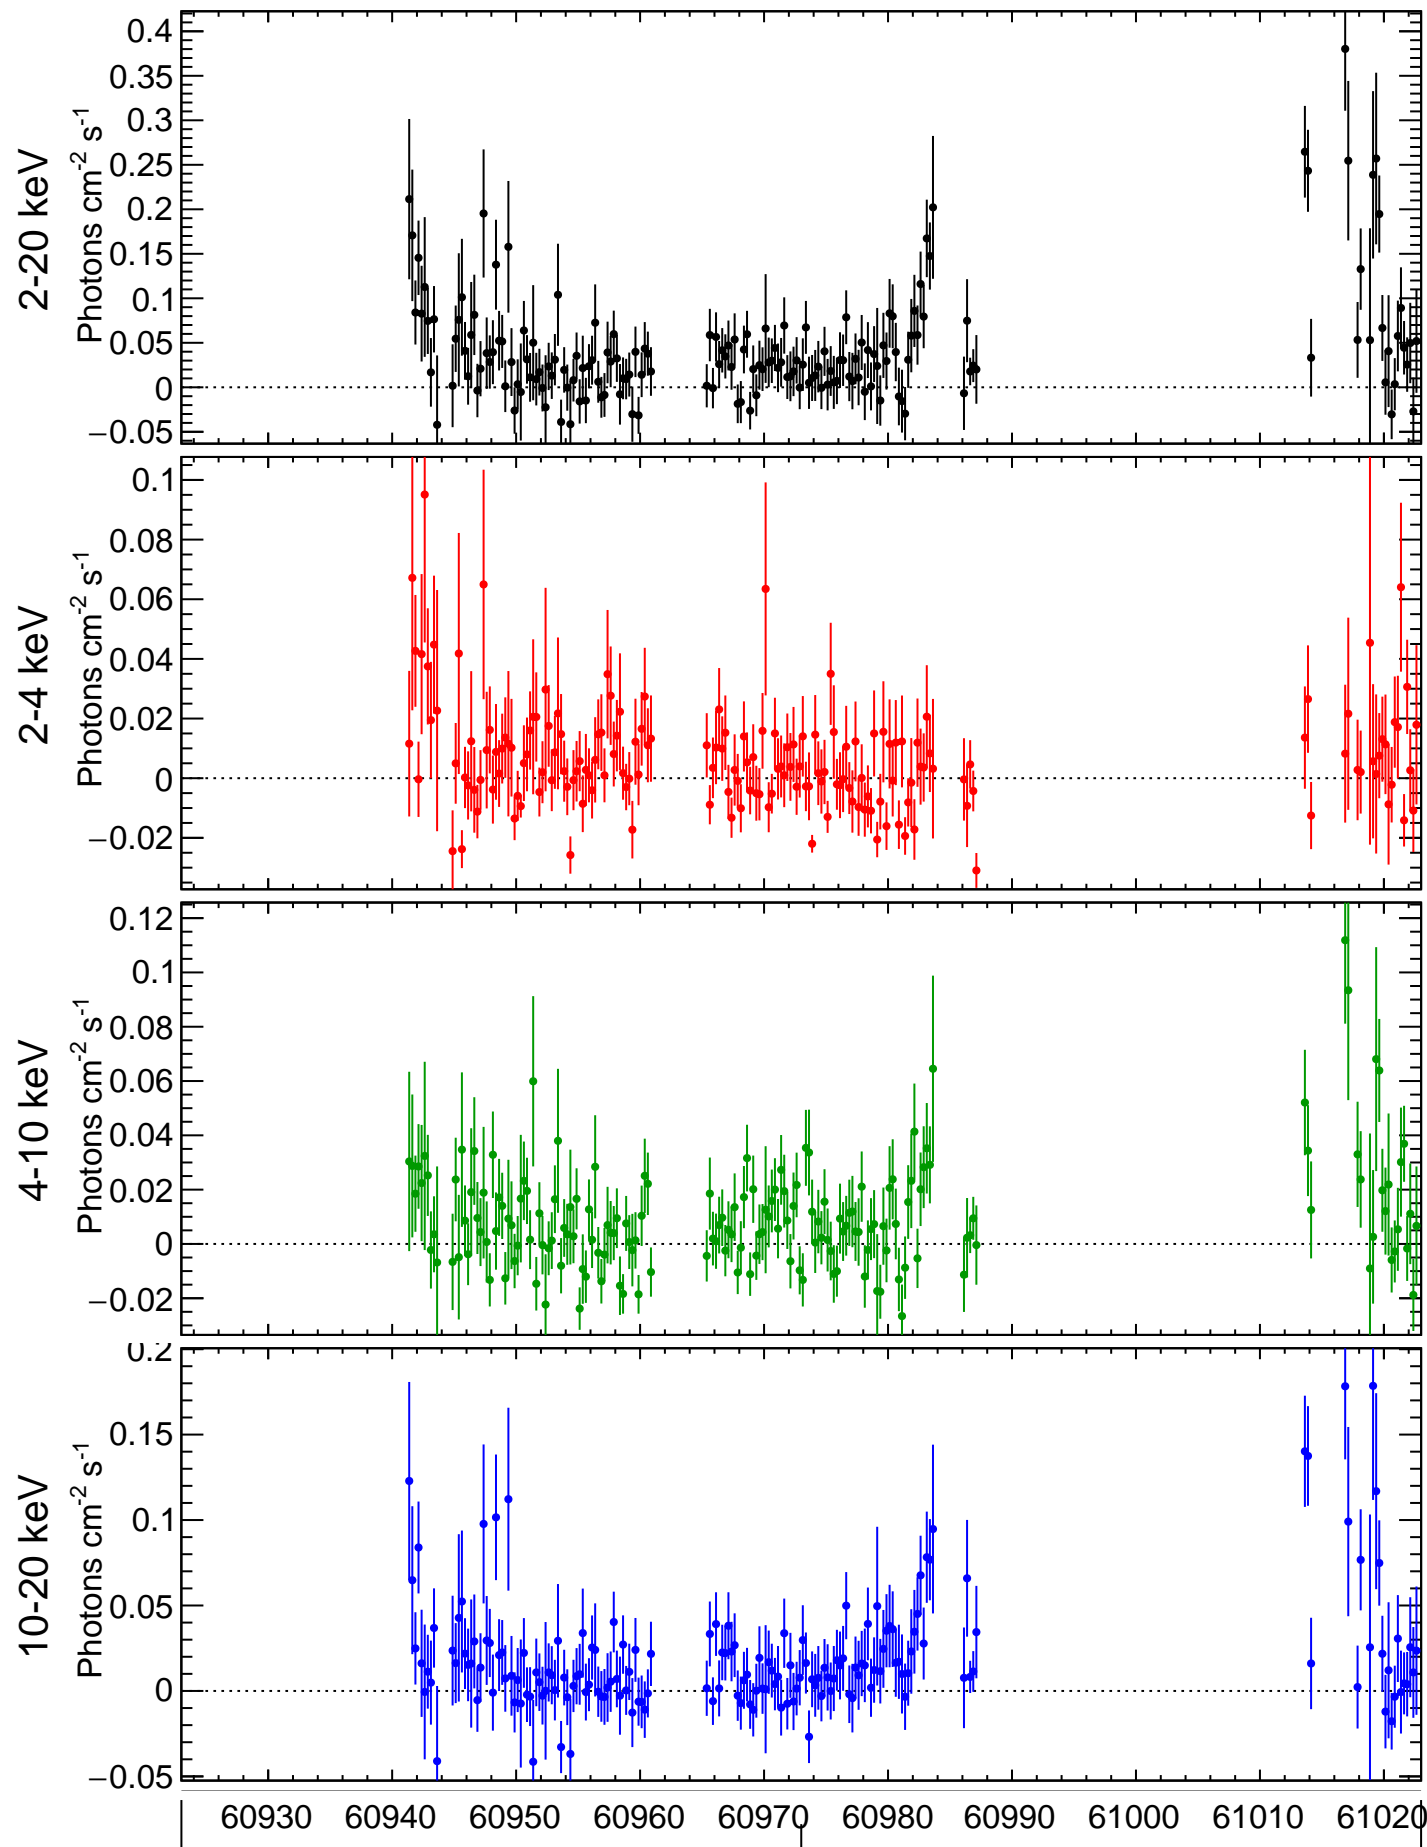

NGC 3516

binsize=6.0h

2025-09-05

2025-12-14