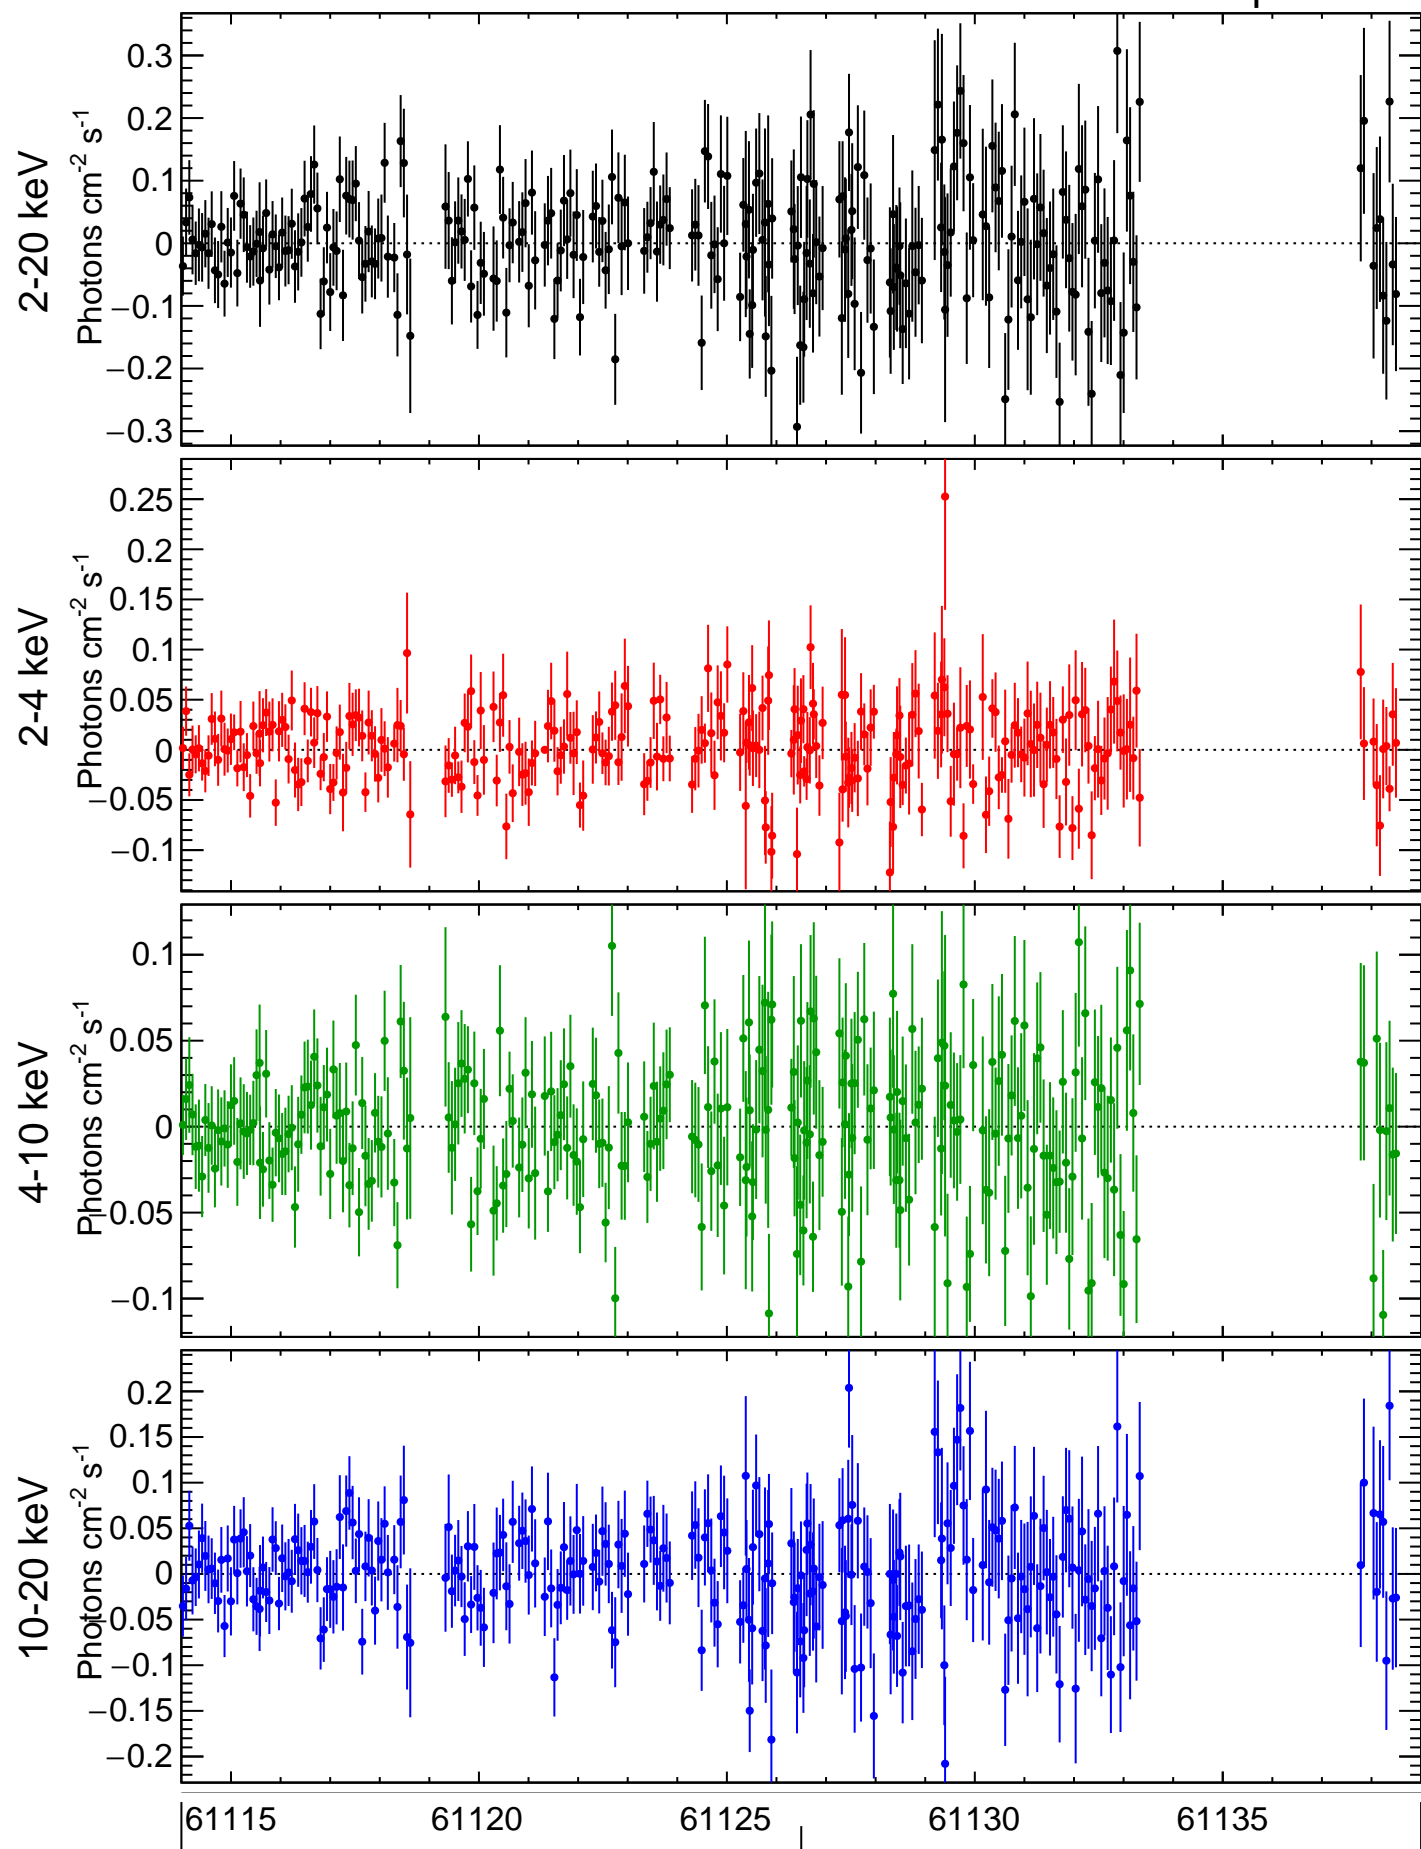

Swift J1357.2-0933

Data per scan

2026-03-15

2026-04-09