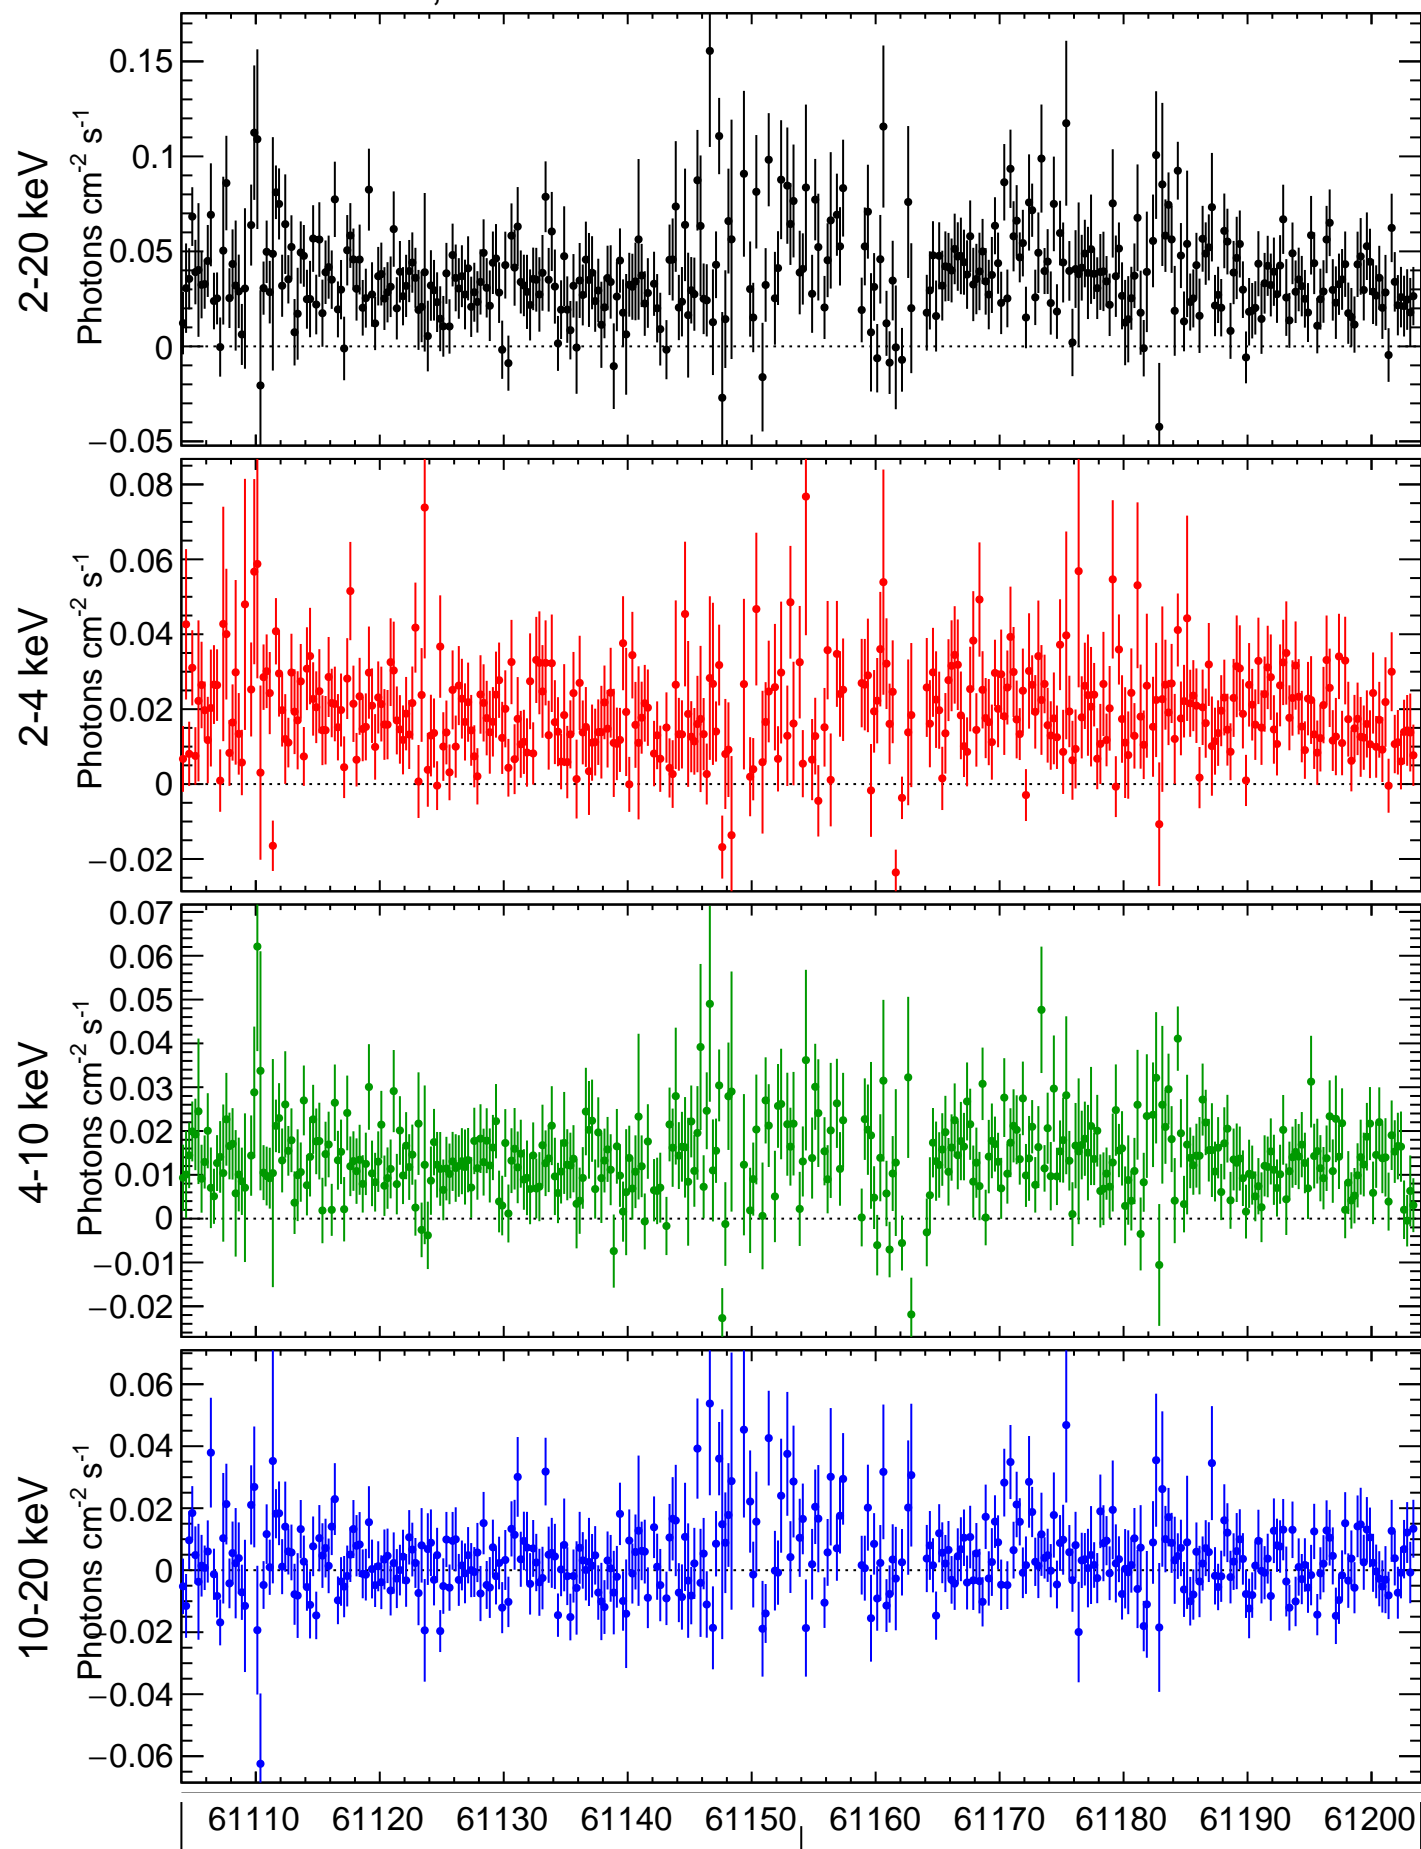

1H 1556-605, LU TrA

binsize=6.0h

2026-03-05

2026-06-13