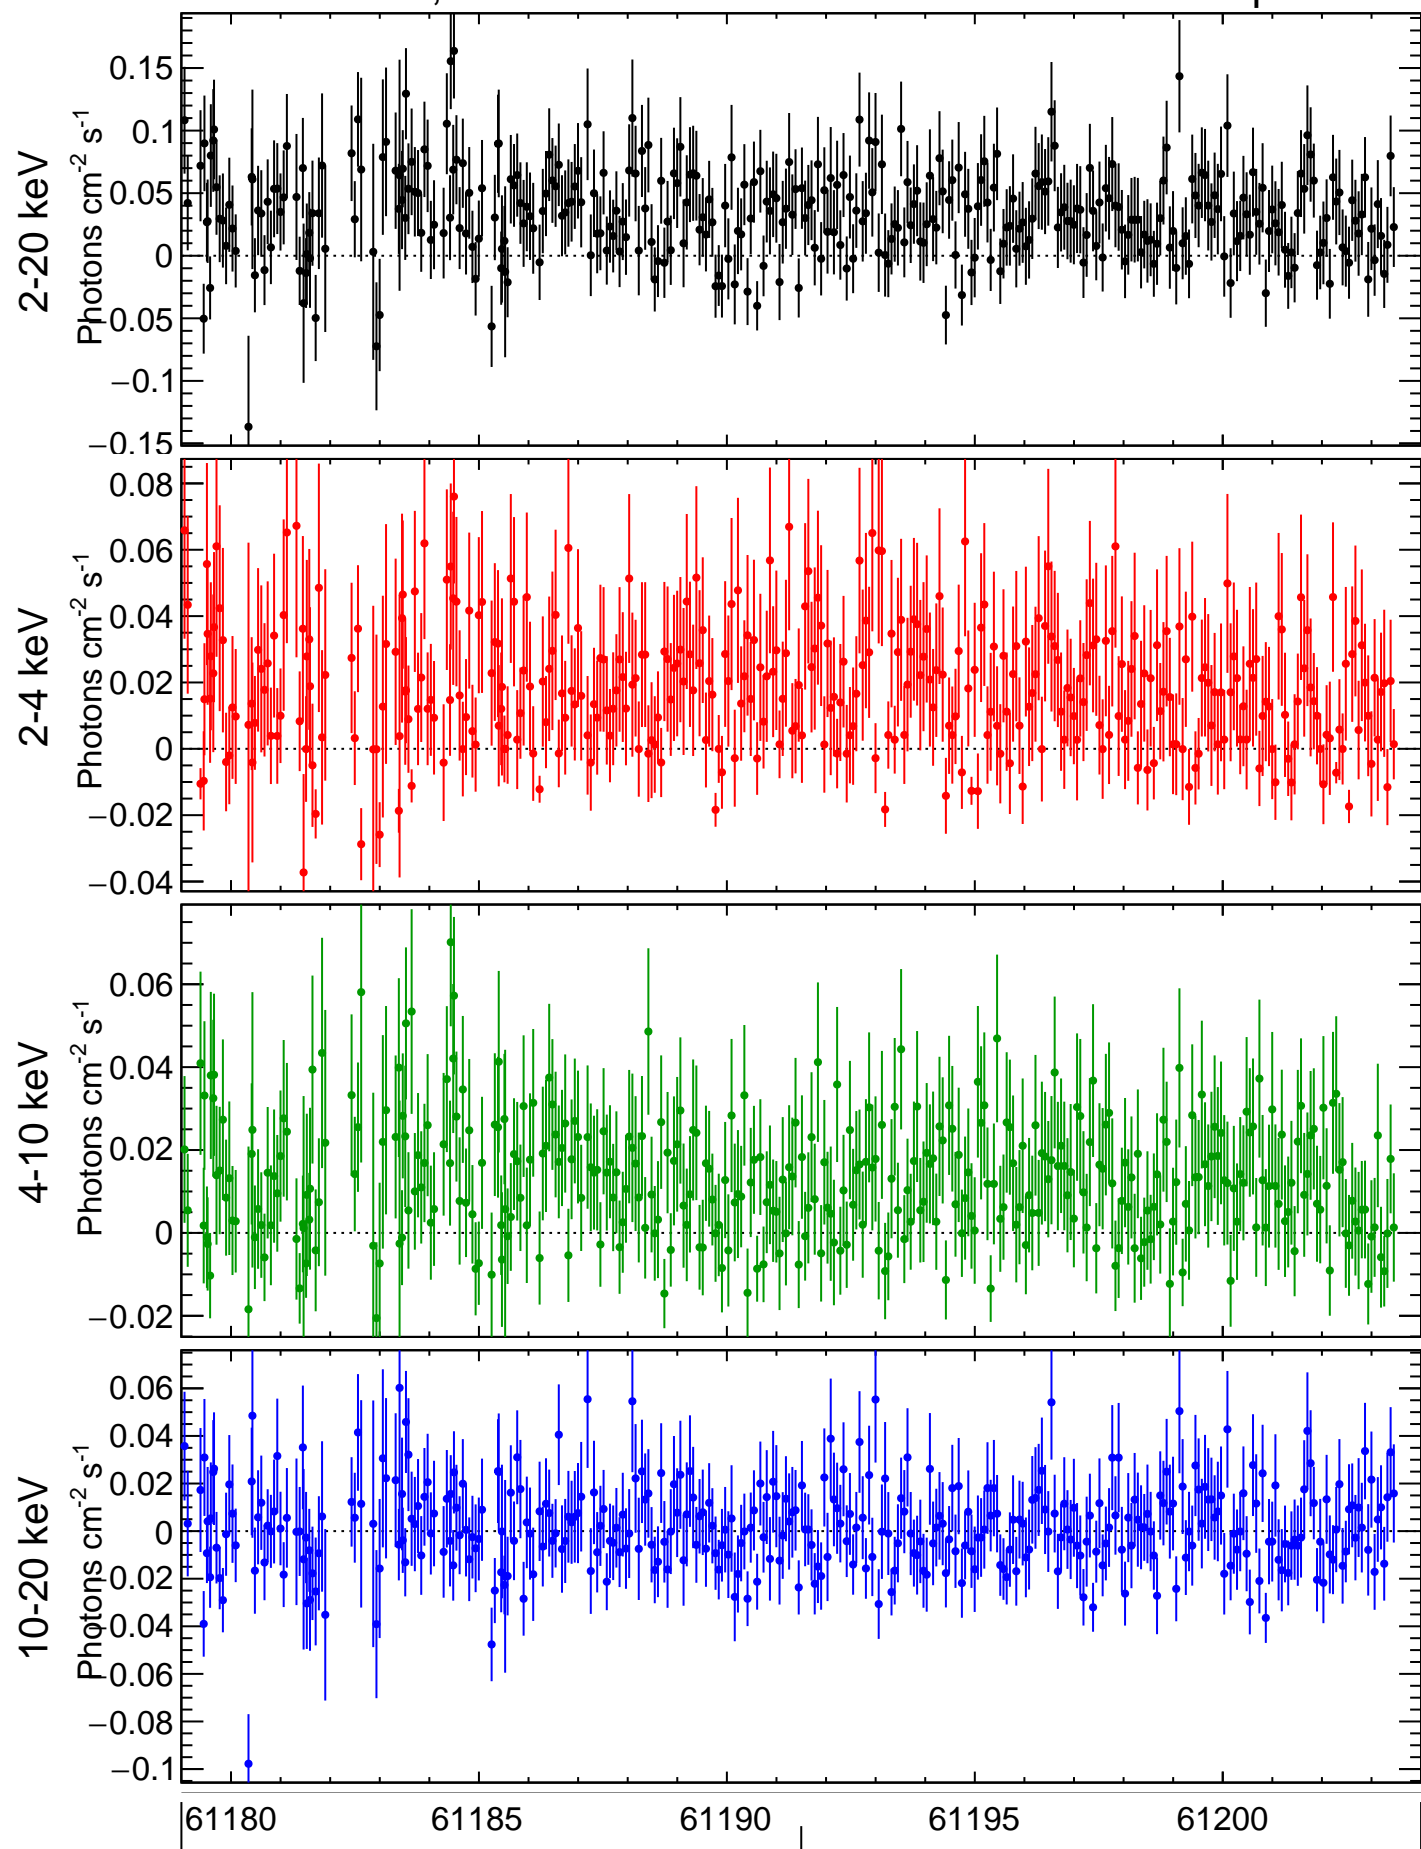

1H 1556-605, LU TrA

Data per scan

2026-05-19

2026-06-13