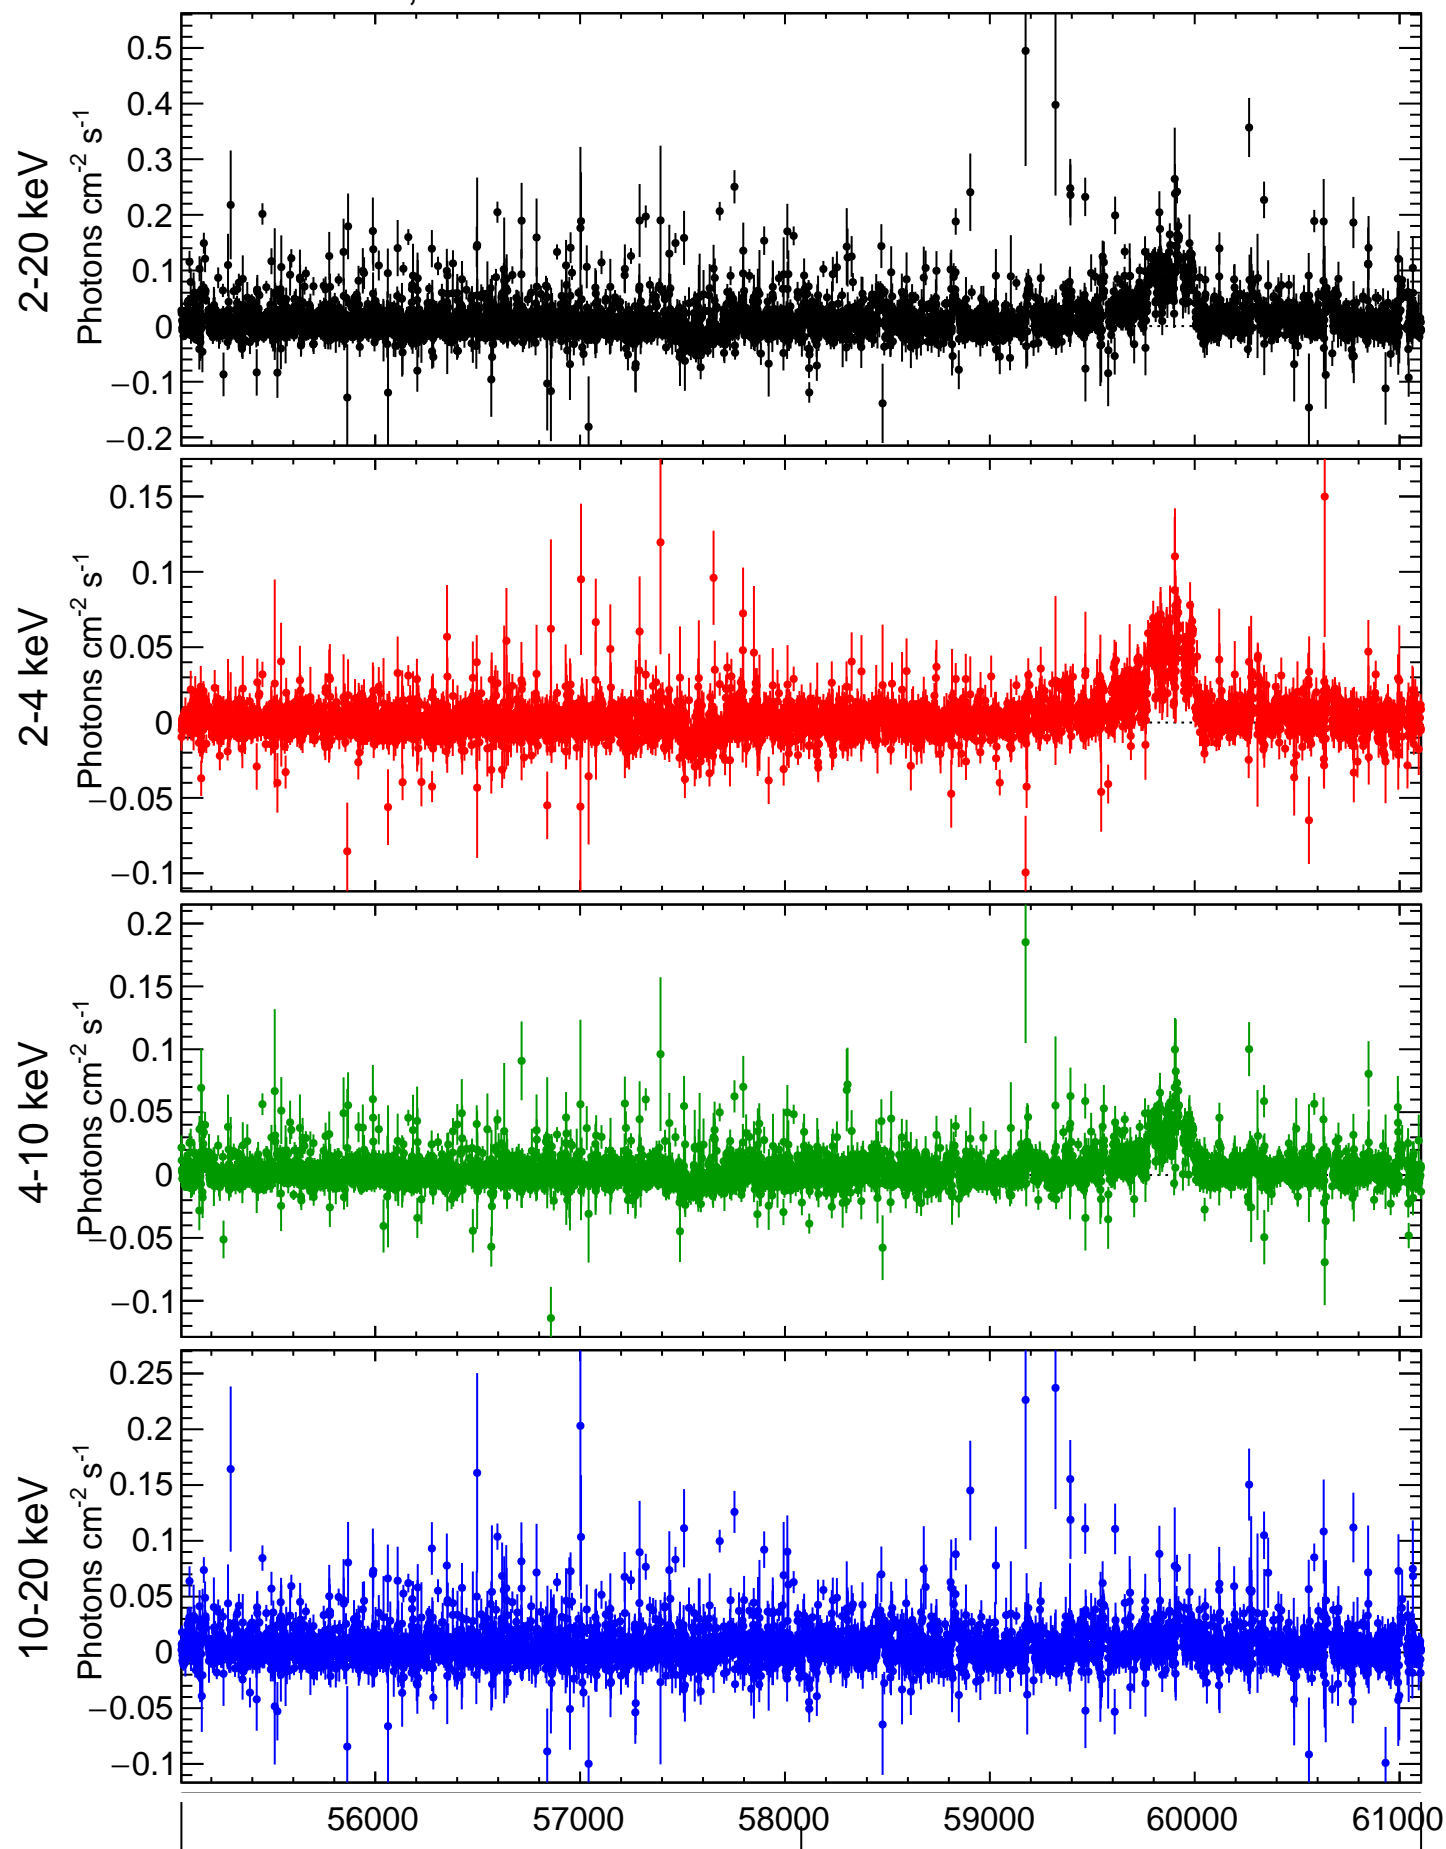

4U 1705-32, 1RXS J170854.4-321857

binsize=24.0h

2009-08-11

2026-03-06