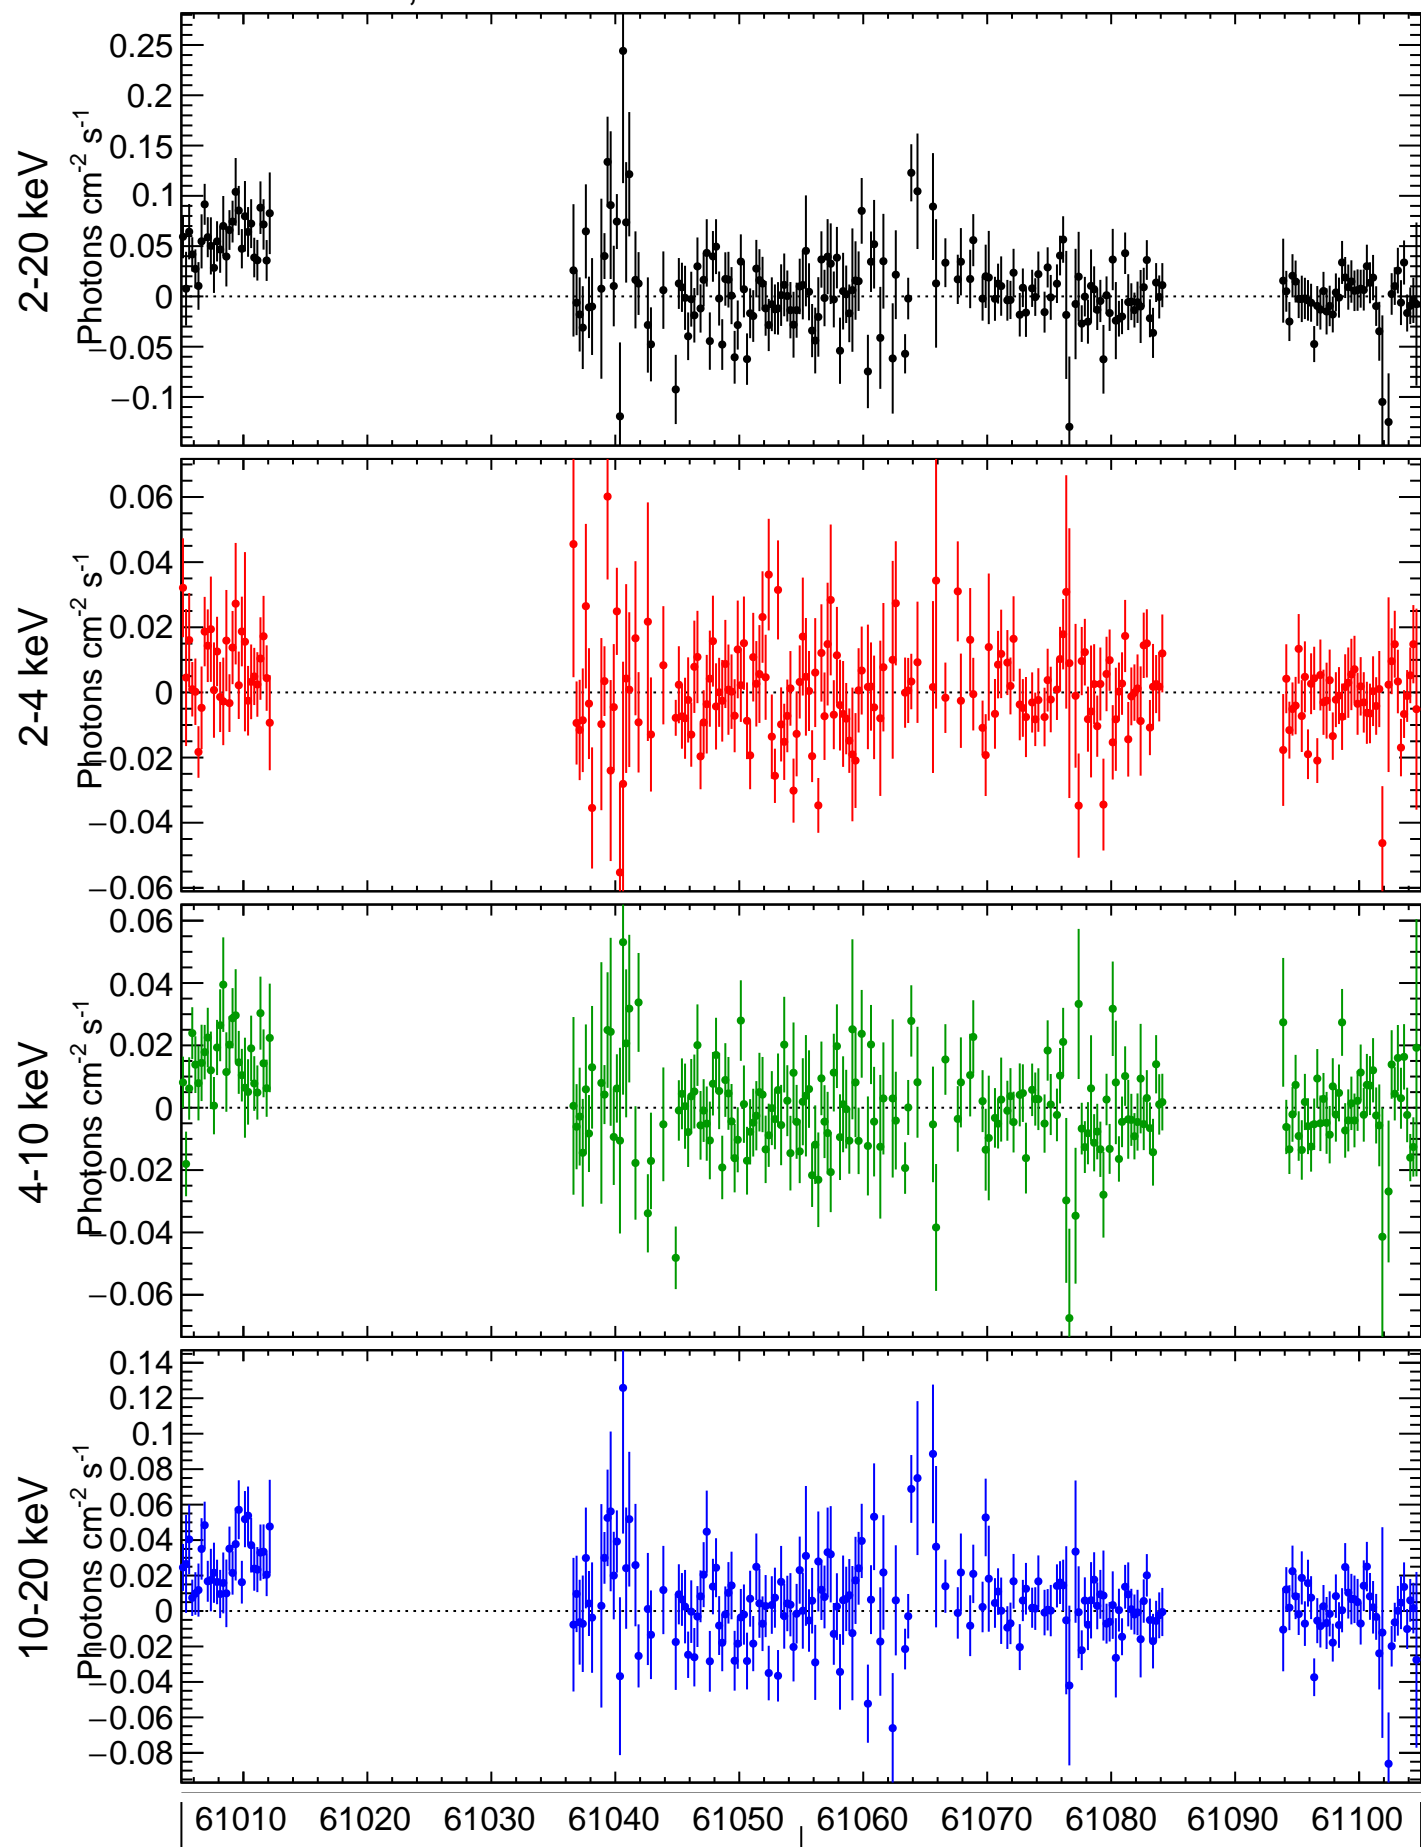

4U 1705-32, 1RXS J170854.4-321857

binsize=6.0h

2025-11-26

2026-03-06