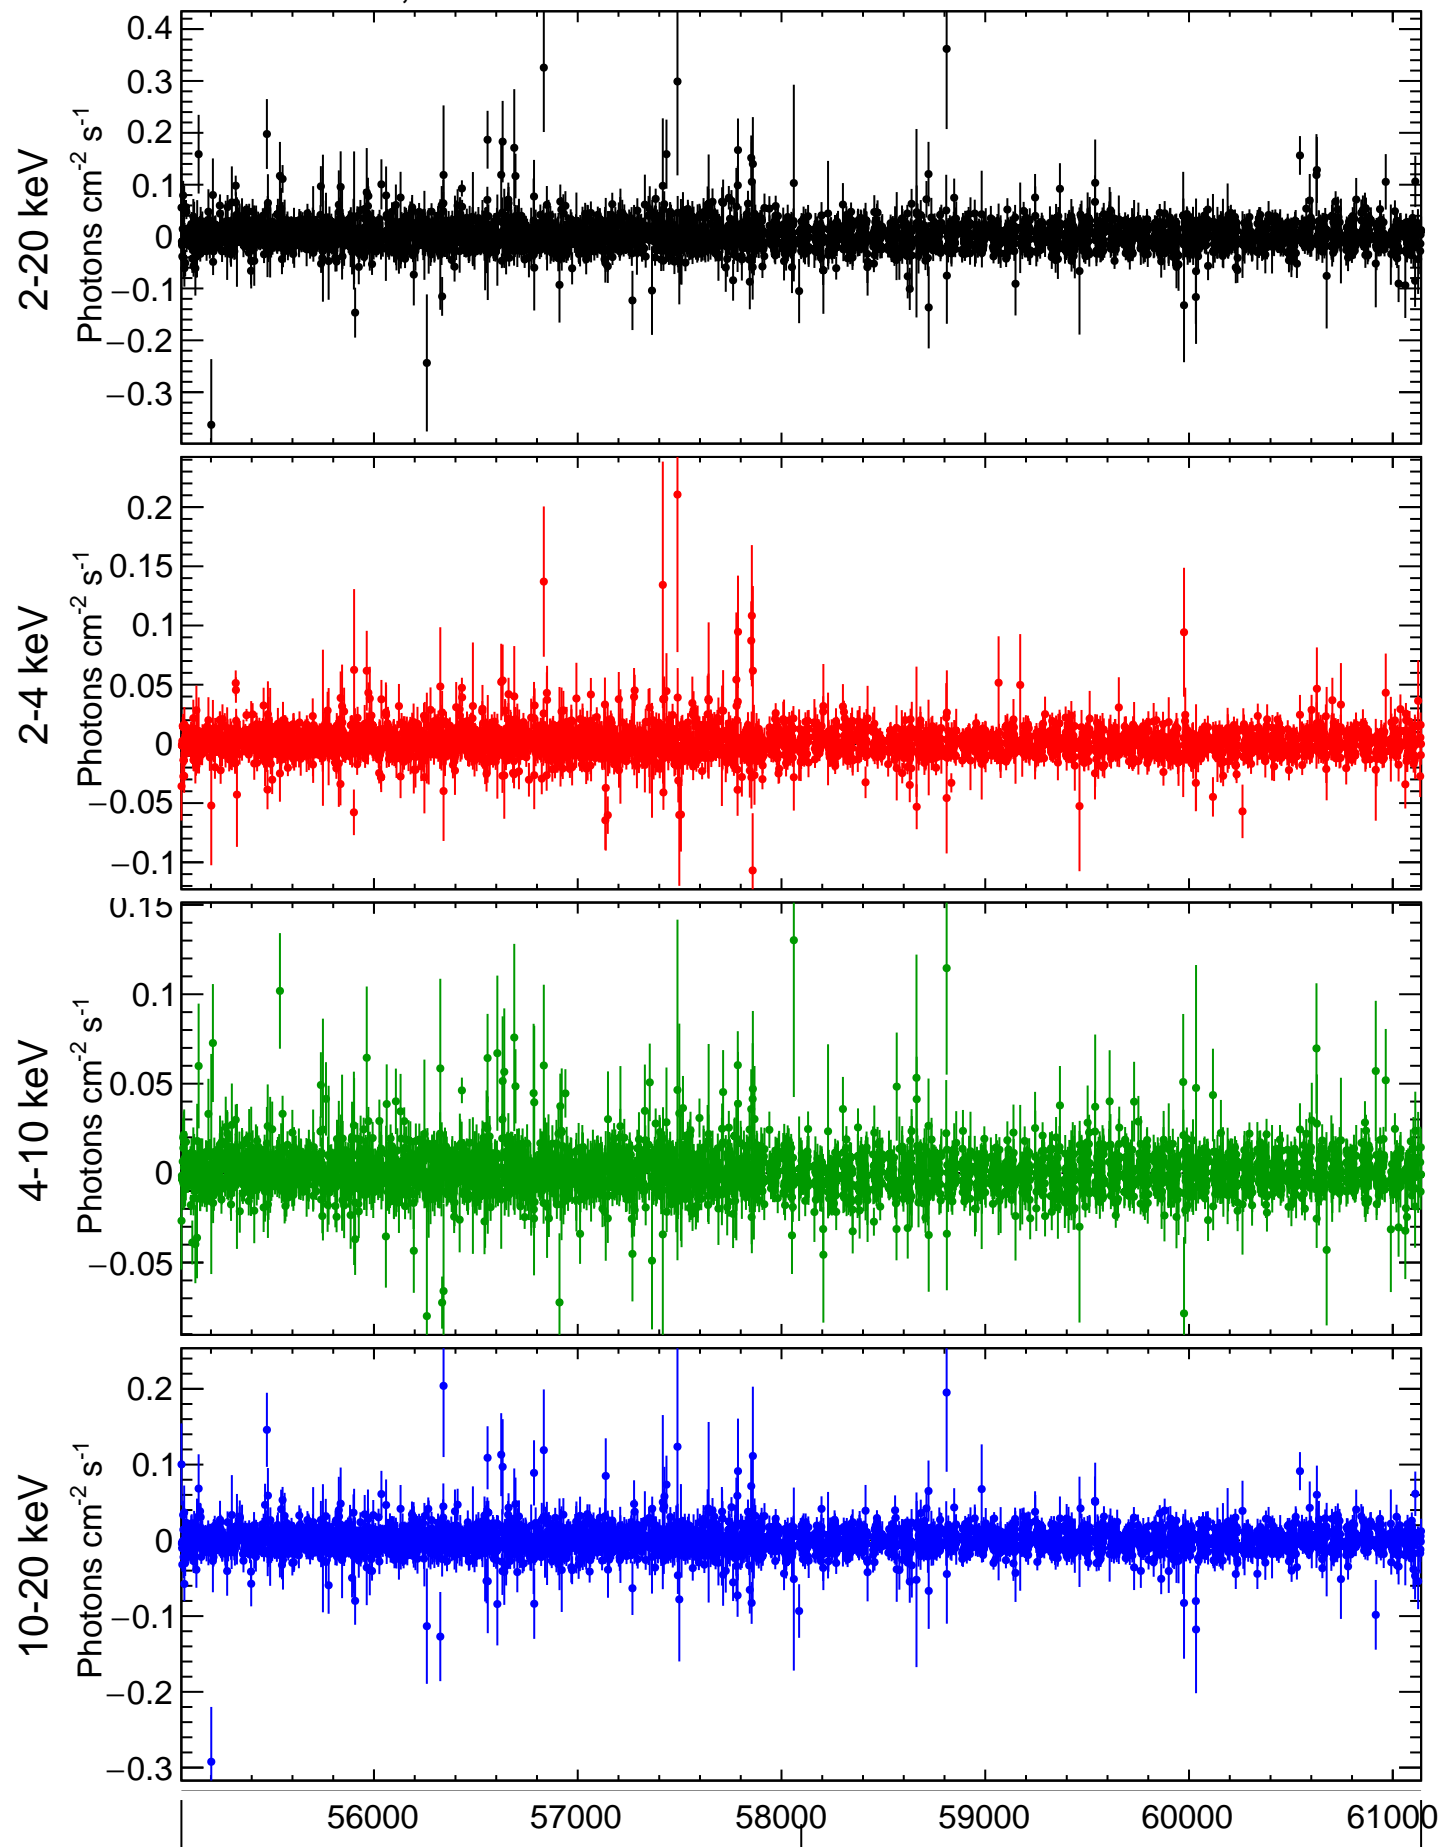

HD 347929, 1RXS J180724.2+194217

binsize=24.0h

2009-08-12

2026-04-09