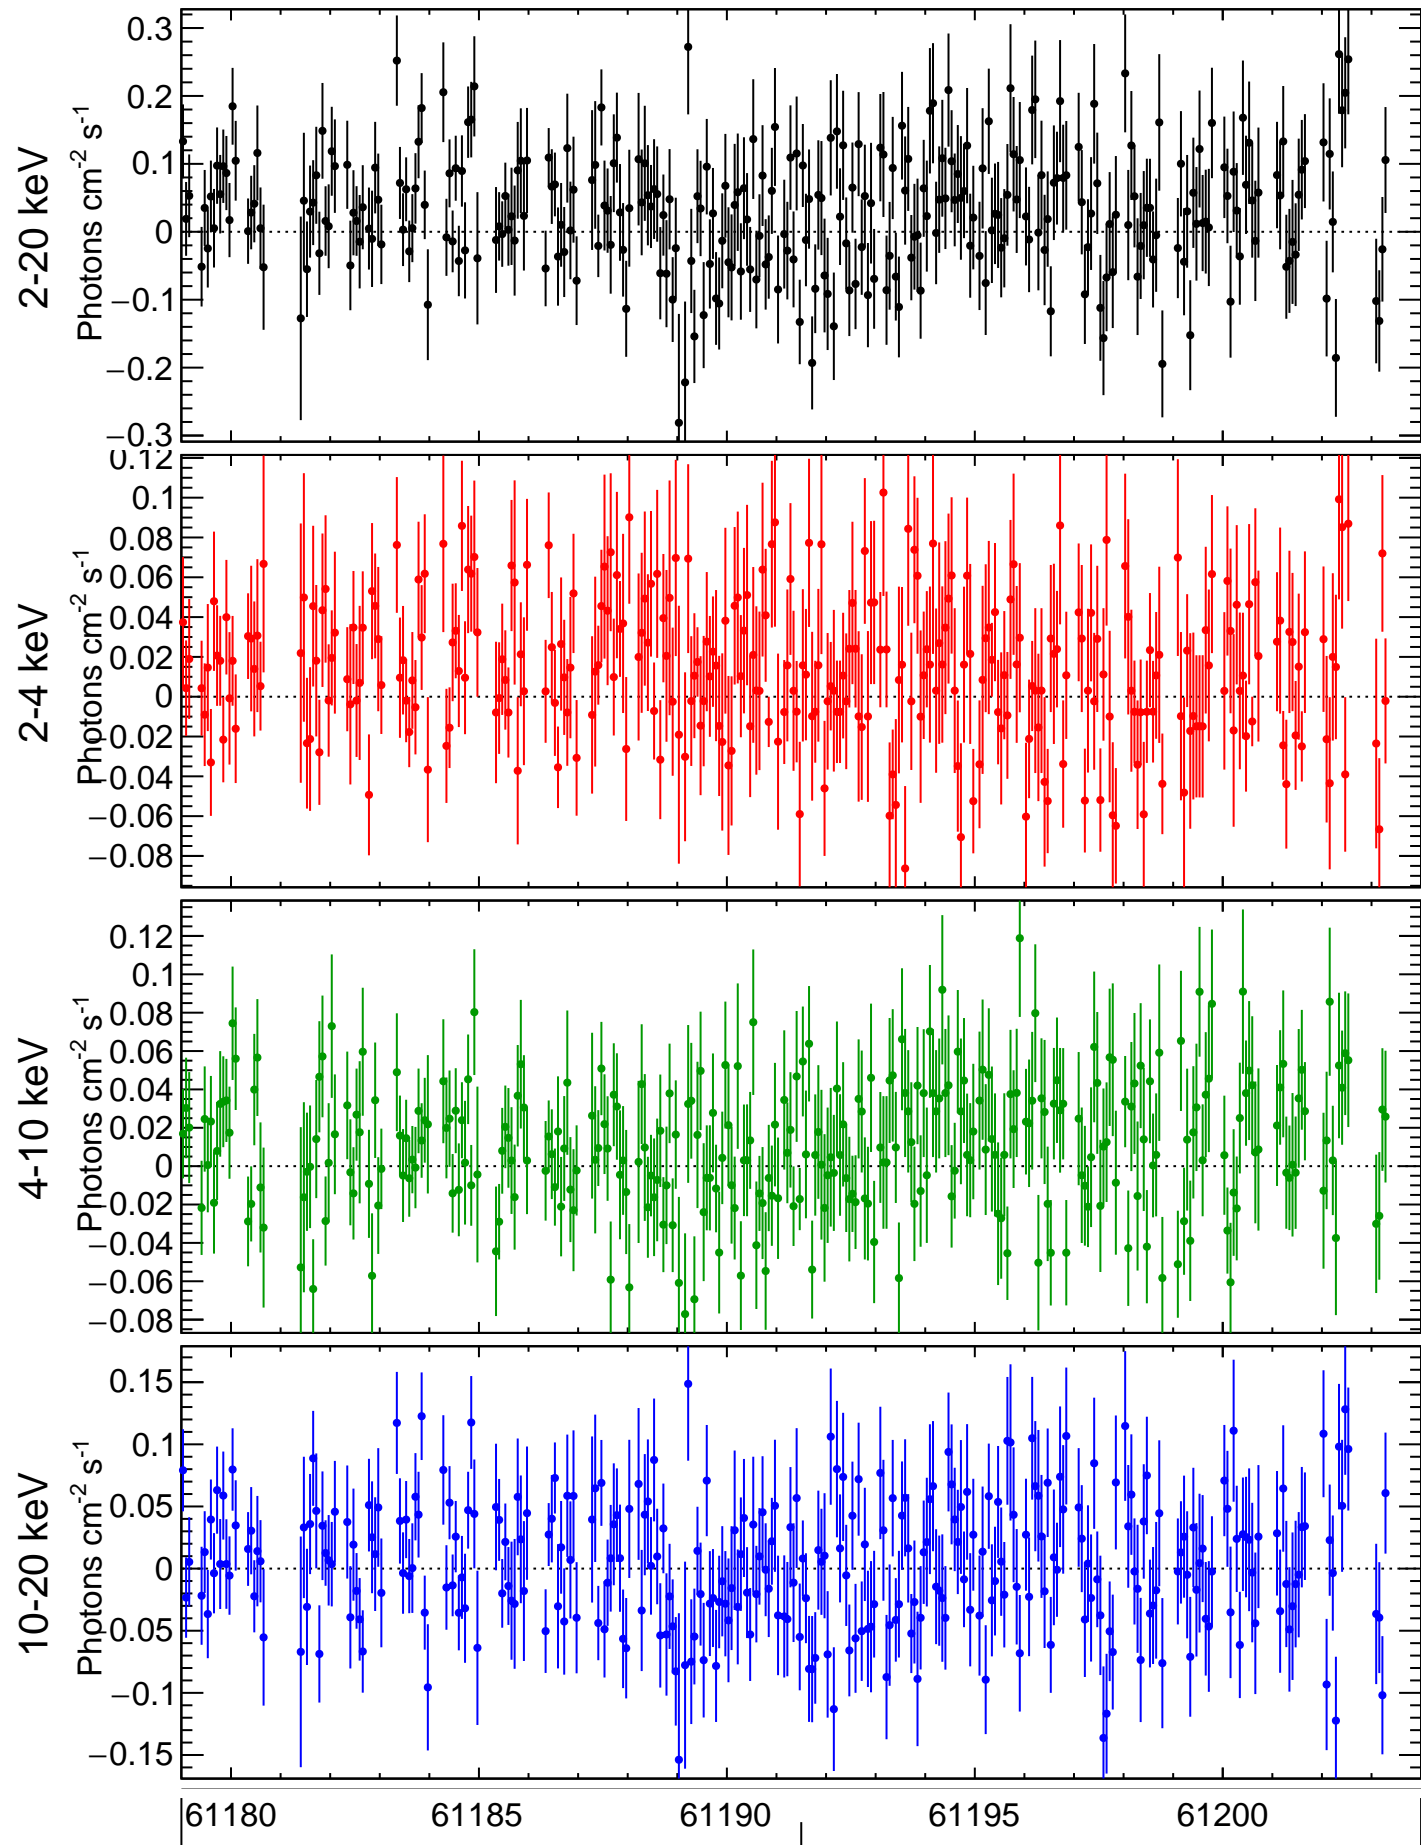

MAXI J1810-222

binsize=1.5h

2026-05-19

2026-06-13