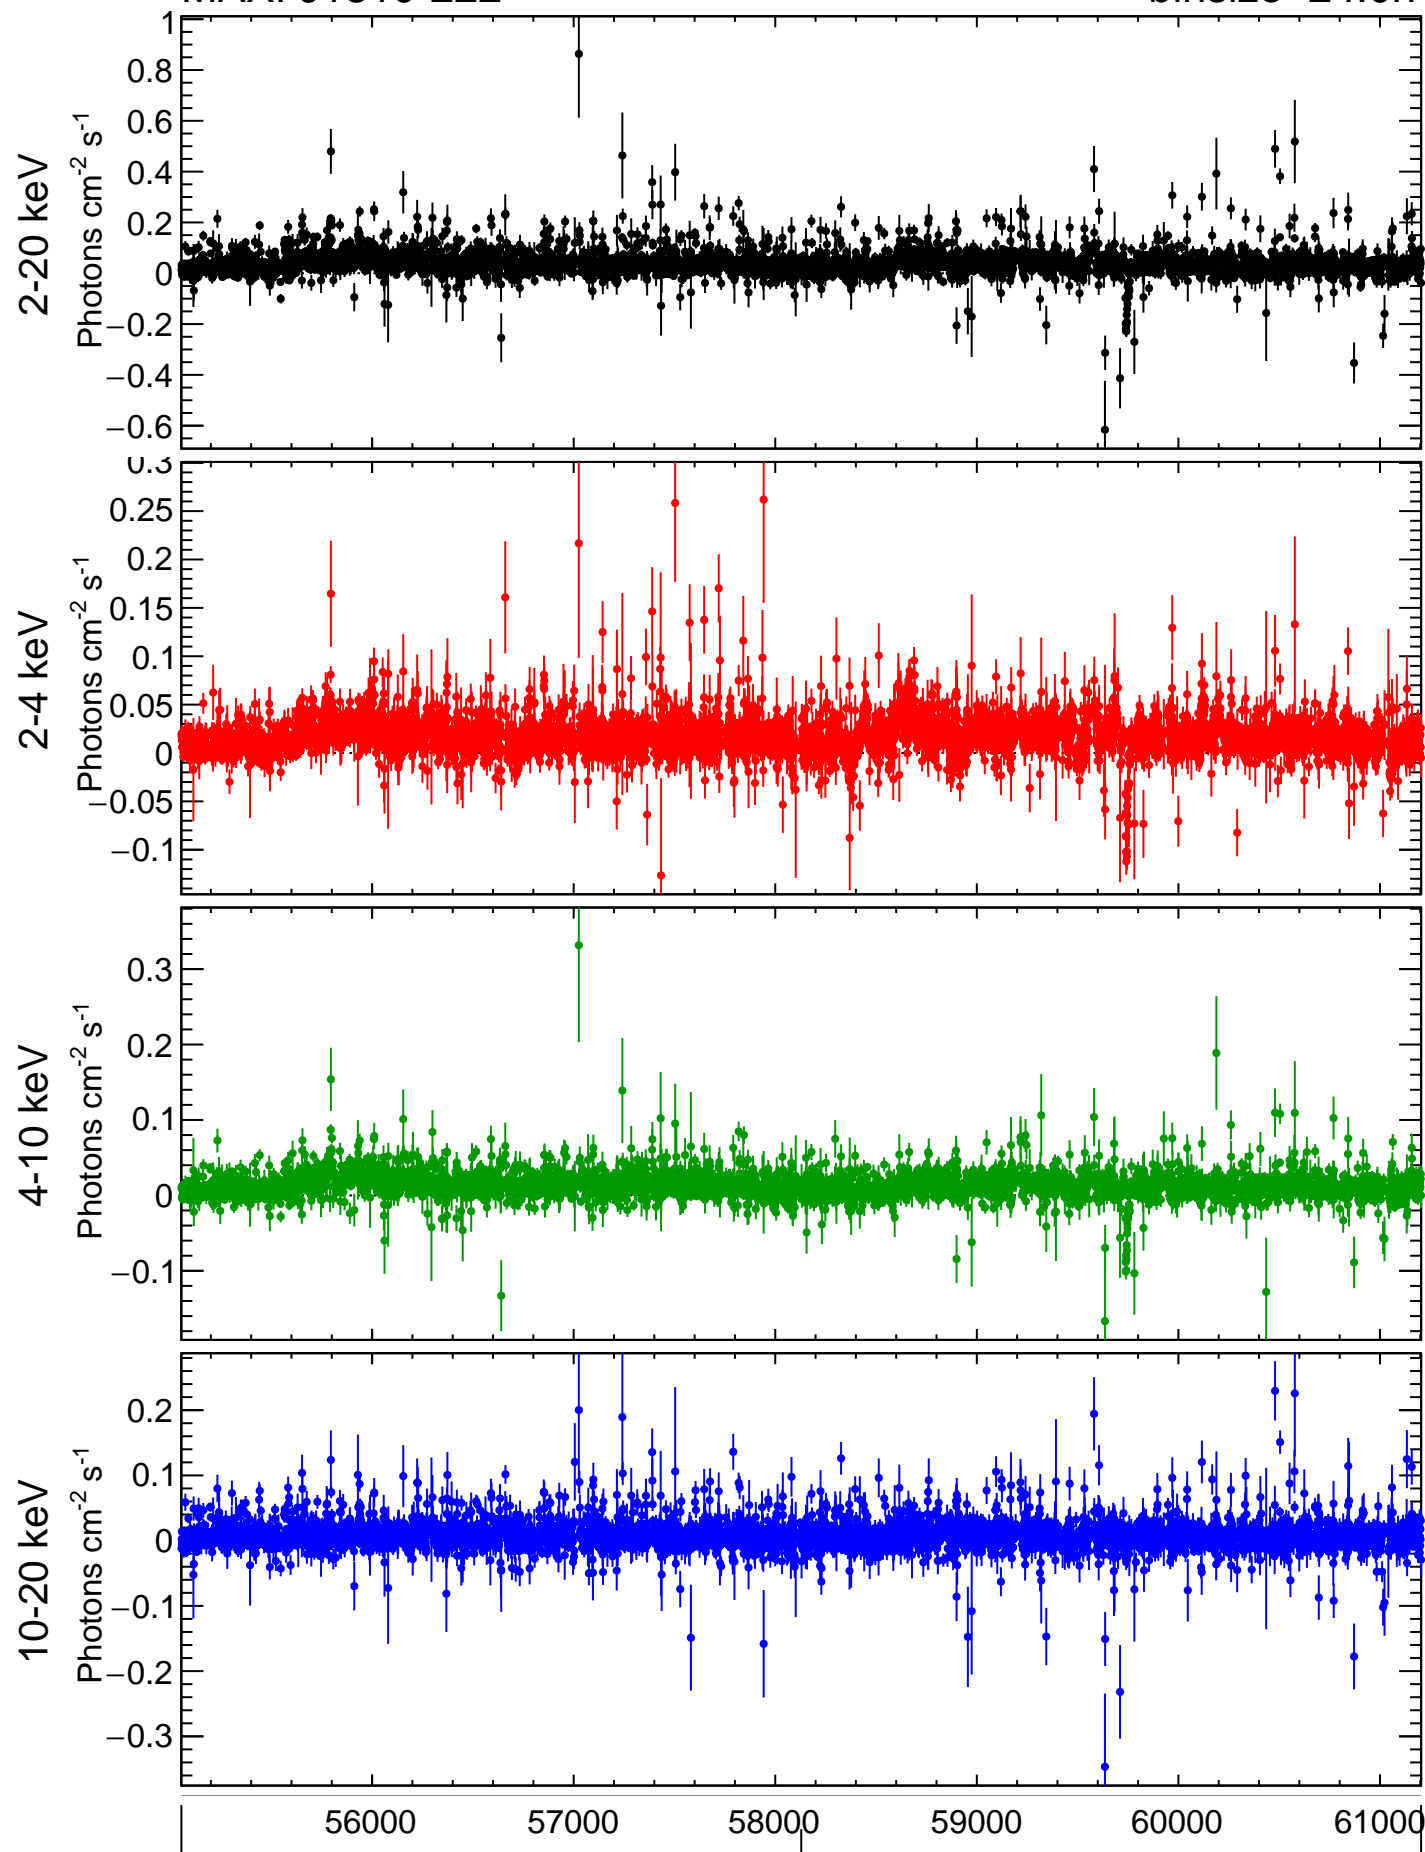

MAXI J1810-222

binsize=24.0h

2009-08-11

2026-06-13