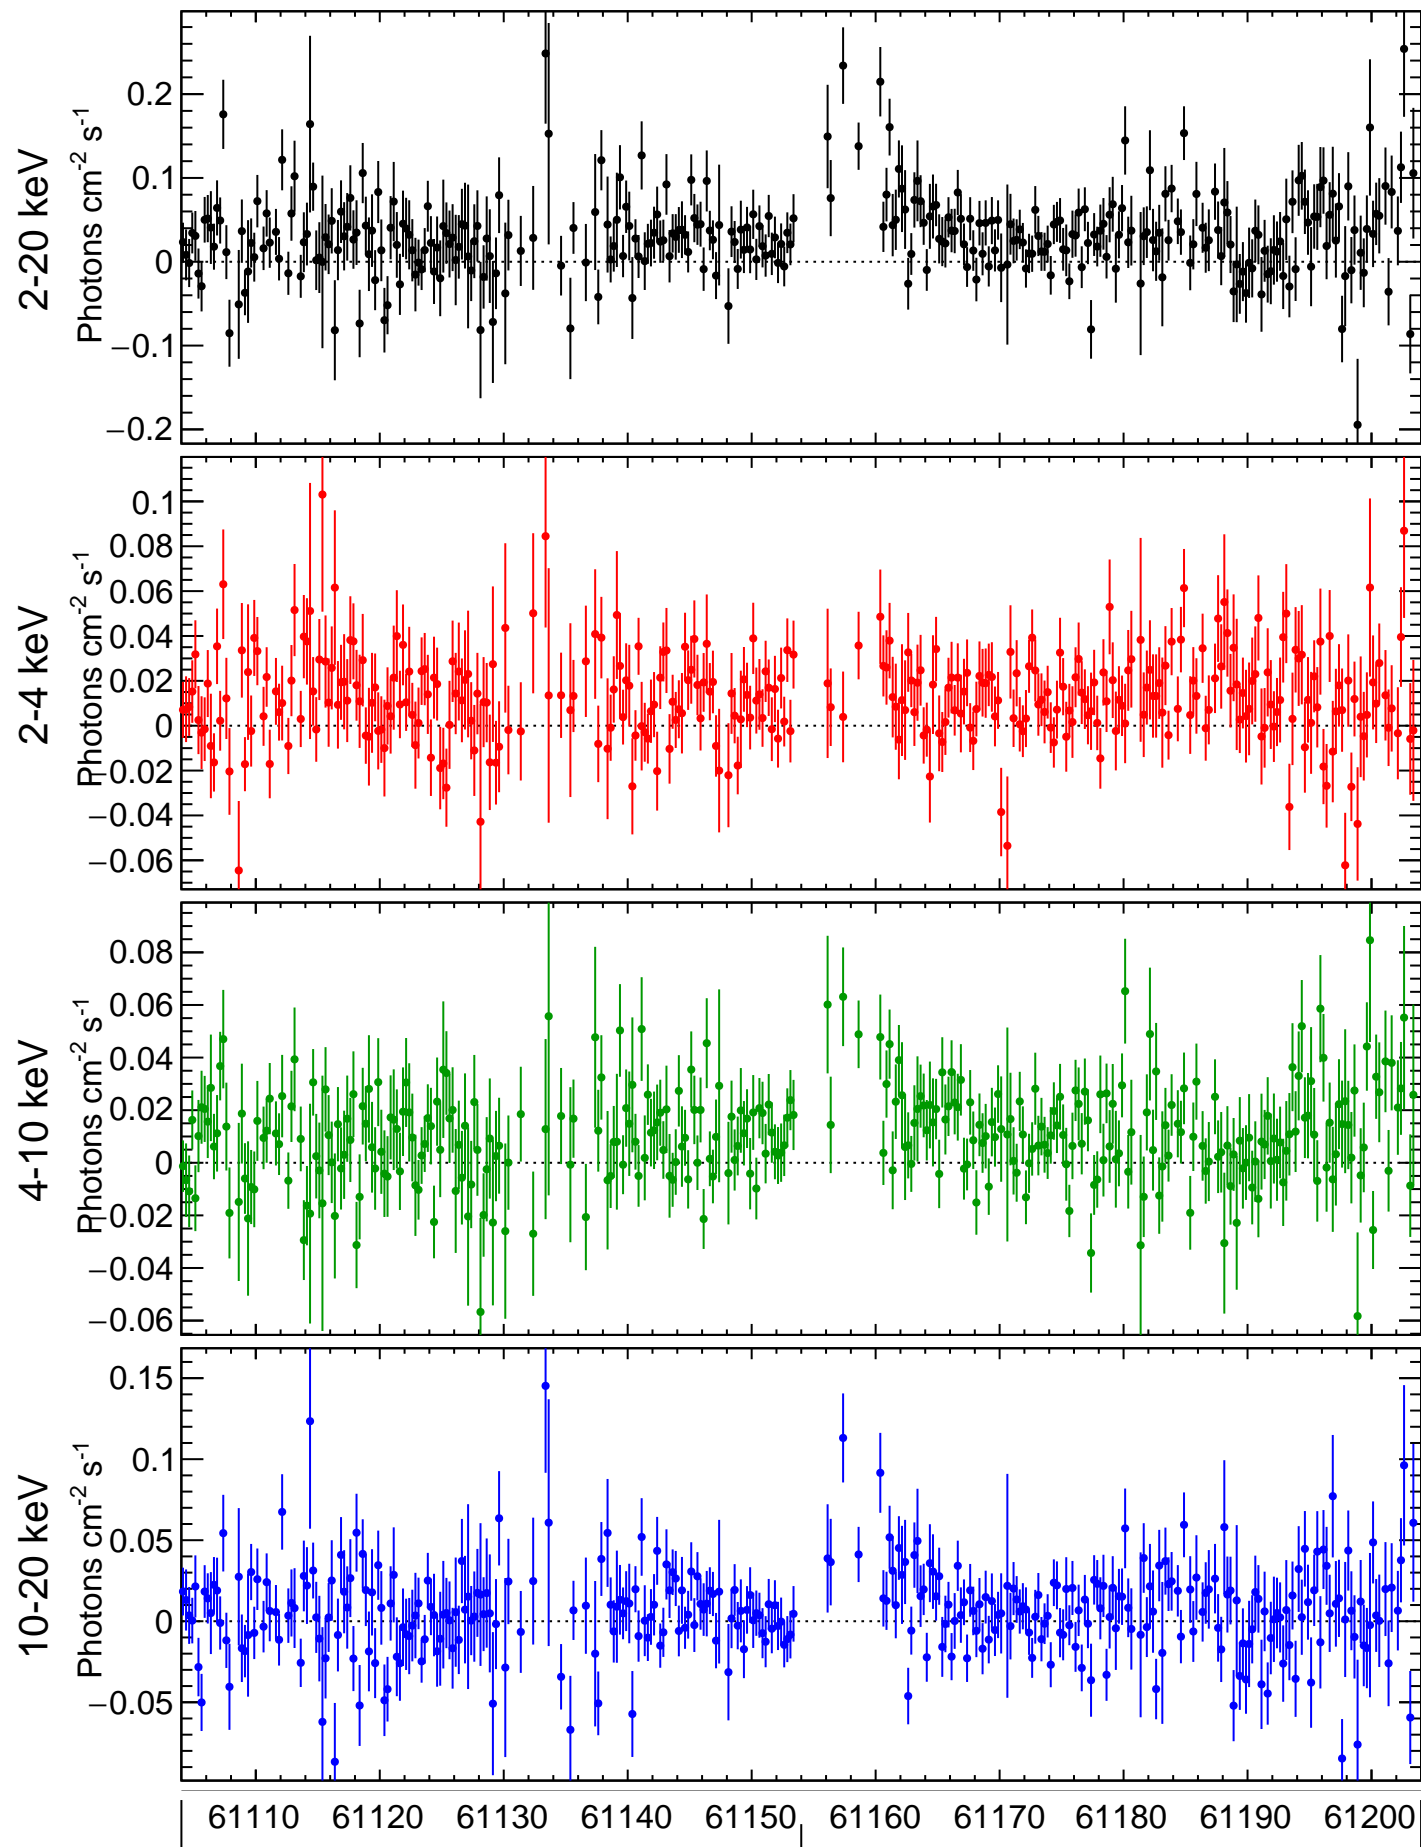

MAXI J1810-222

binsize=6.0h

2026-03-05

2026-06-13