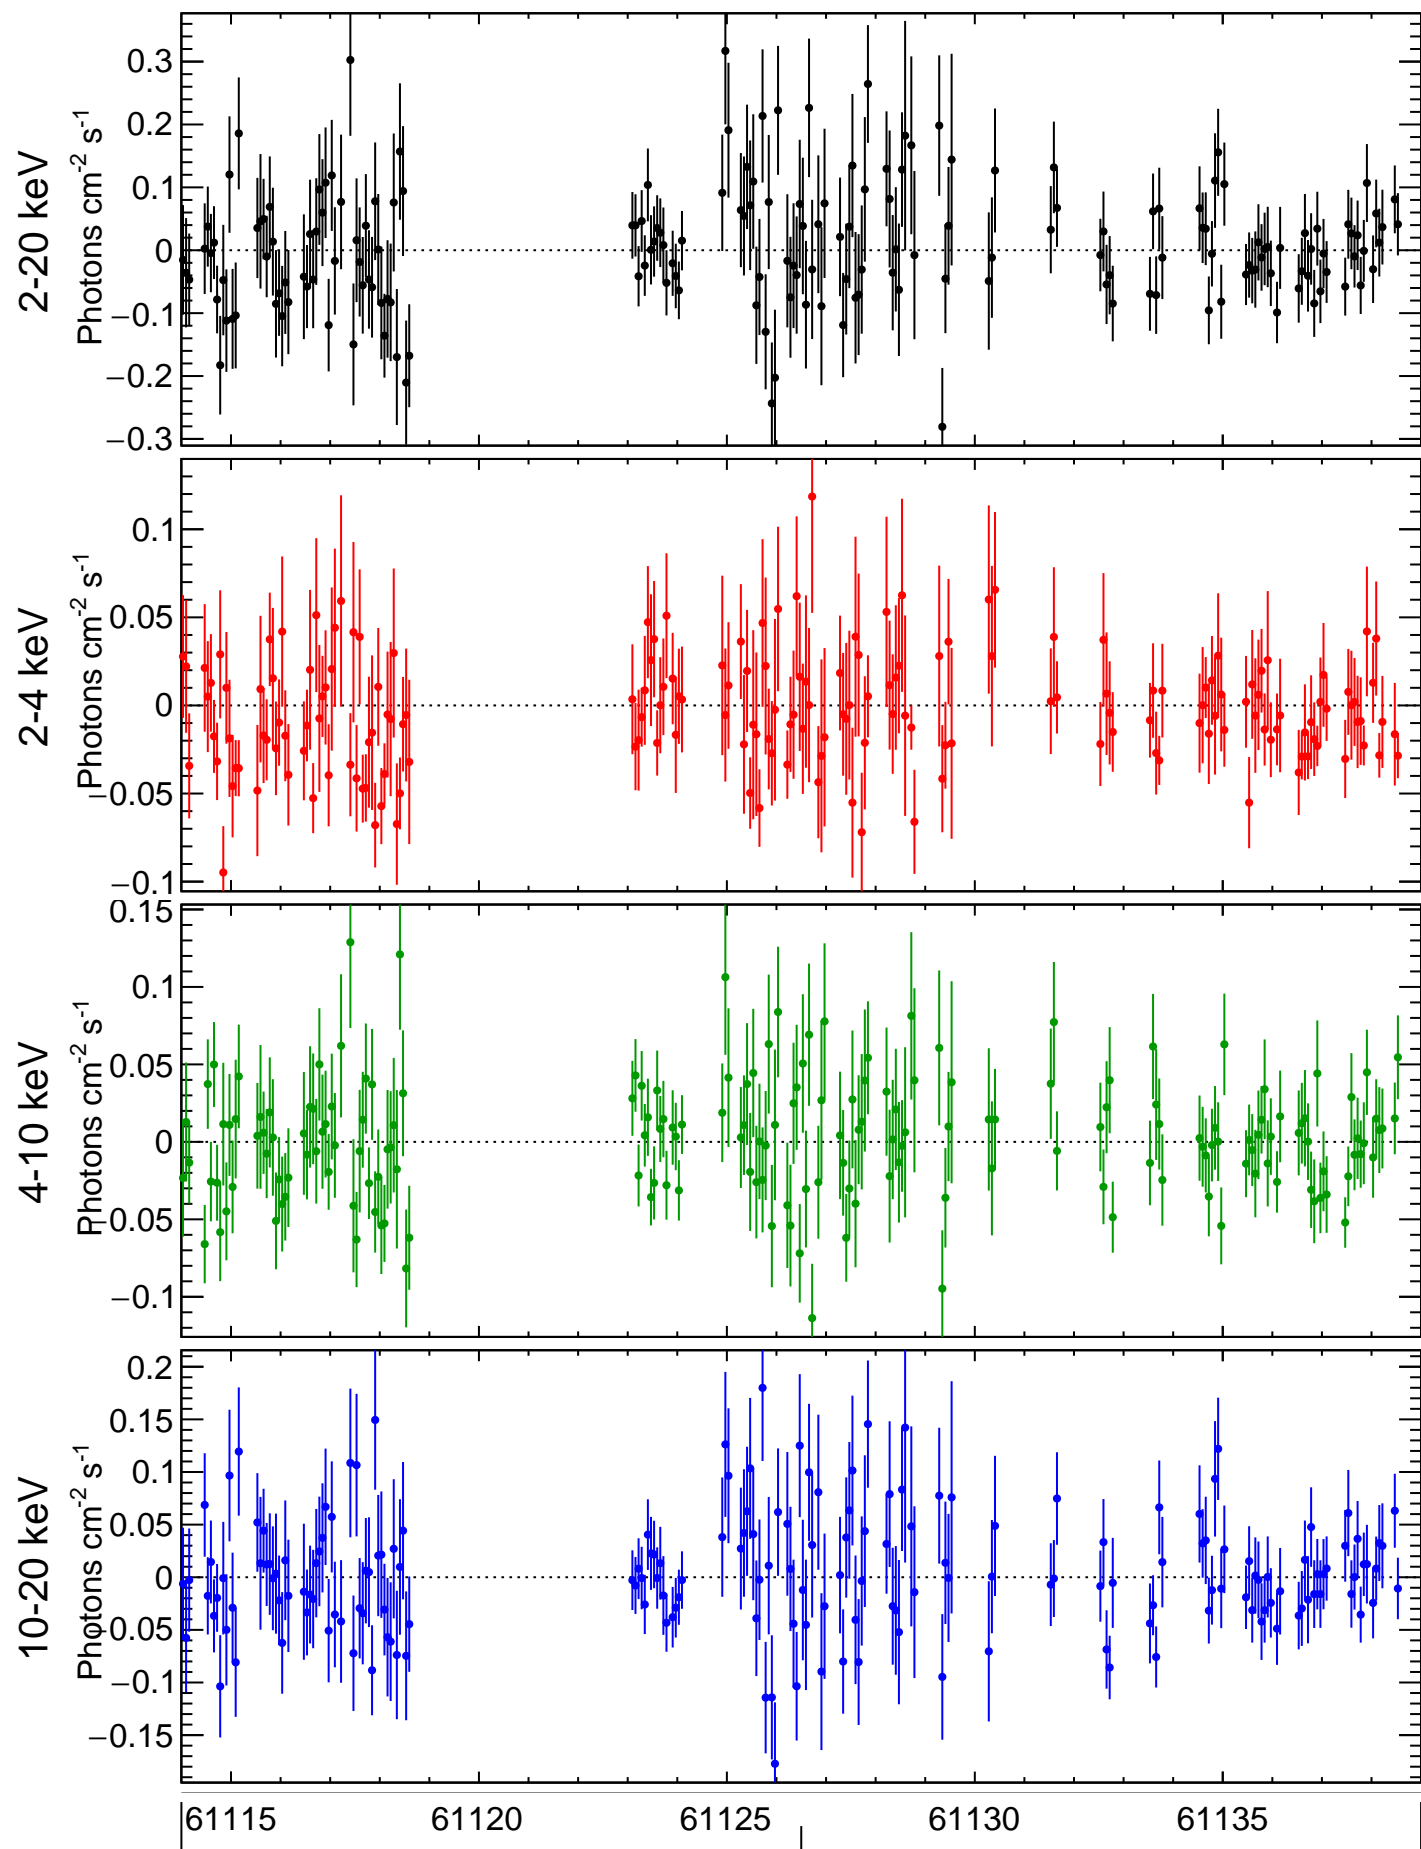

MAXI J1813-095

binsize=1.5h

2026-03-15

2026-04-09