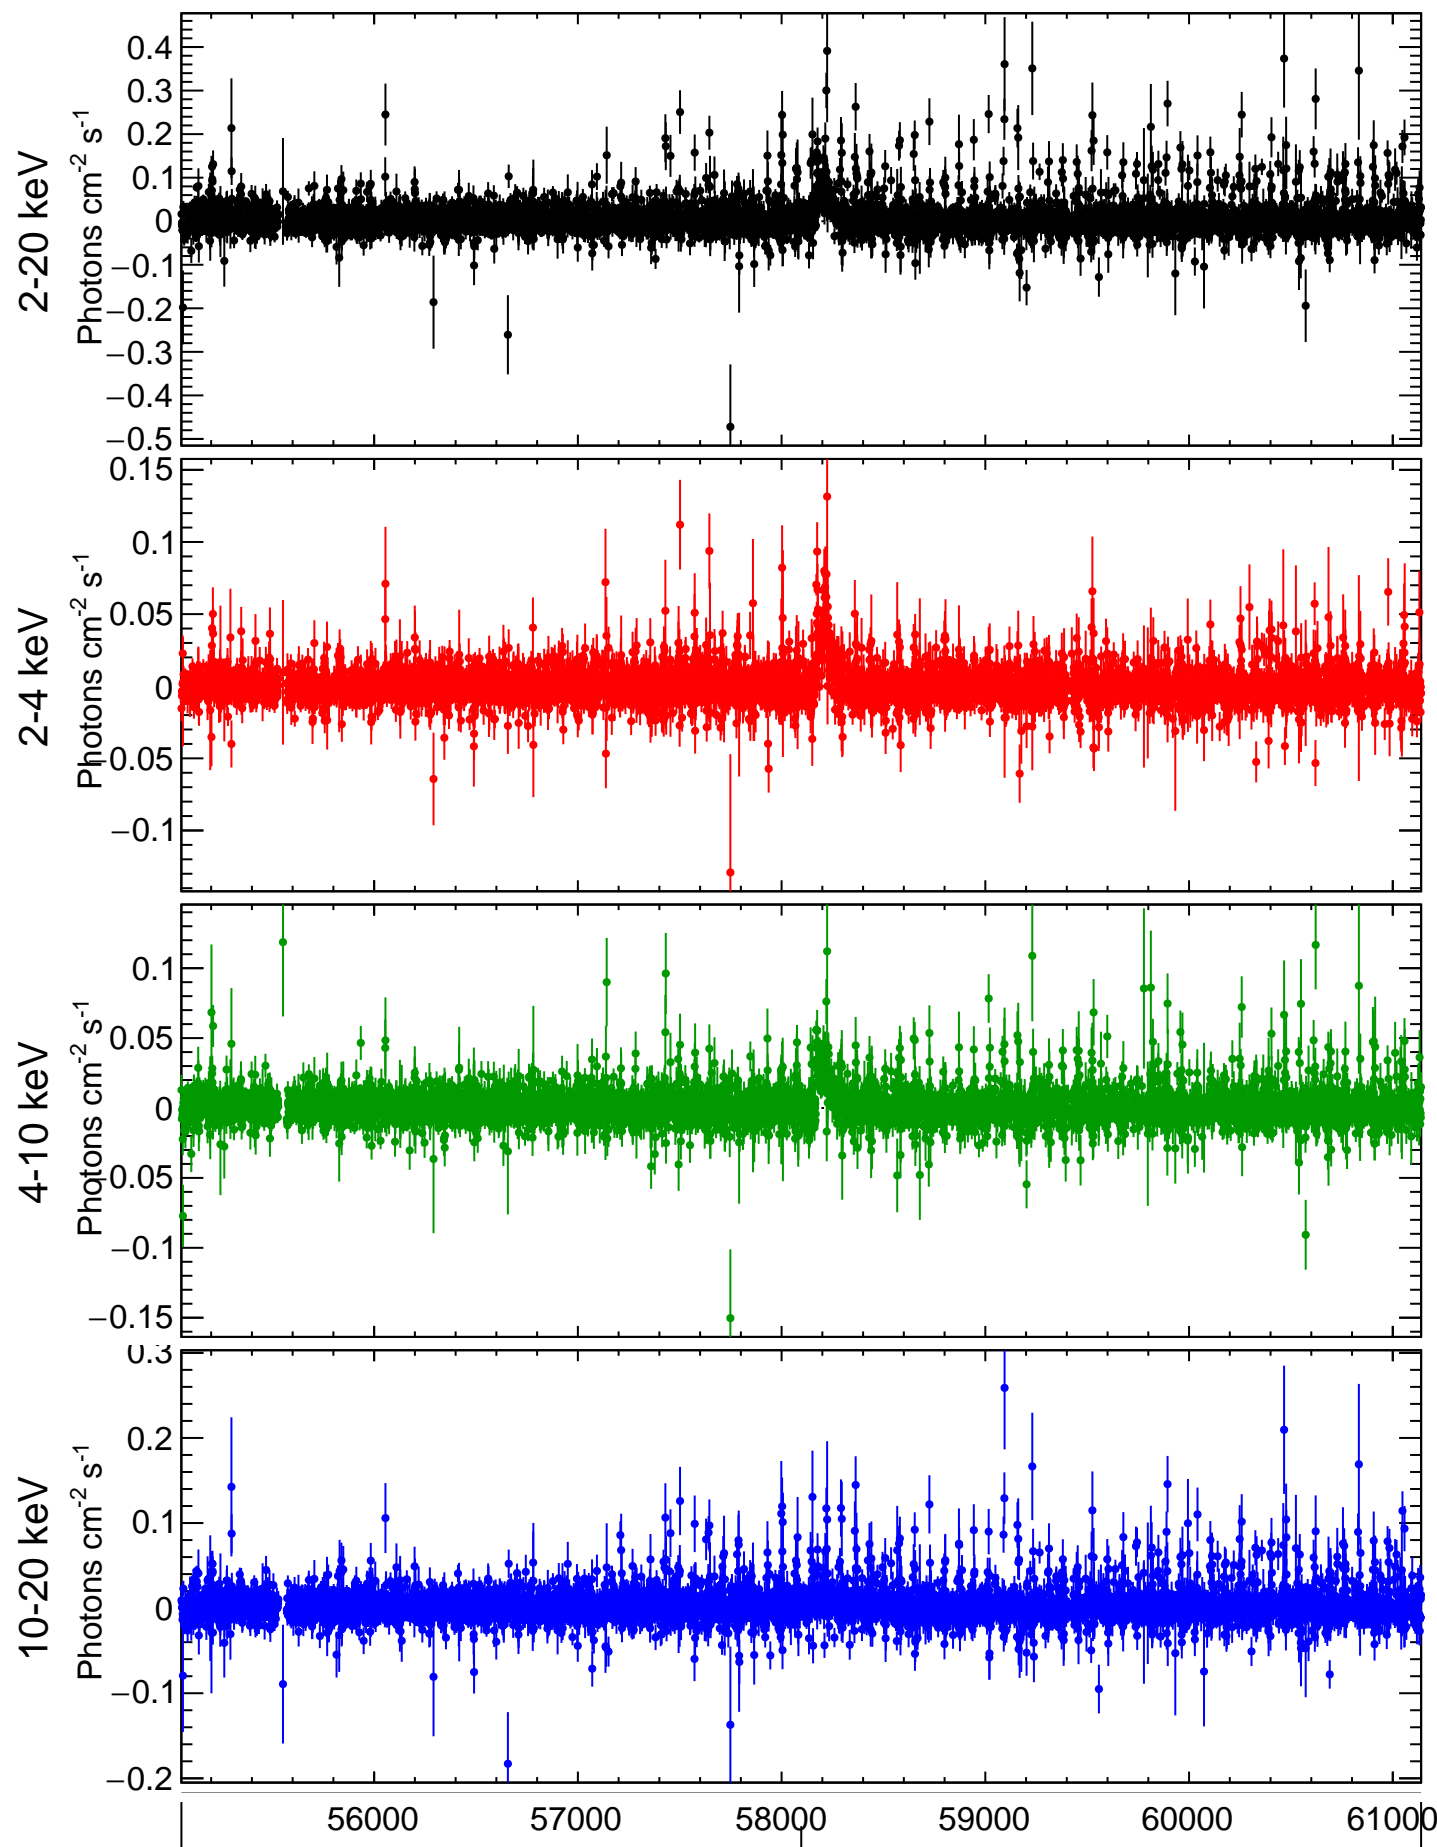

MAXI J1813-095

binsize=24.0h

2009-08-11

2026-04-09