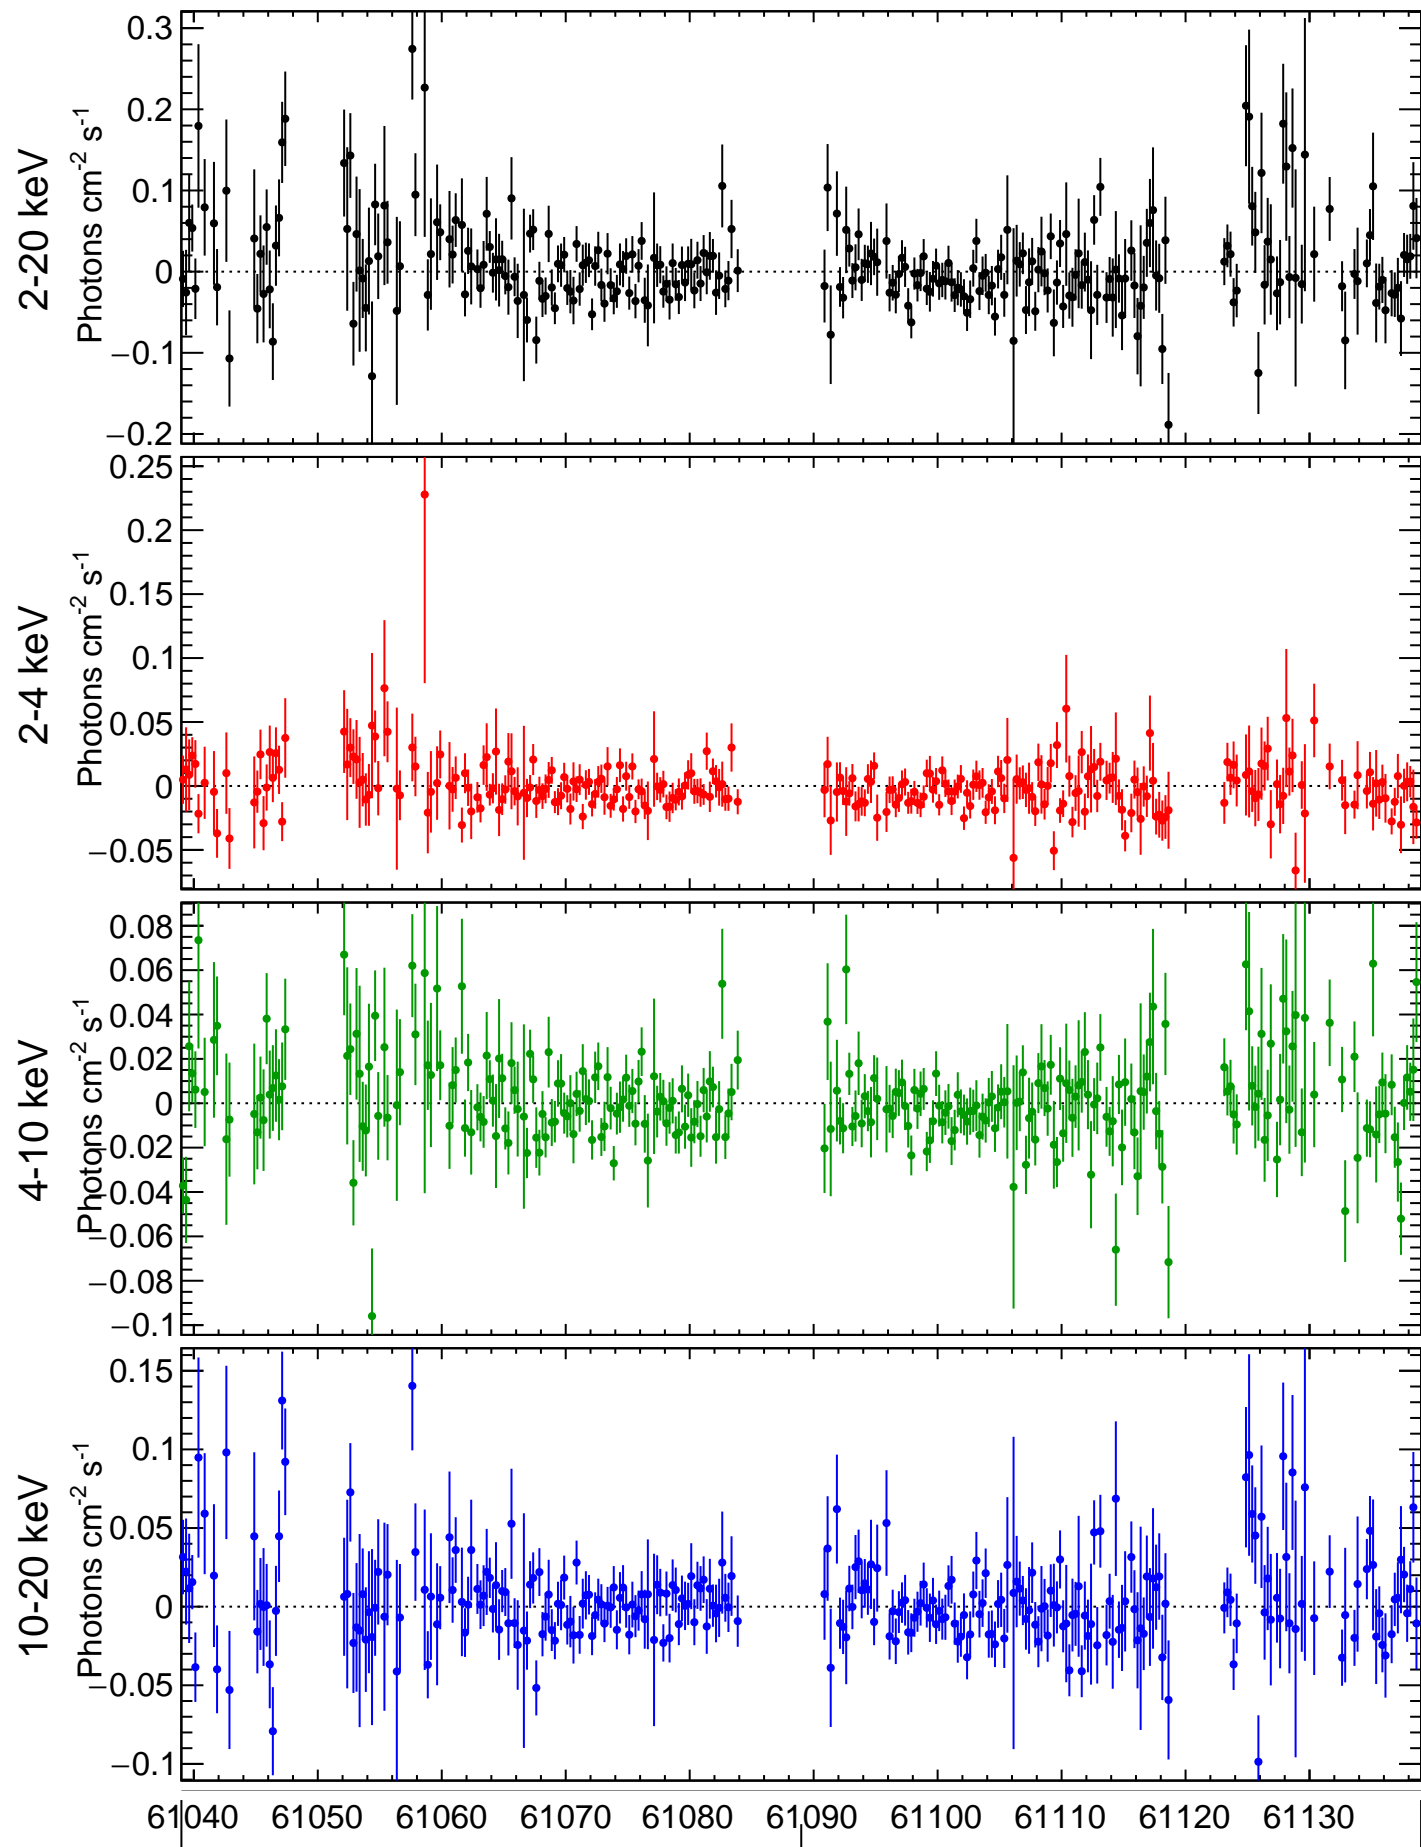

MAXI J1813-095

binsize=6.0h

2025-12-30

2026-04-09