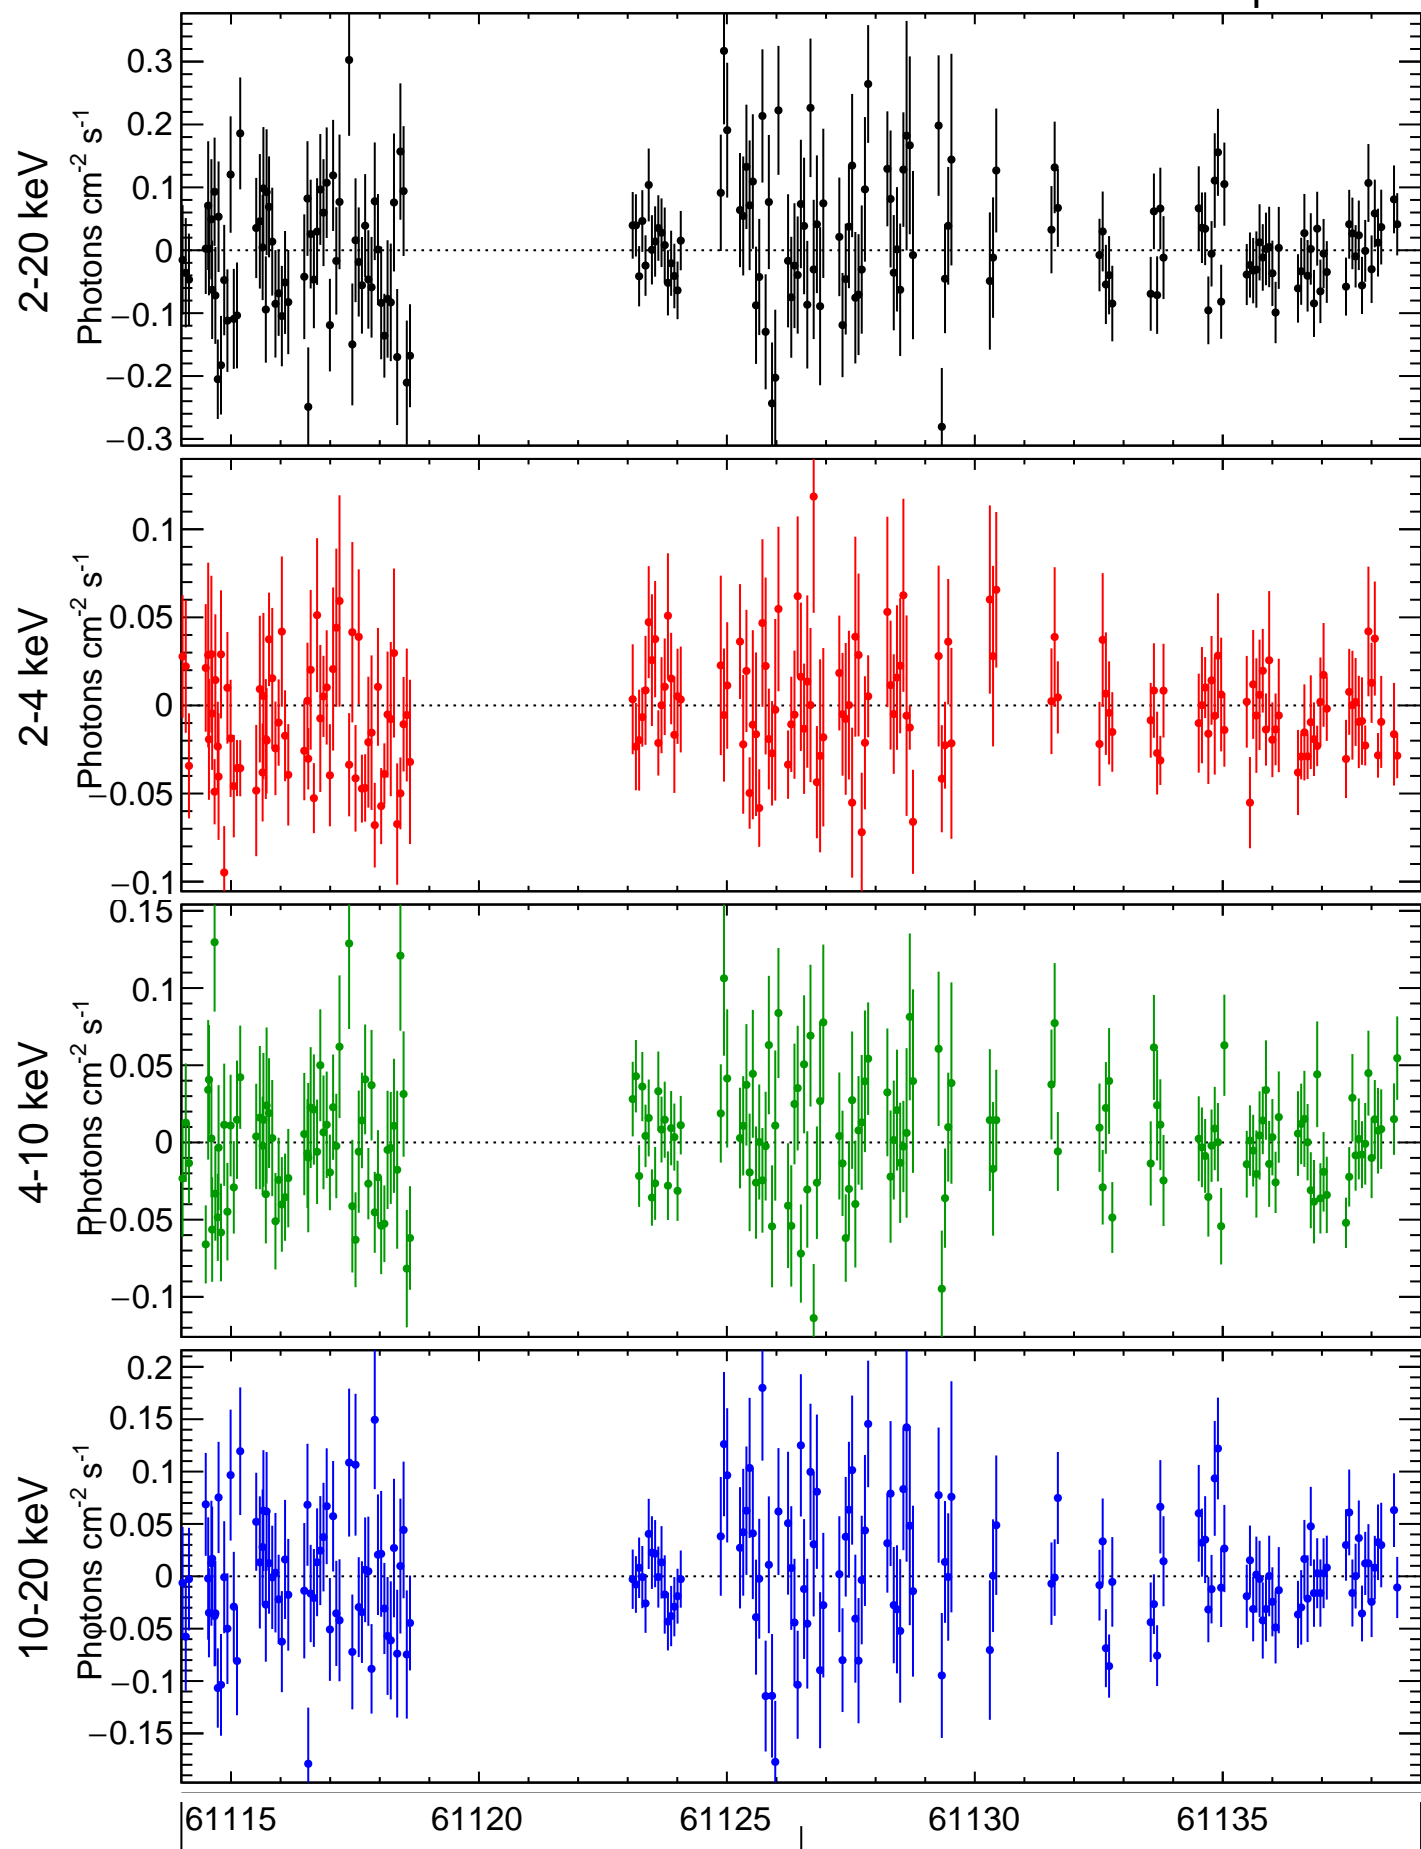

MAXI J1813-095

Data per scan

2026-03-15

2026-04-09