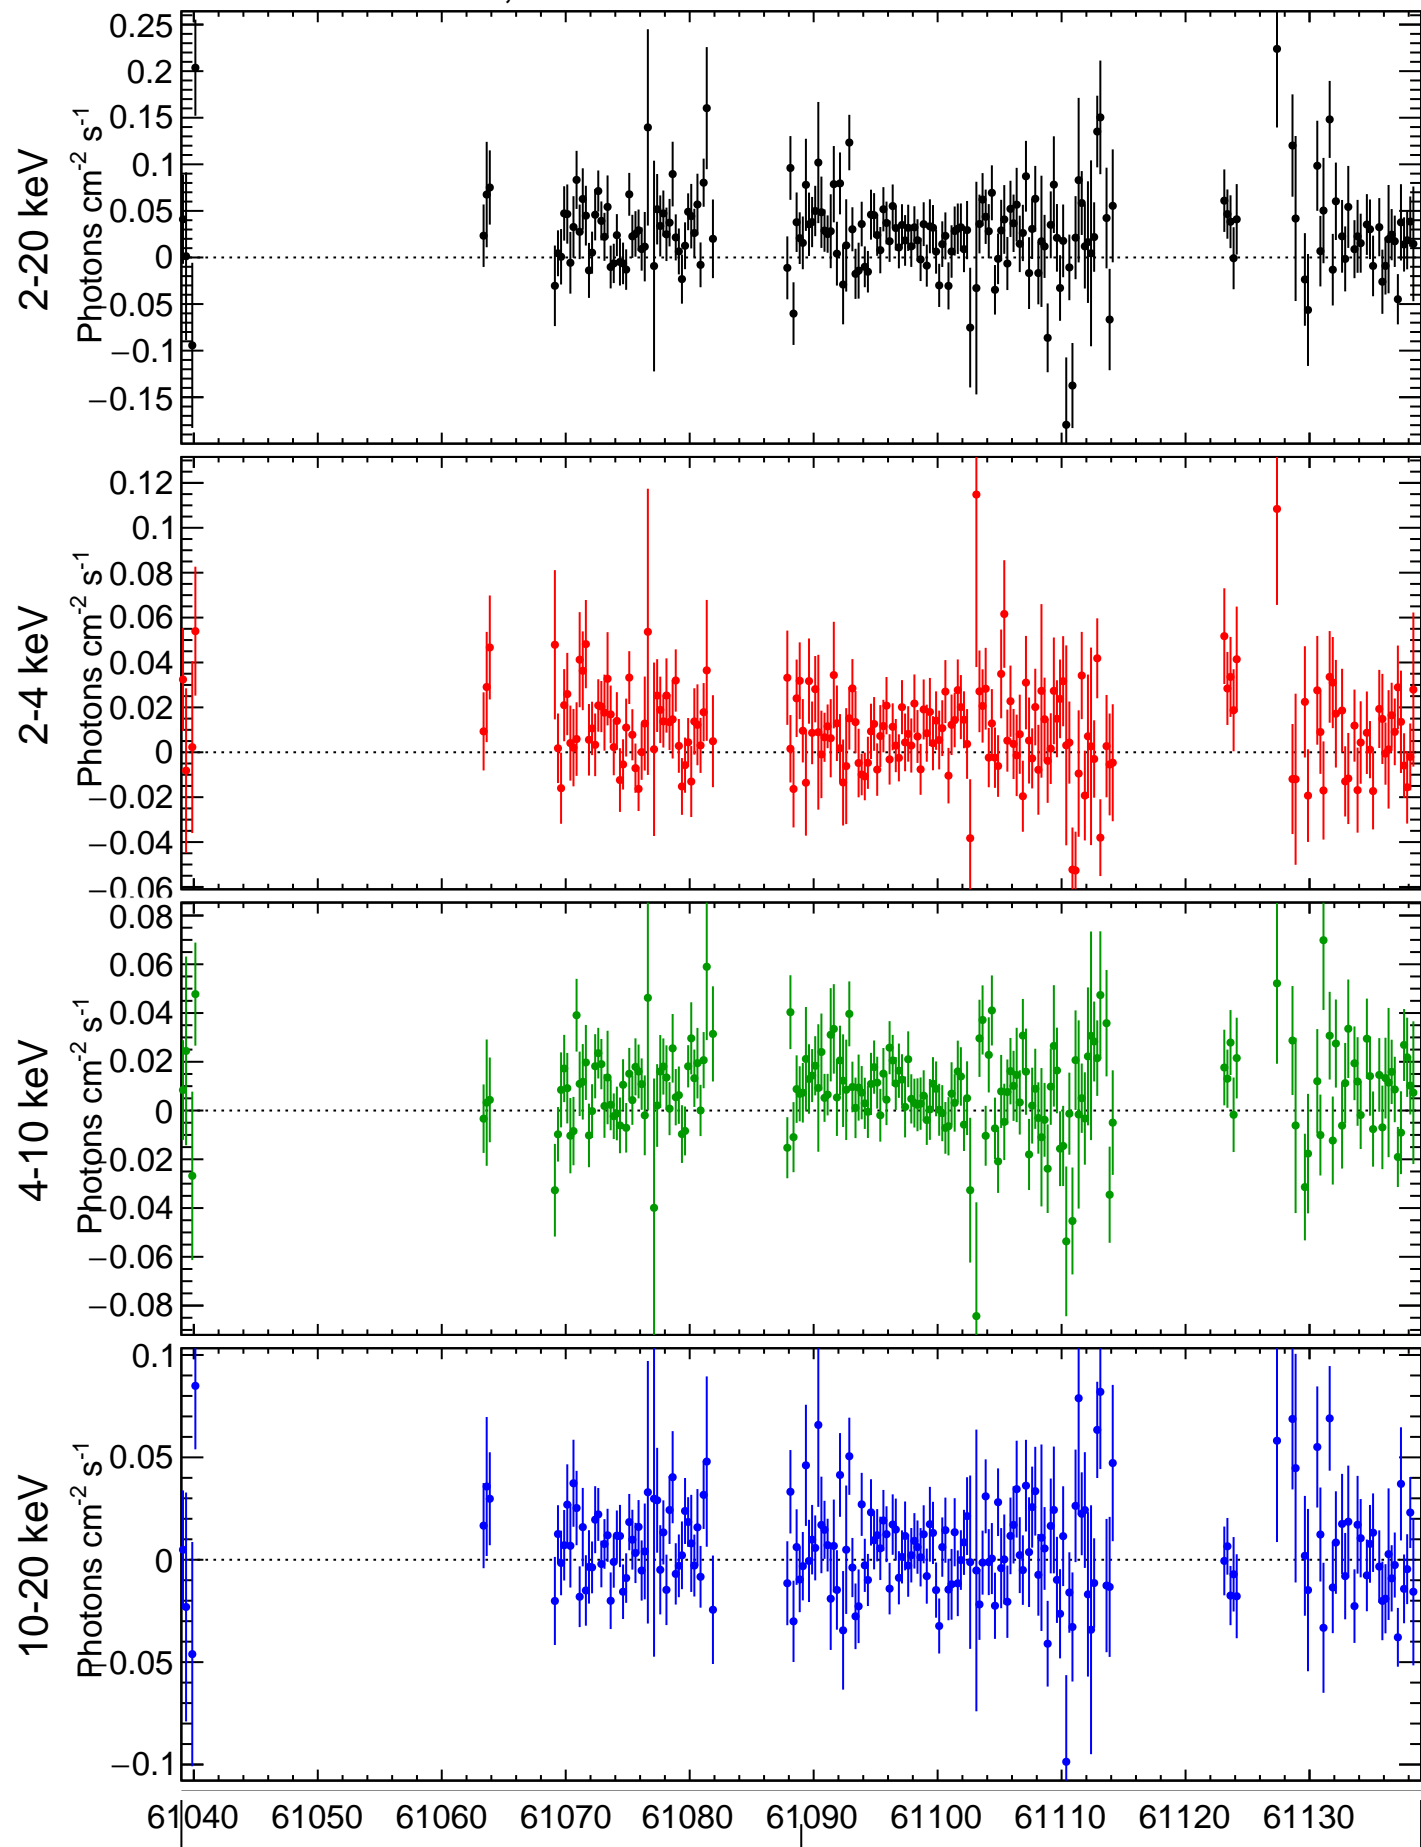

MAXI J1848-015, AX J1848.8-0129

binsize=6.0h

2025-12-30

2026-04-09