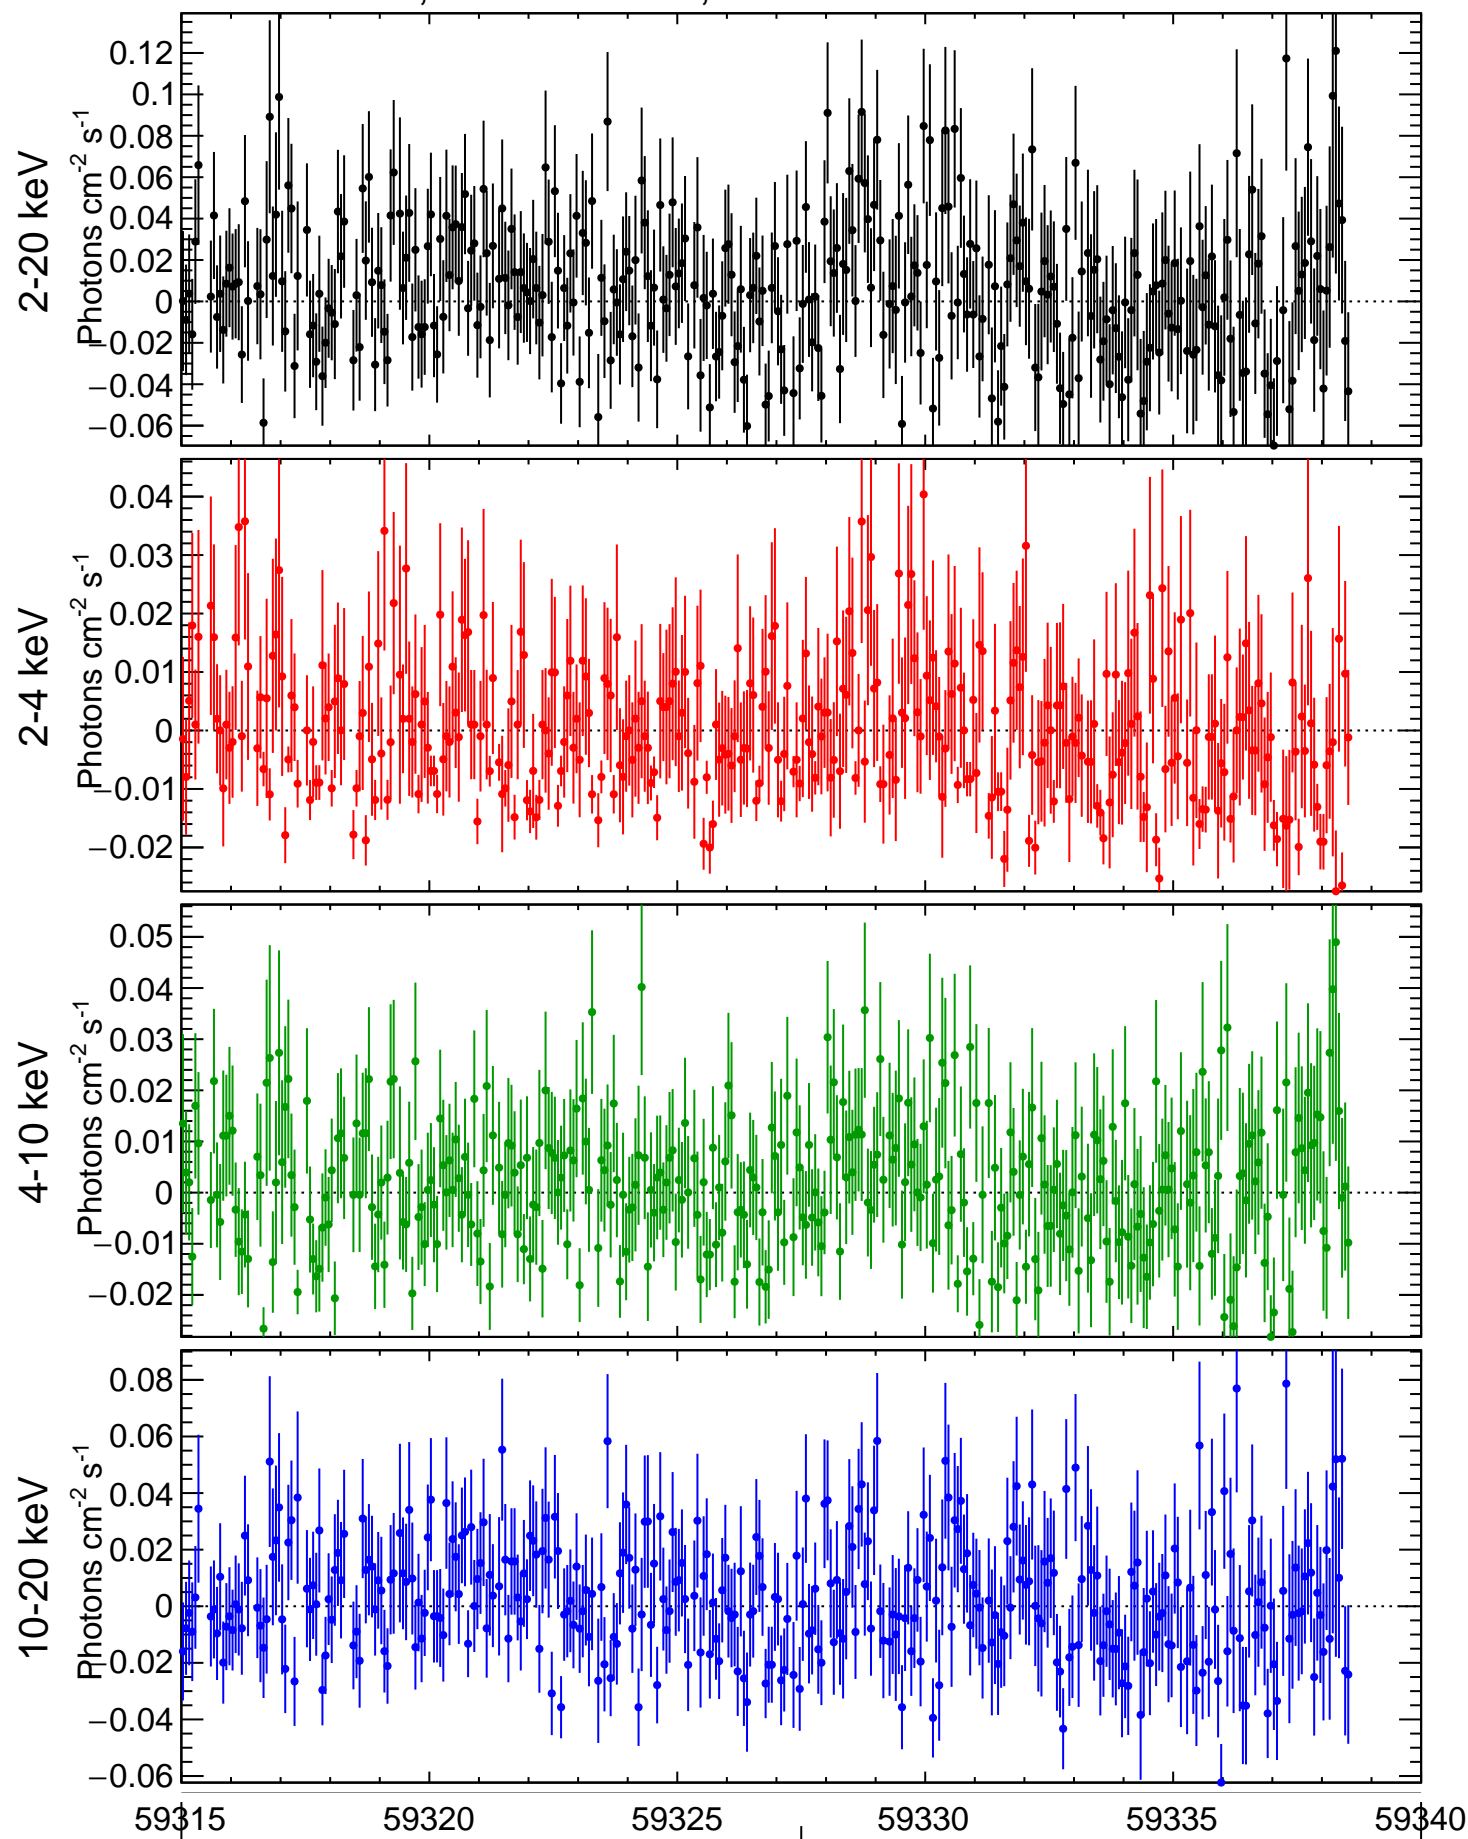

4U 0114+65, 2S 0114+650, V662 Cas

binsize=1.5h

2021-04-11

2021-05-06