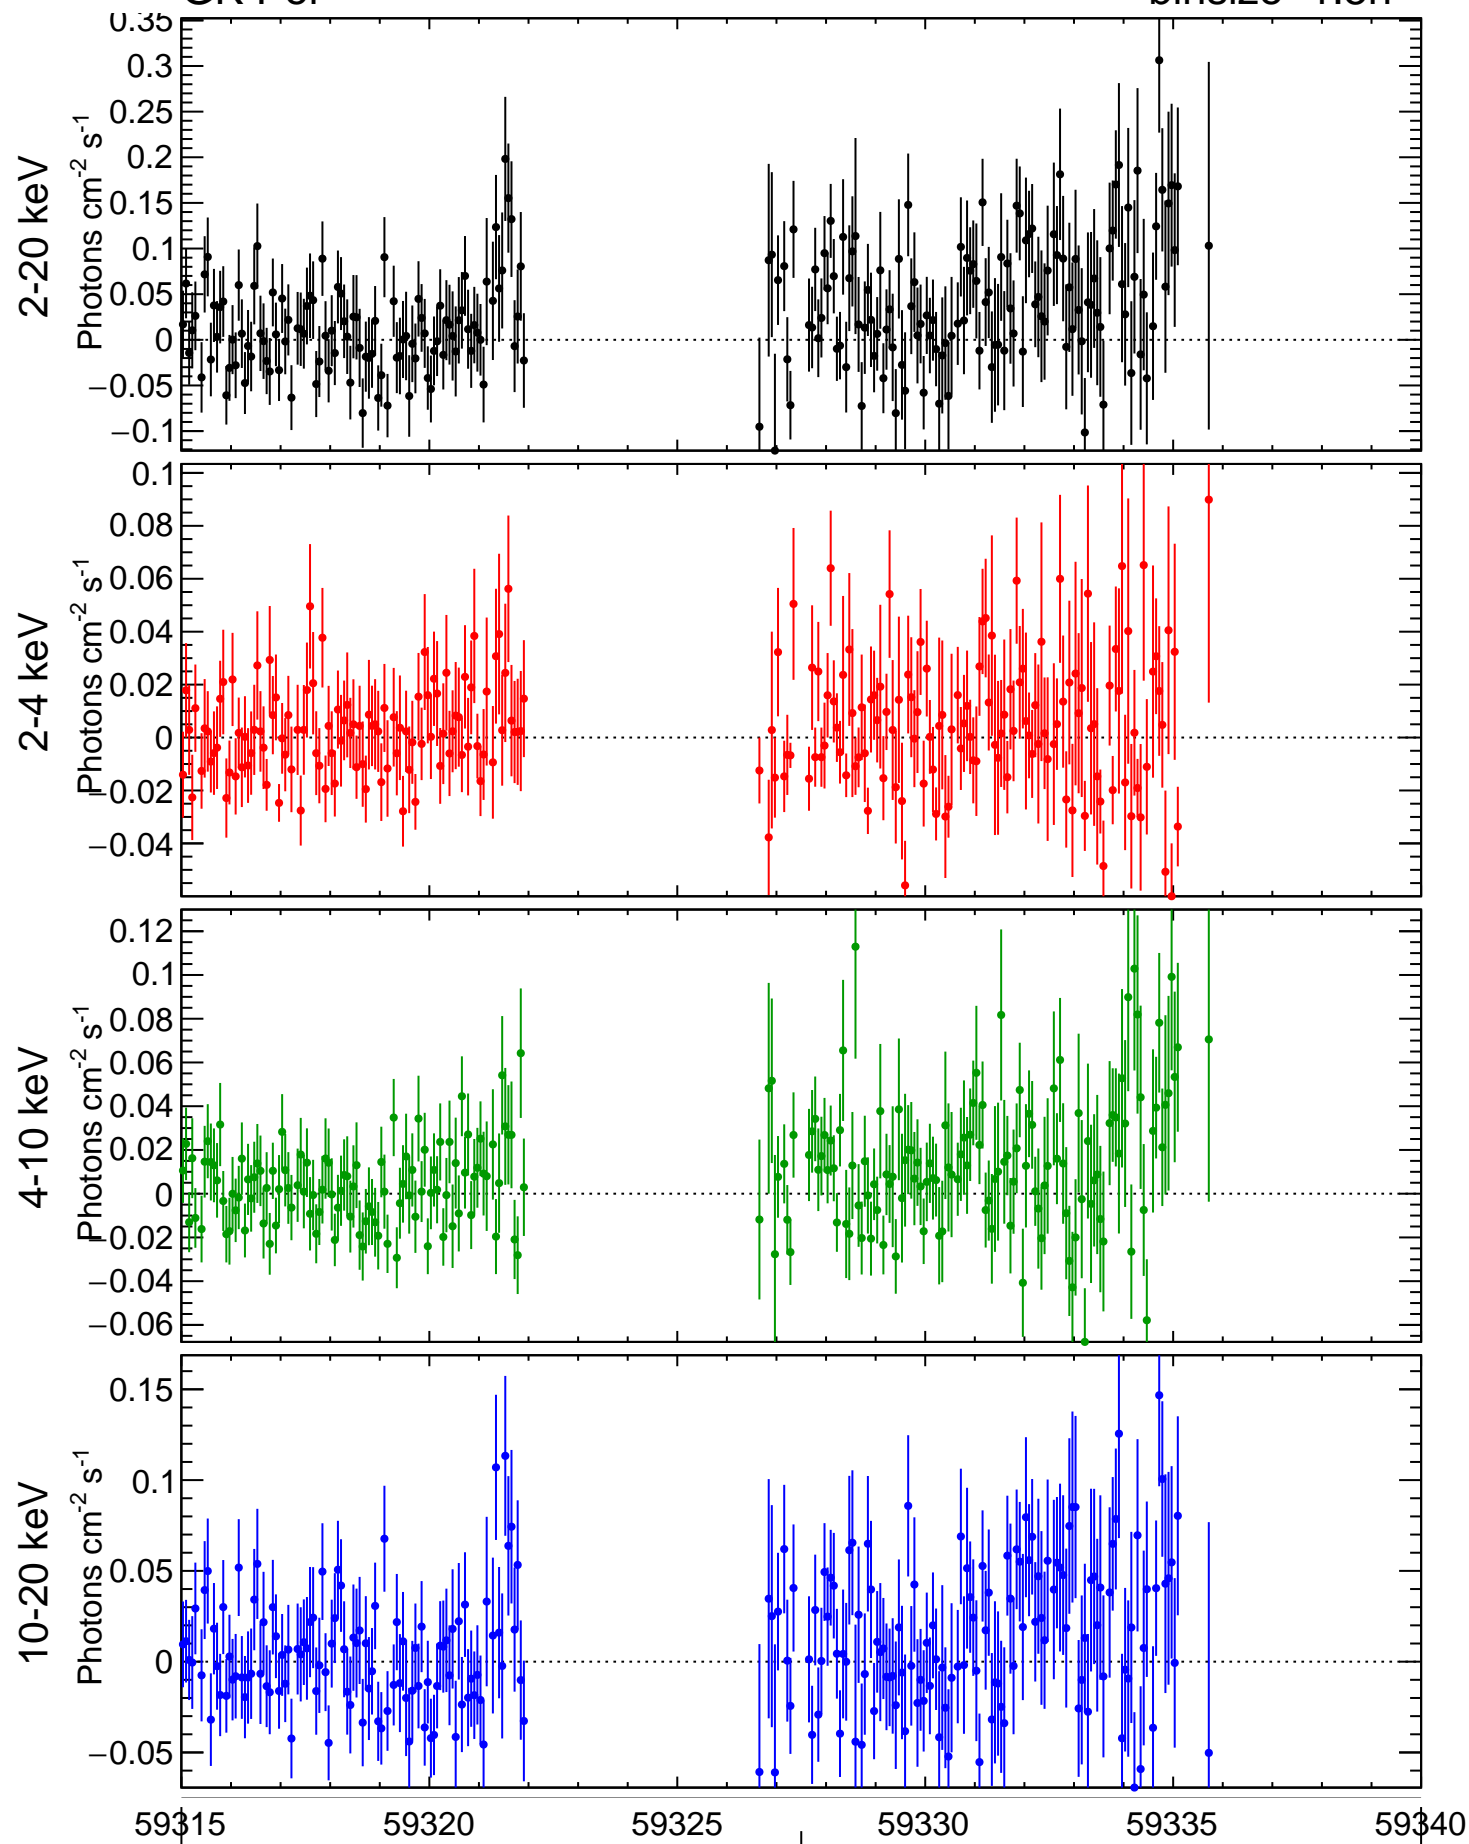

GK Per

binsize=1.5h

2021-04-11

2021-05-06