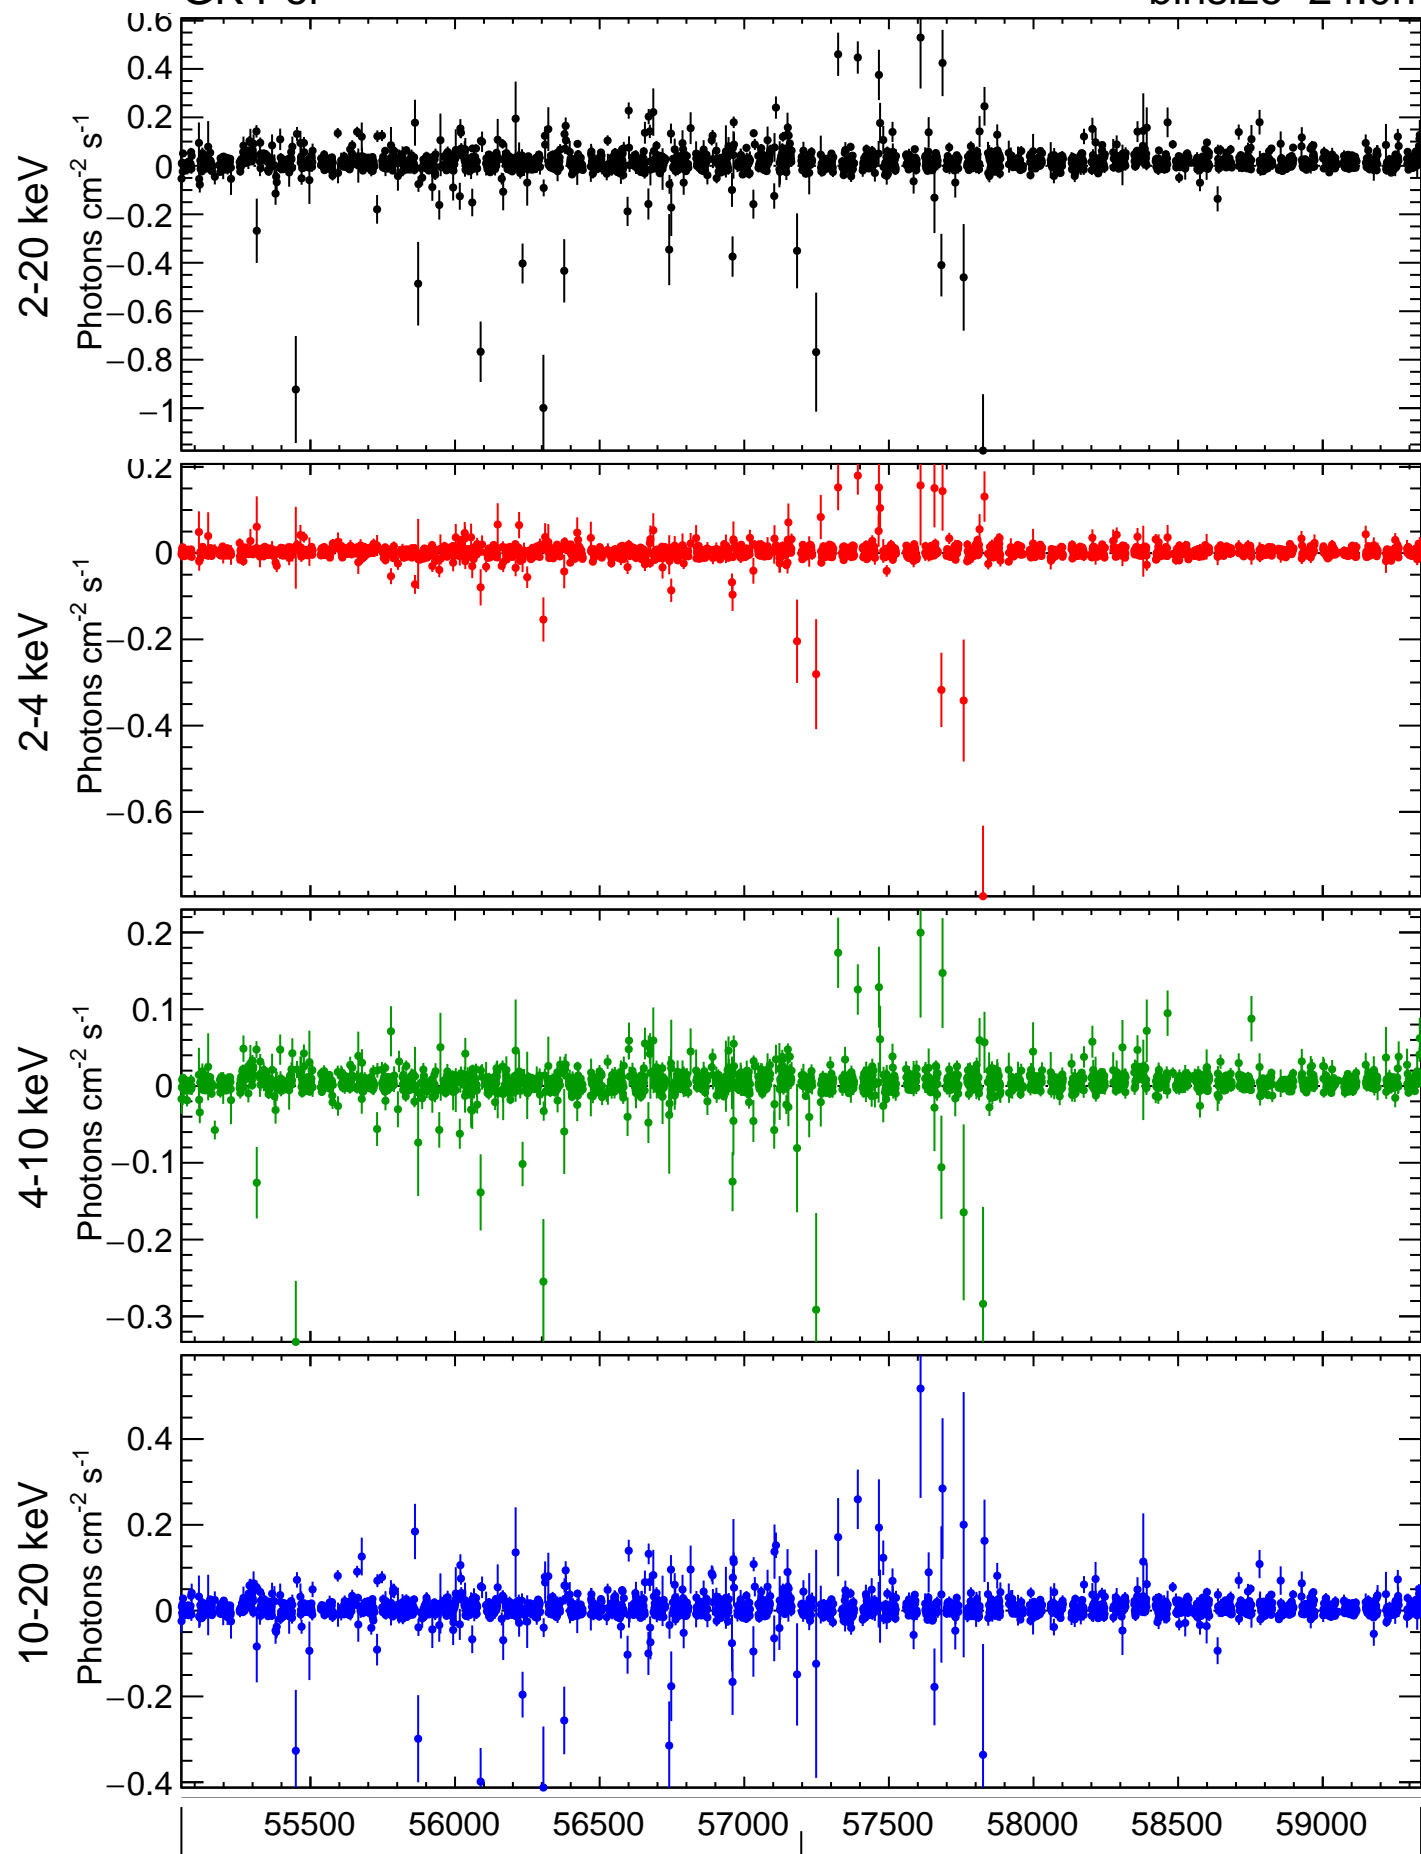

GK Per

binsize=24.0h

2009-08-11

2021-05-06