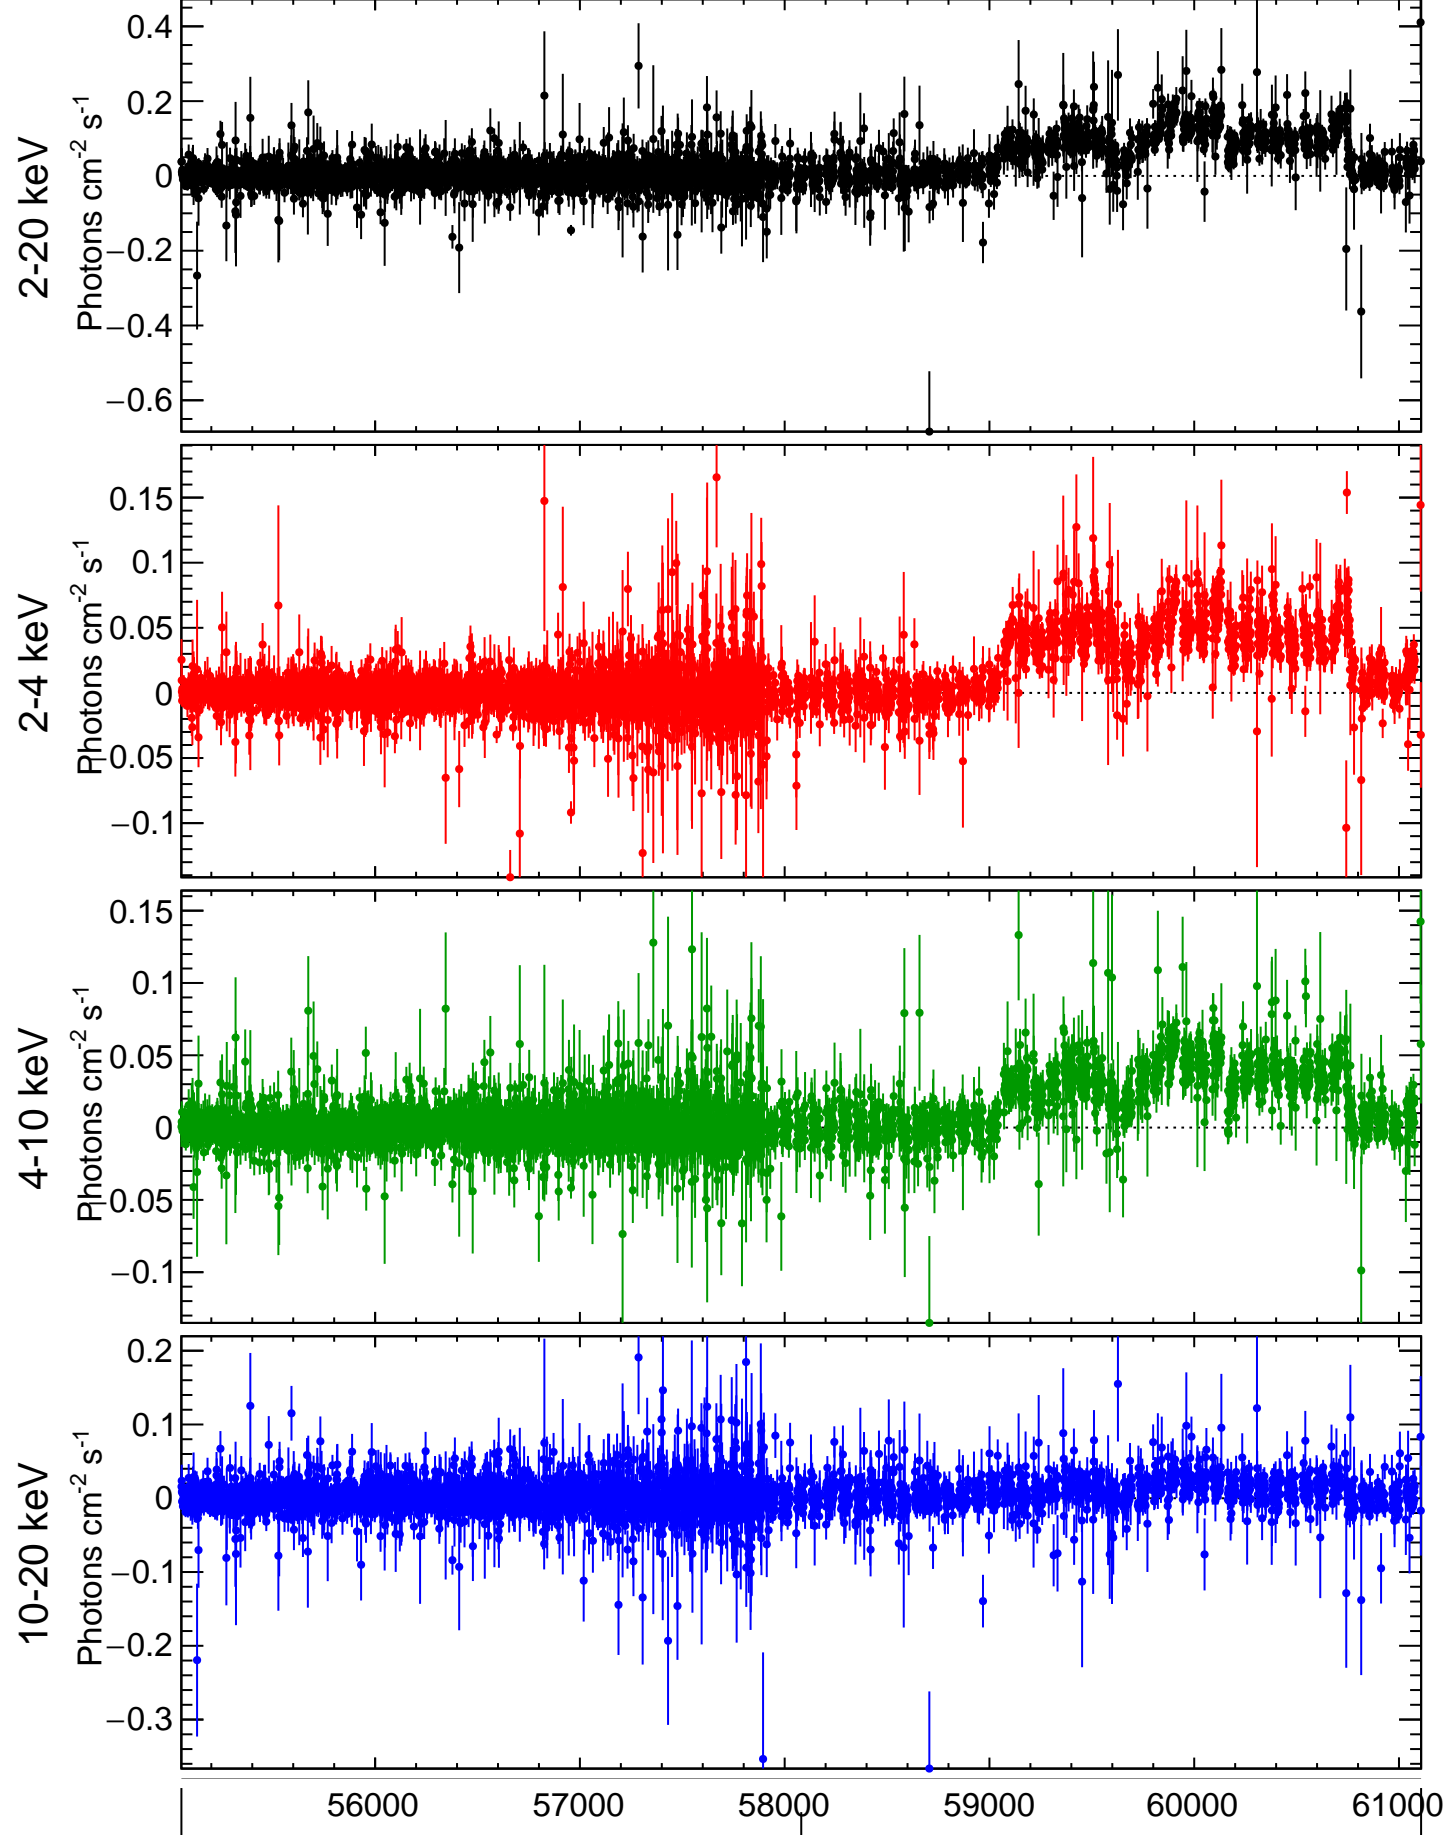

AT 2019wey

binsize=24.0h

2009-08-11

2026-03-09