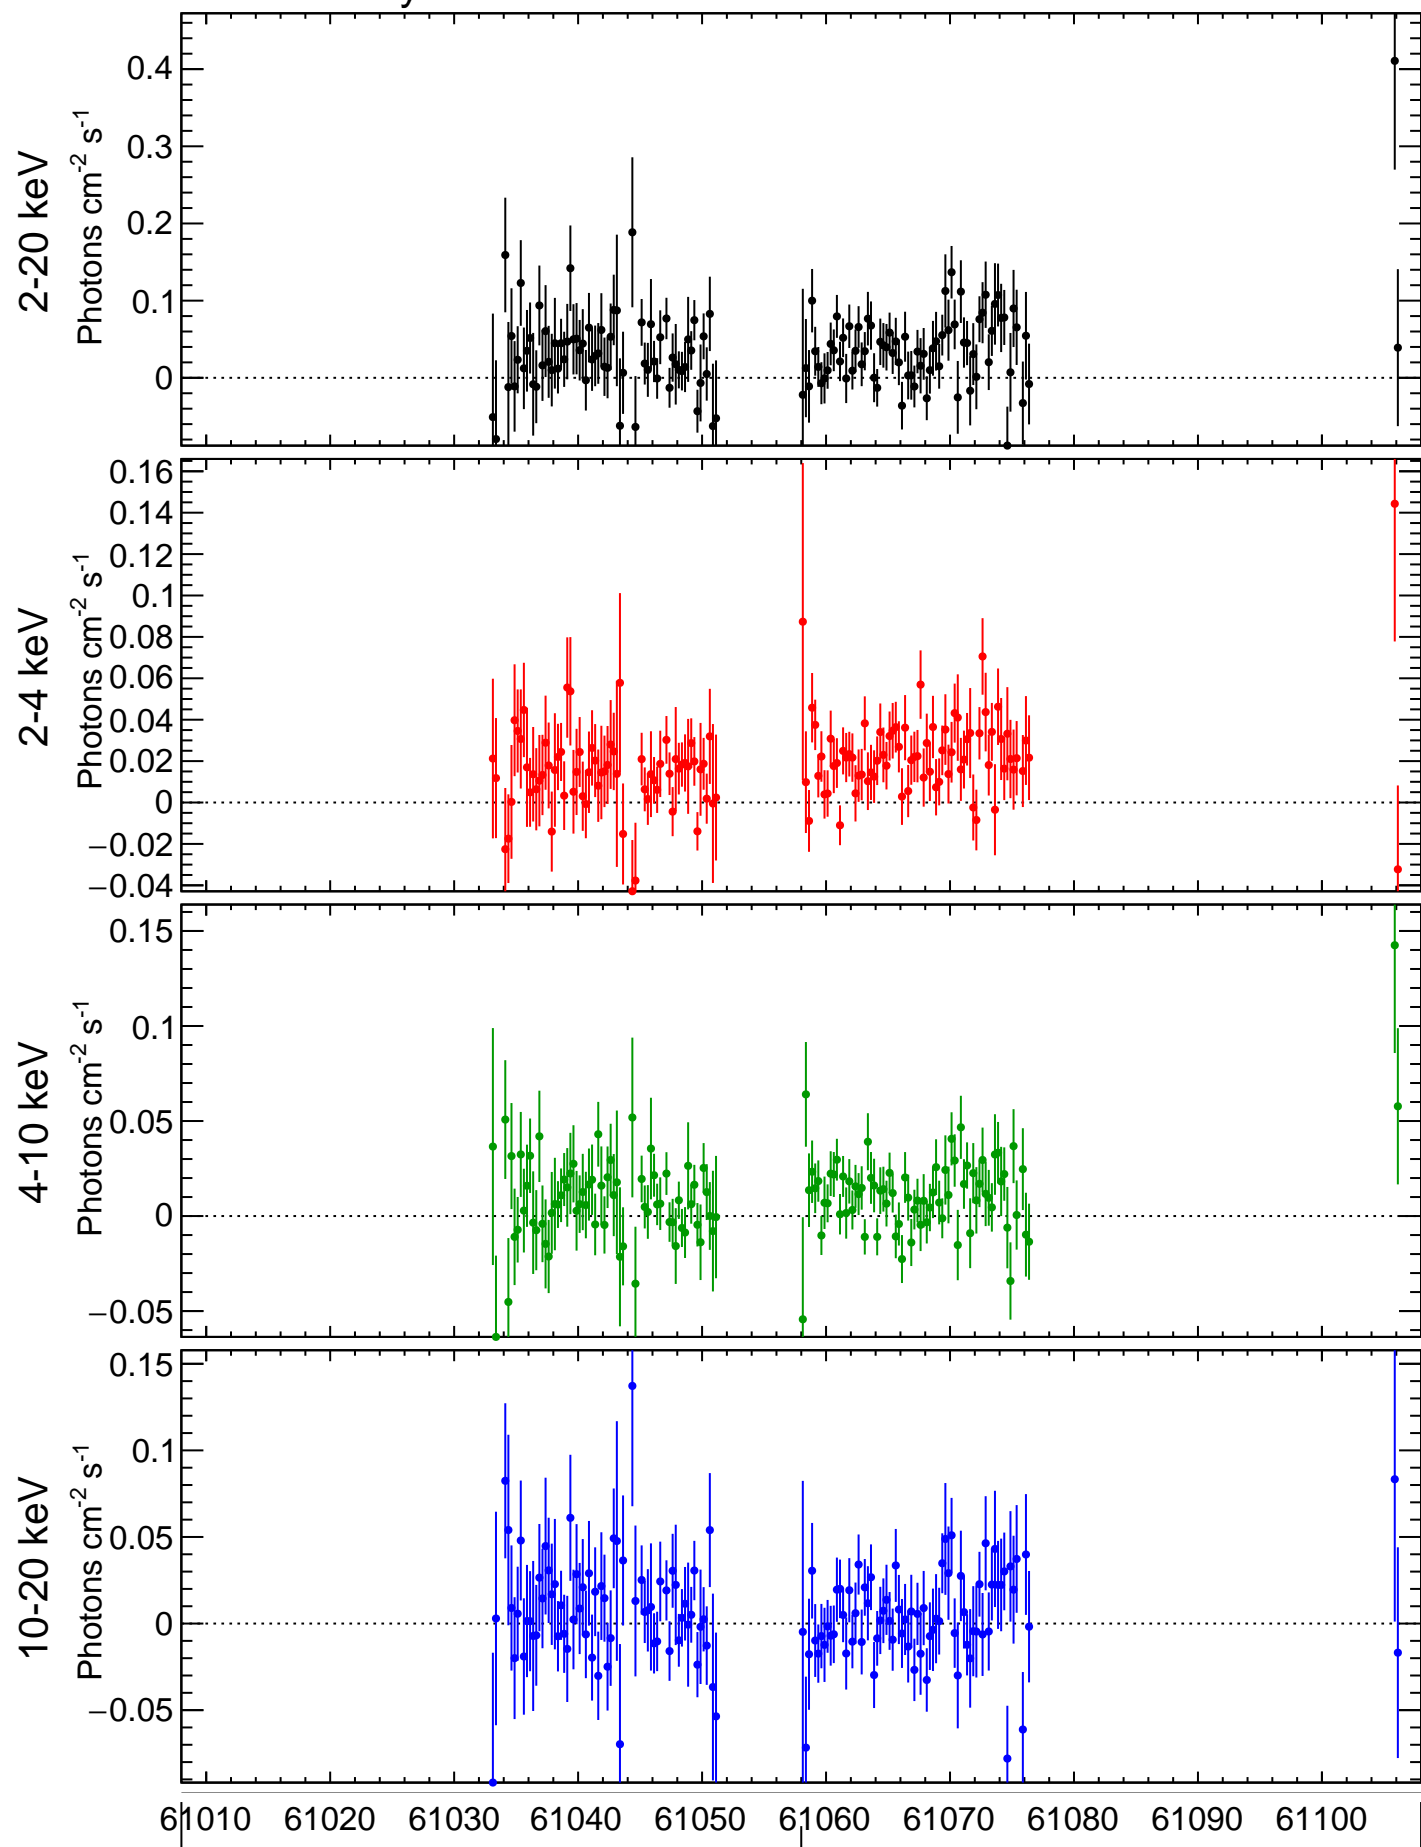

AT 2019wey

binsize=6.0h

2025-11-29

2026-03-09