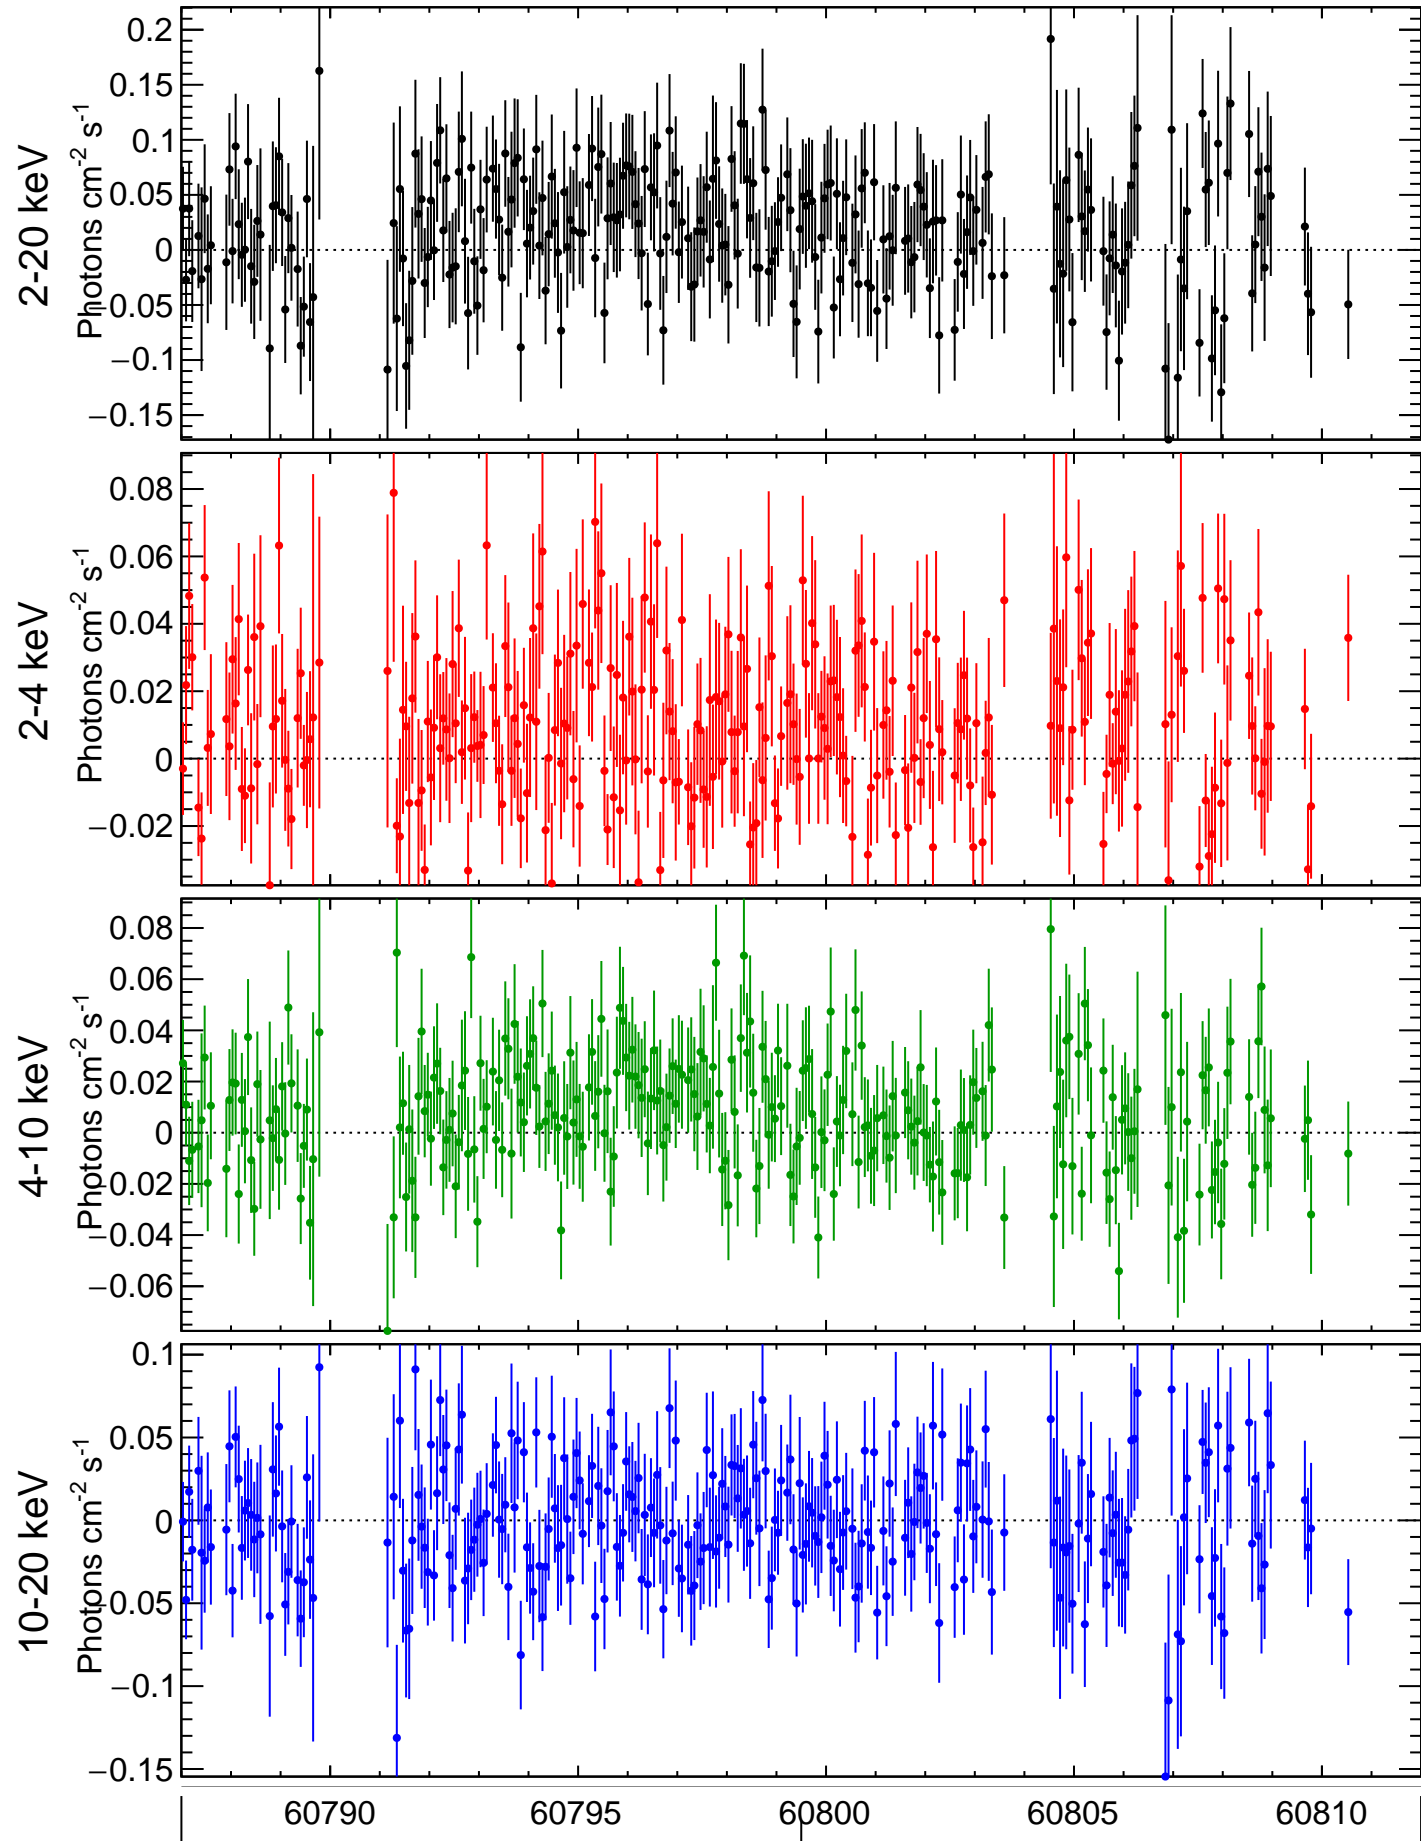

4U 0513-40, 1H 0512-401

binsize=1.5h

2025-04-22

2025-05-17