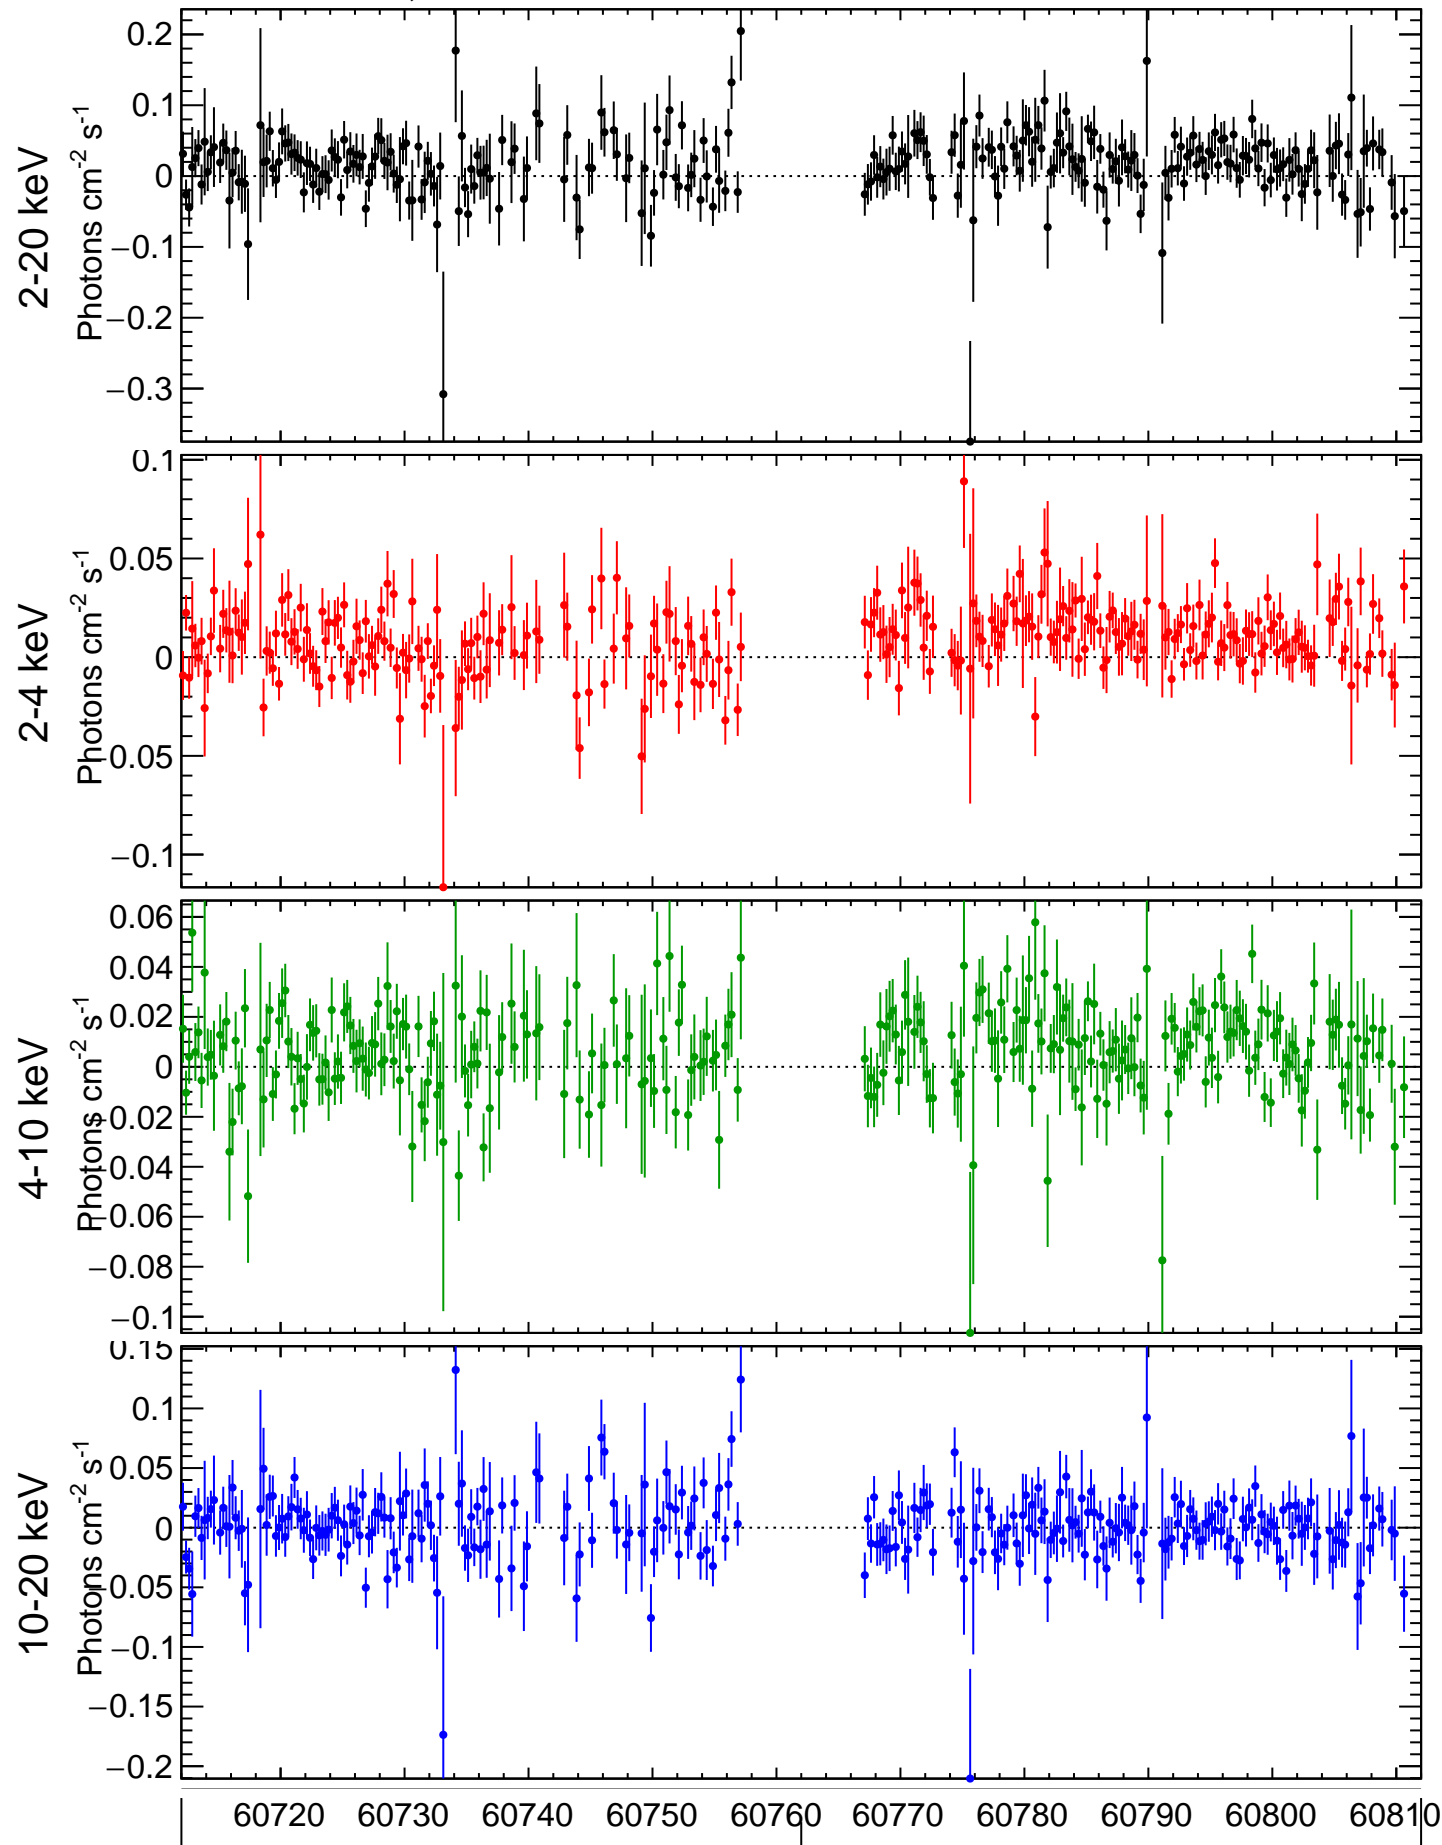

4U 0513-40, 1H 0512-401

binsize=6.0h

2025-02-06

2025-05-17