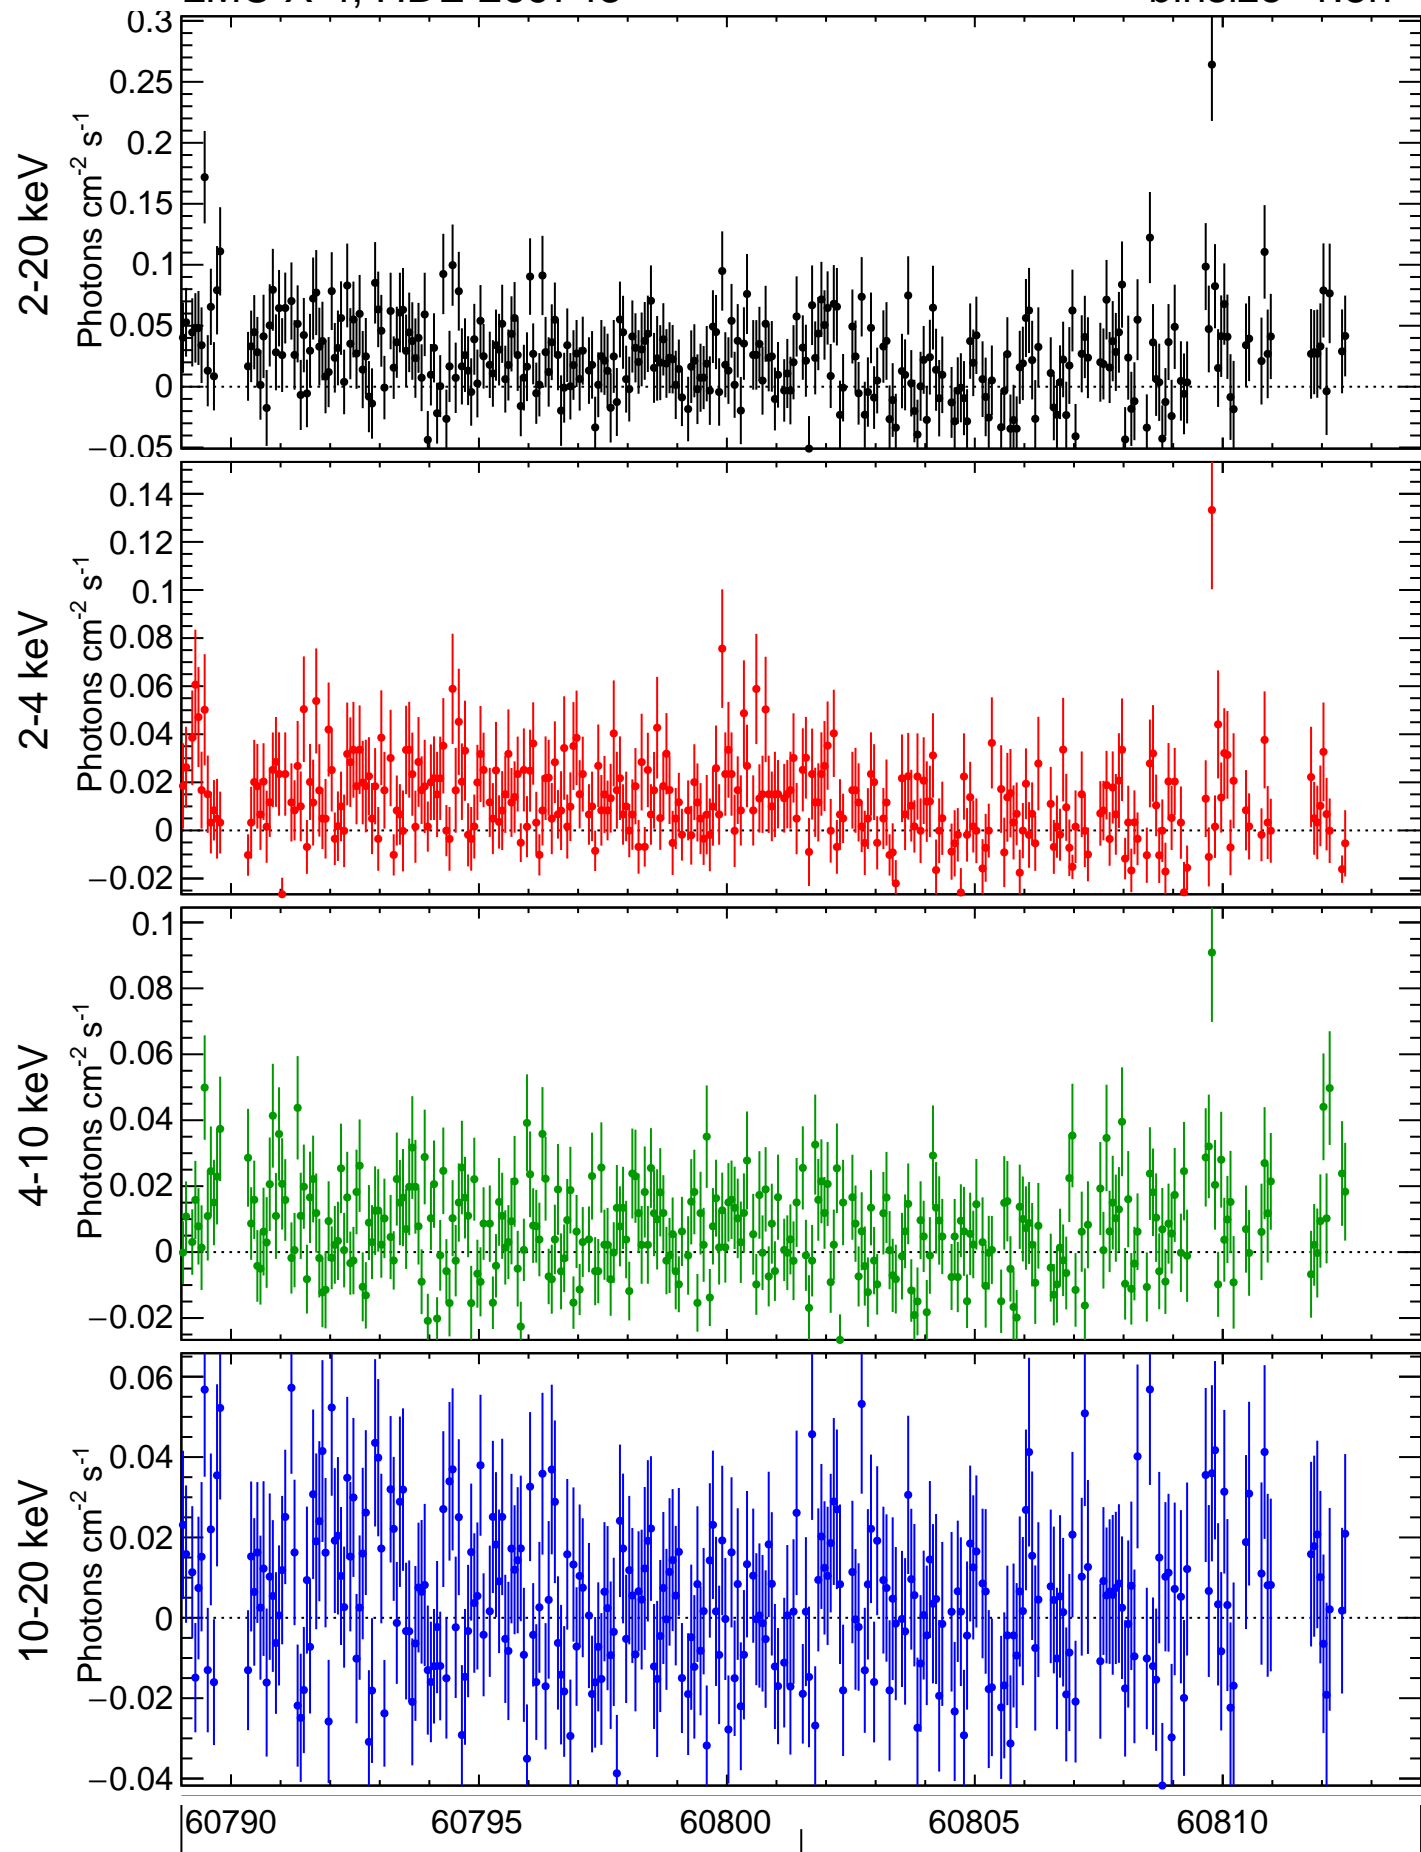

LMC X-4, HDE 269743

binsize=1.5h

2025-04-24

2025-05-19