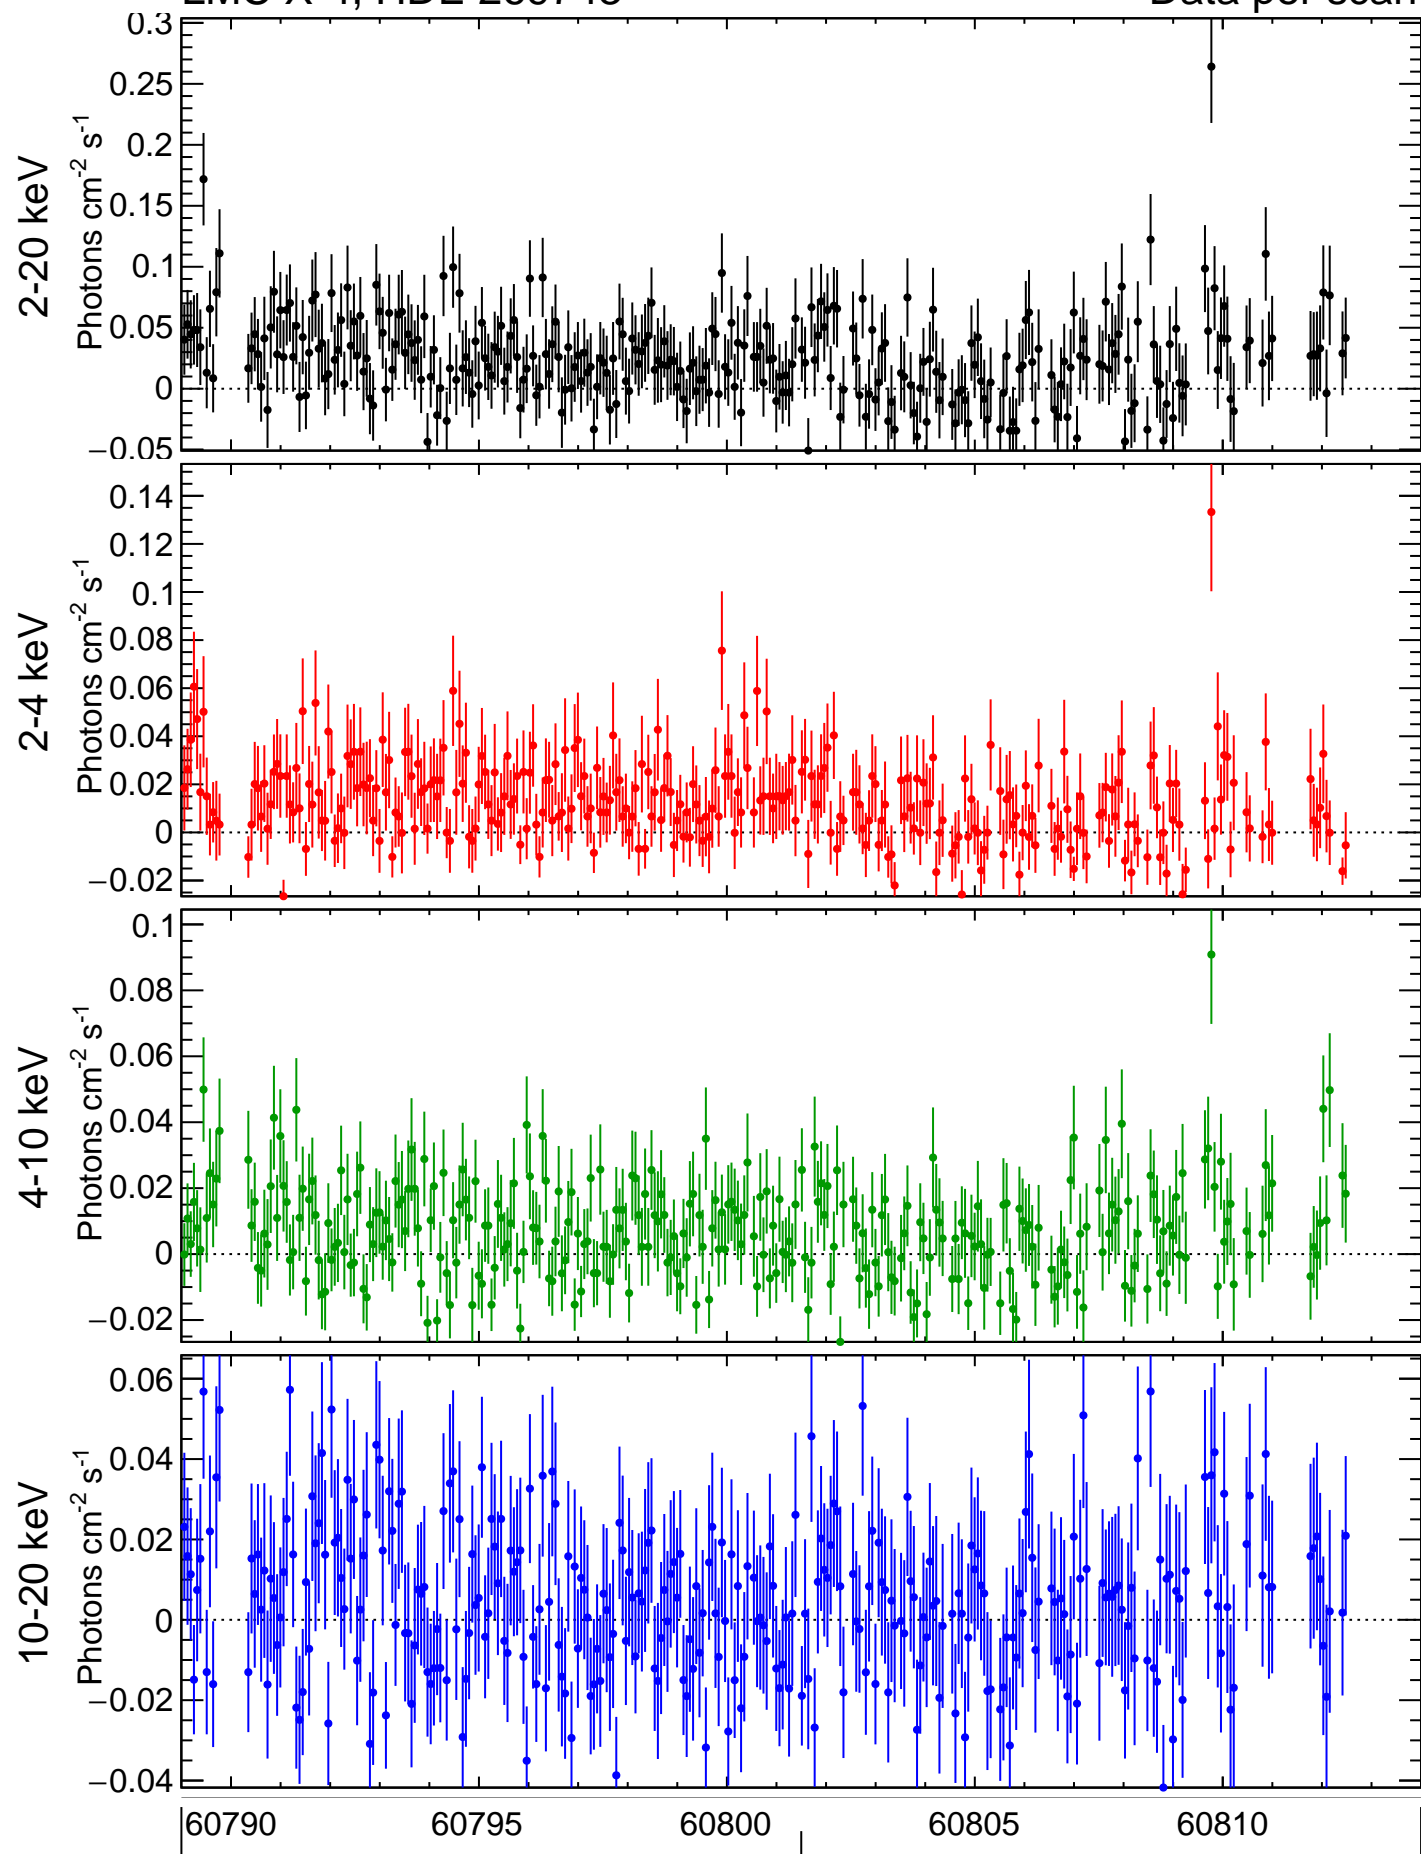

LMC X-4, HDE 269743

Data per scan

2025-04-24

2025-05-19