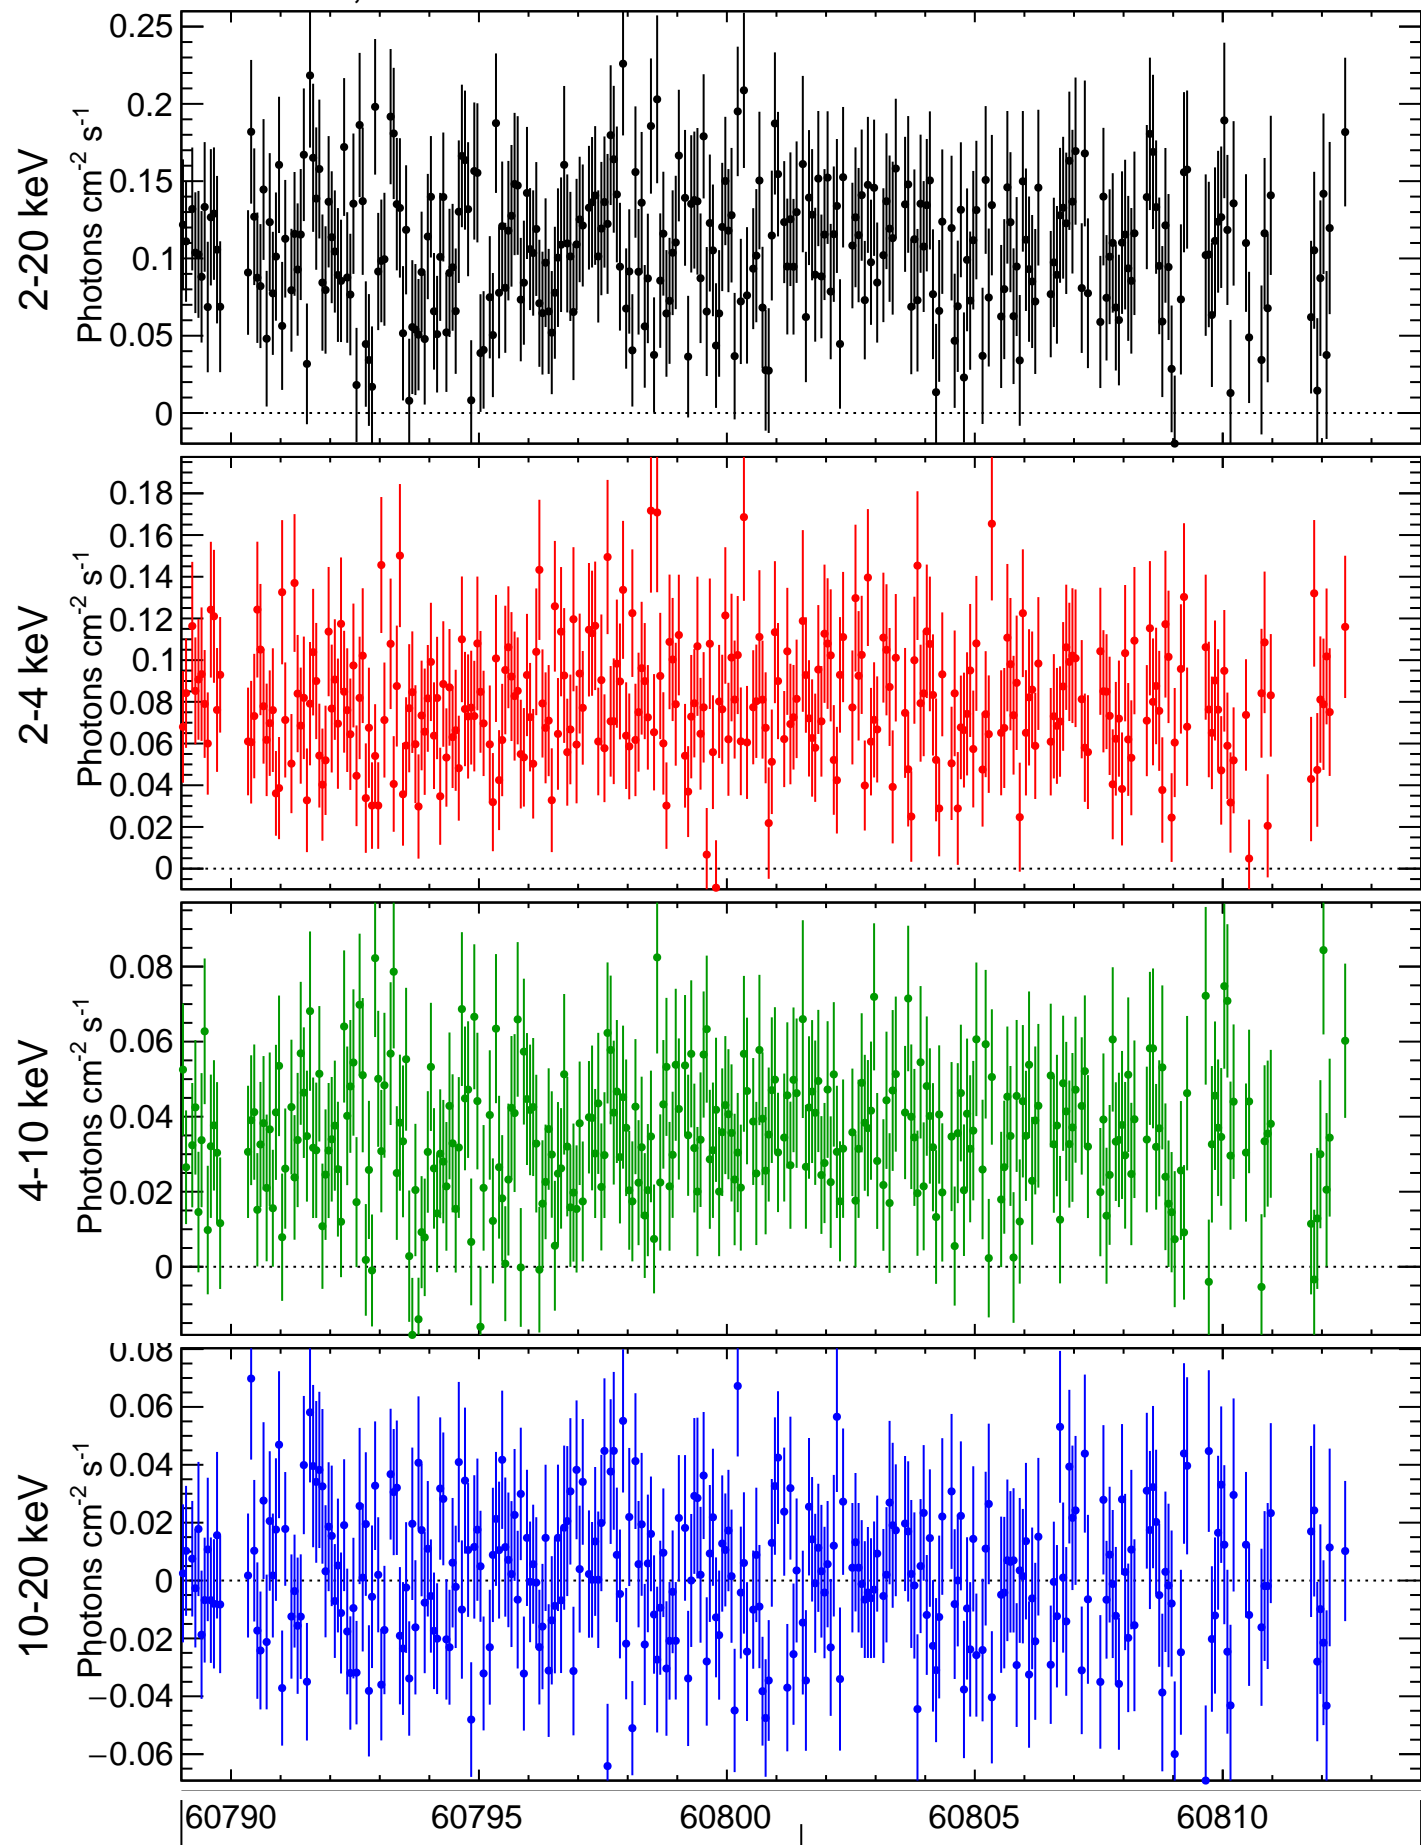

LMC X-3, RBS 674

binsize=1.5h

2025-04-24

2025-05-19