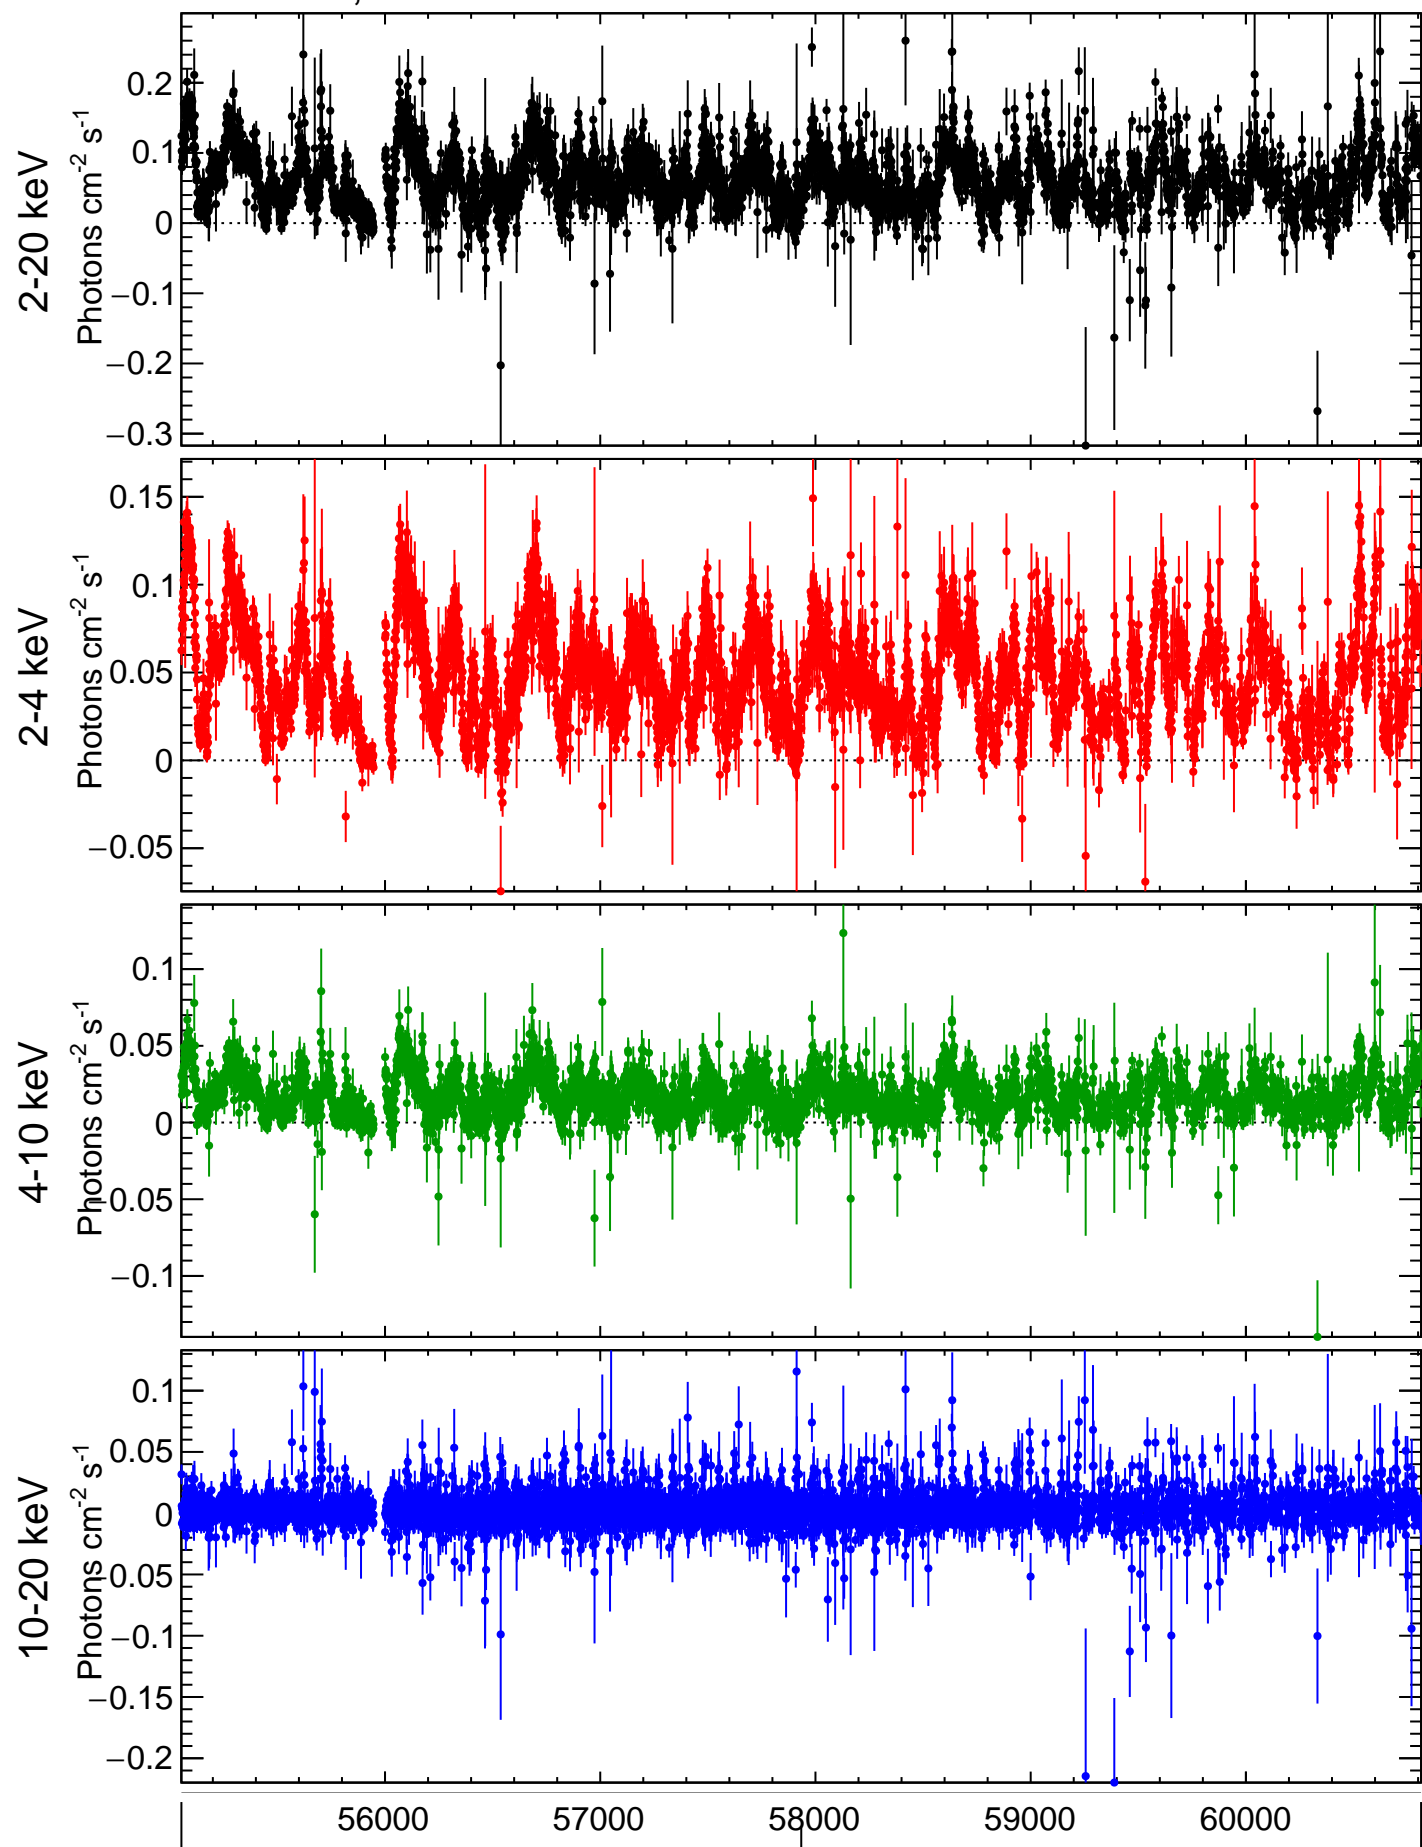

LMC X-3, RBS 674

binsize=24.0h

2009-08-11

2025-05-19