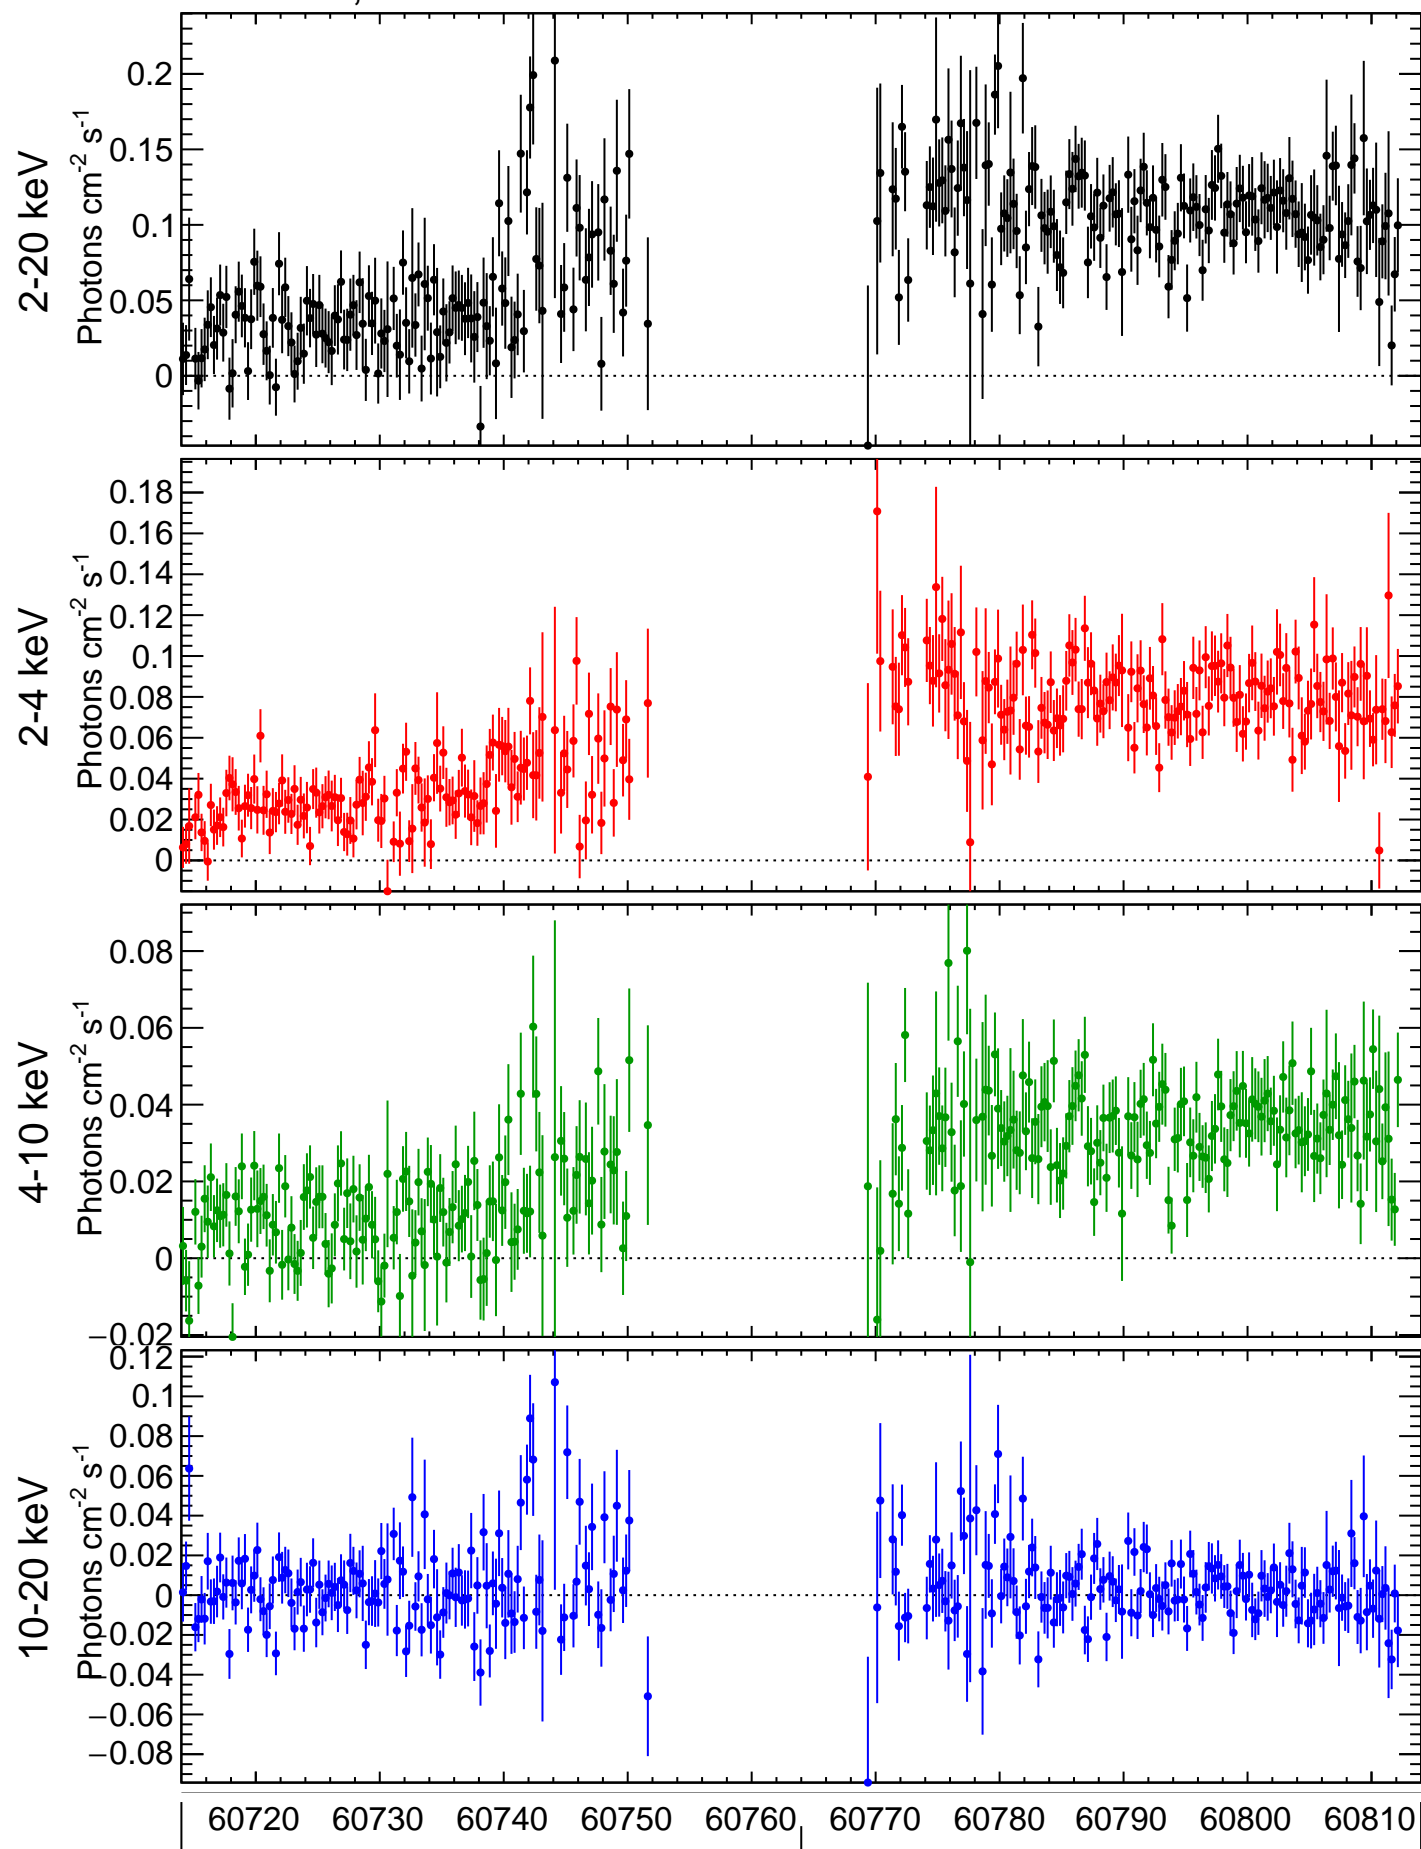

LMC X-3, RBS 674

binsize=6.0h

2025-02-08

2025-05-19