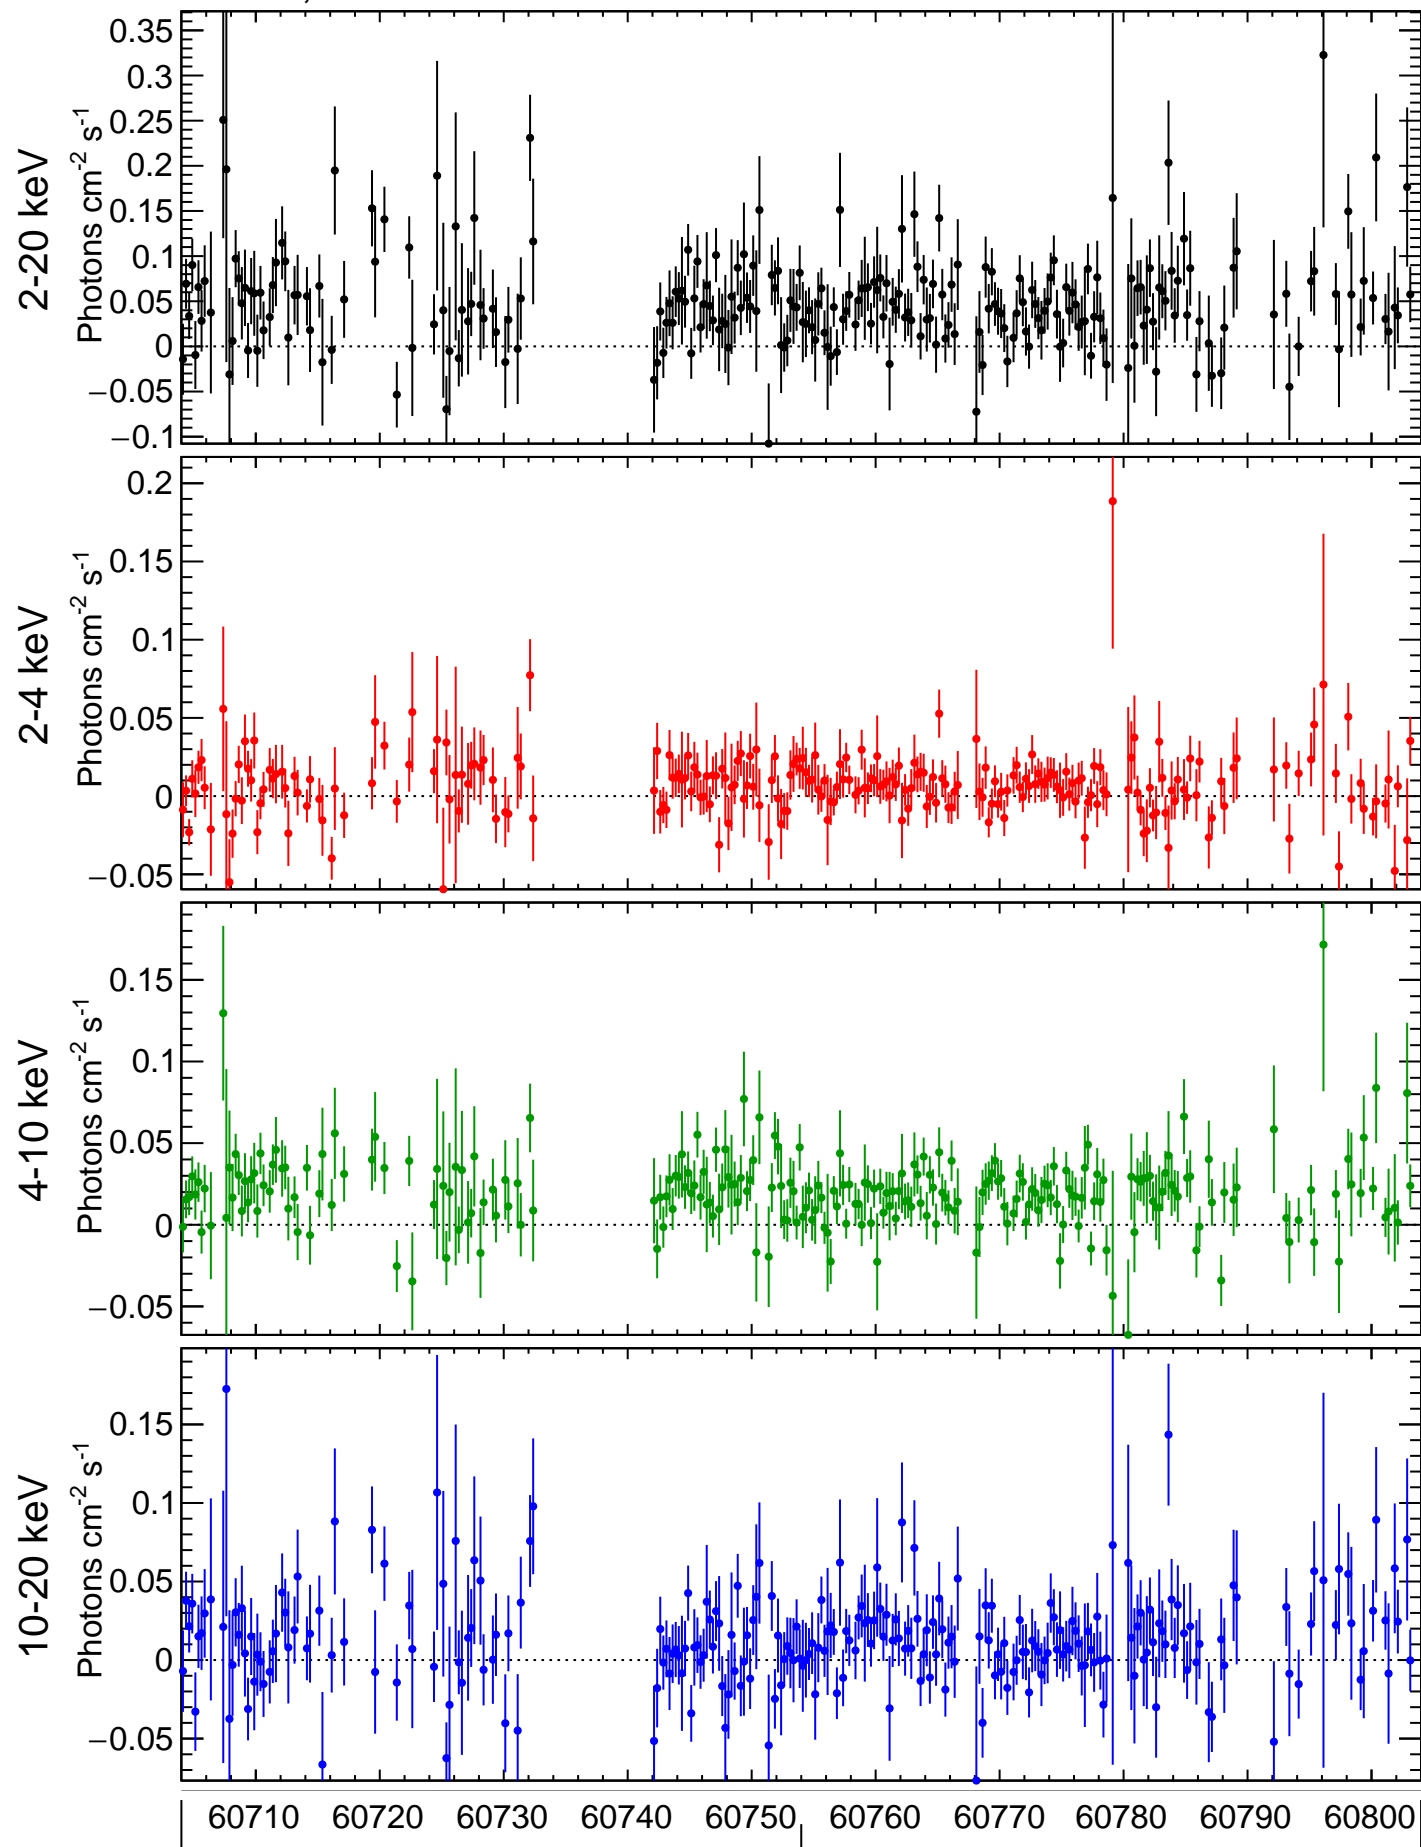

Cen A, NGC 5128

binsize=6.0h

2025-01-29

2025-05-09