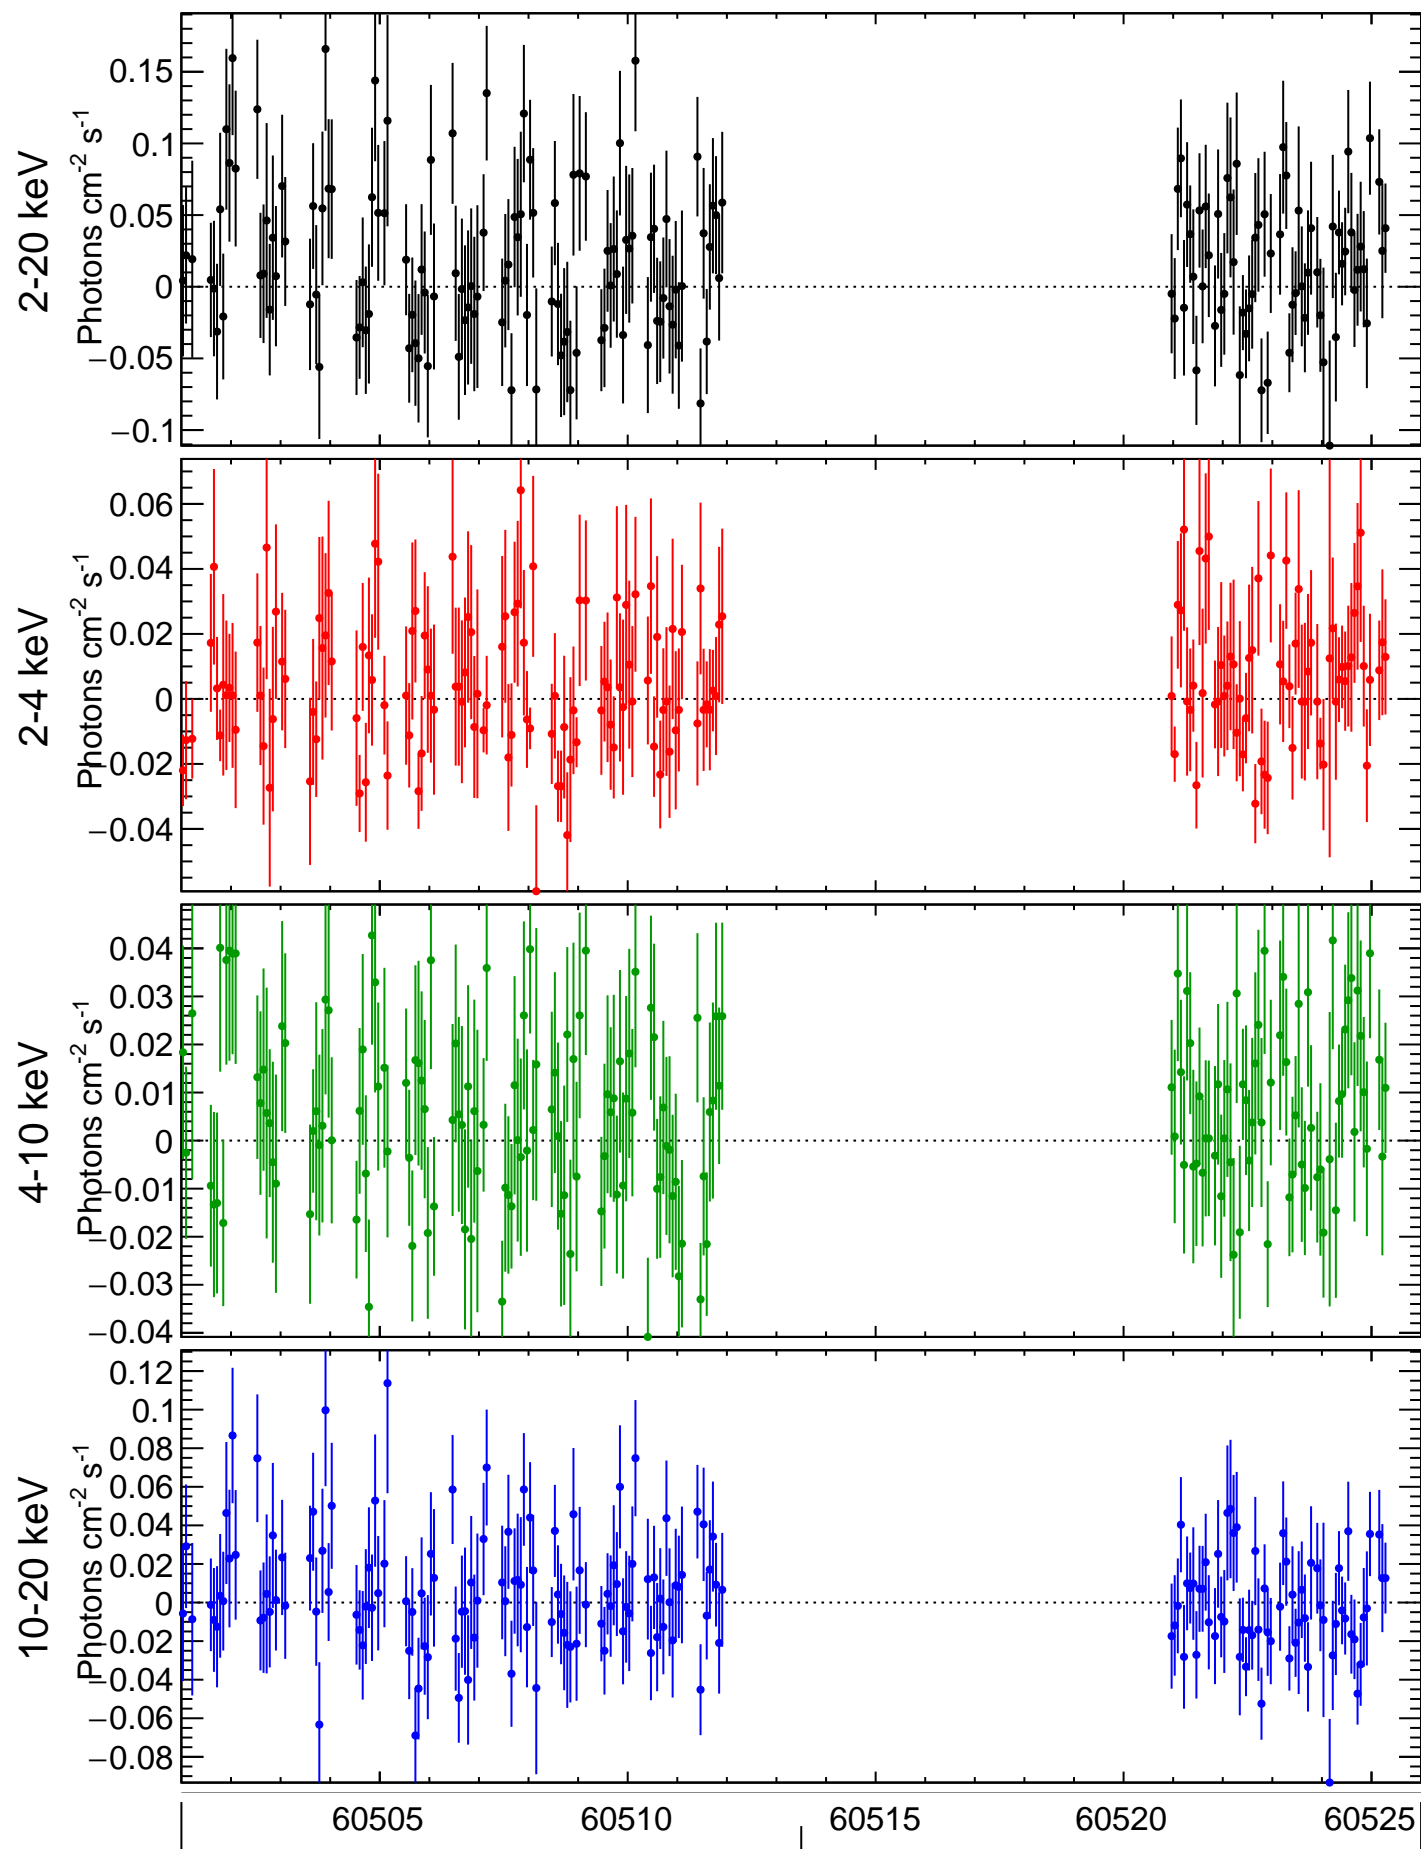

MAXI J1421-613

binsize=1.5h

2024-07-10

2024-08-04