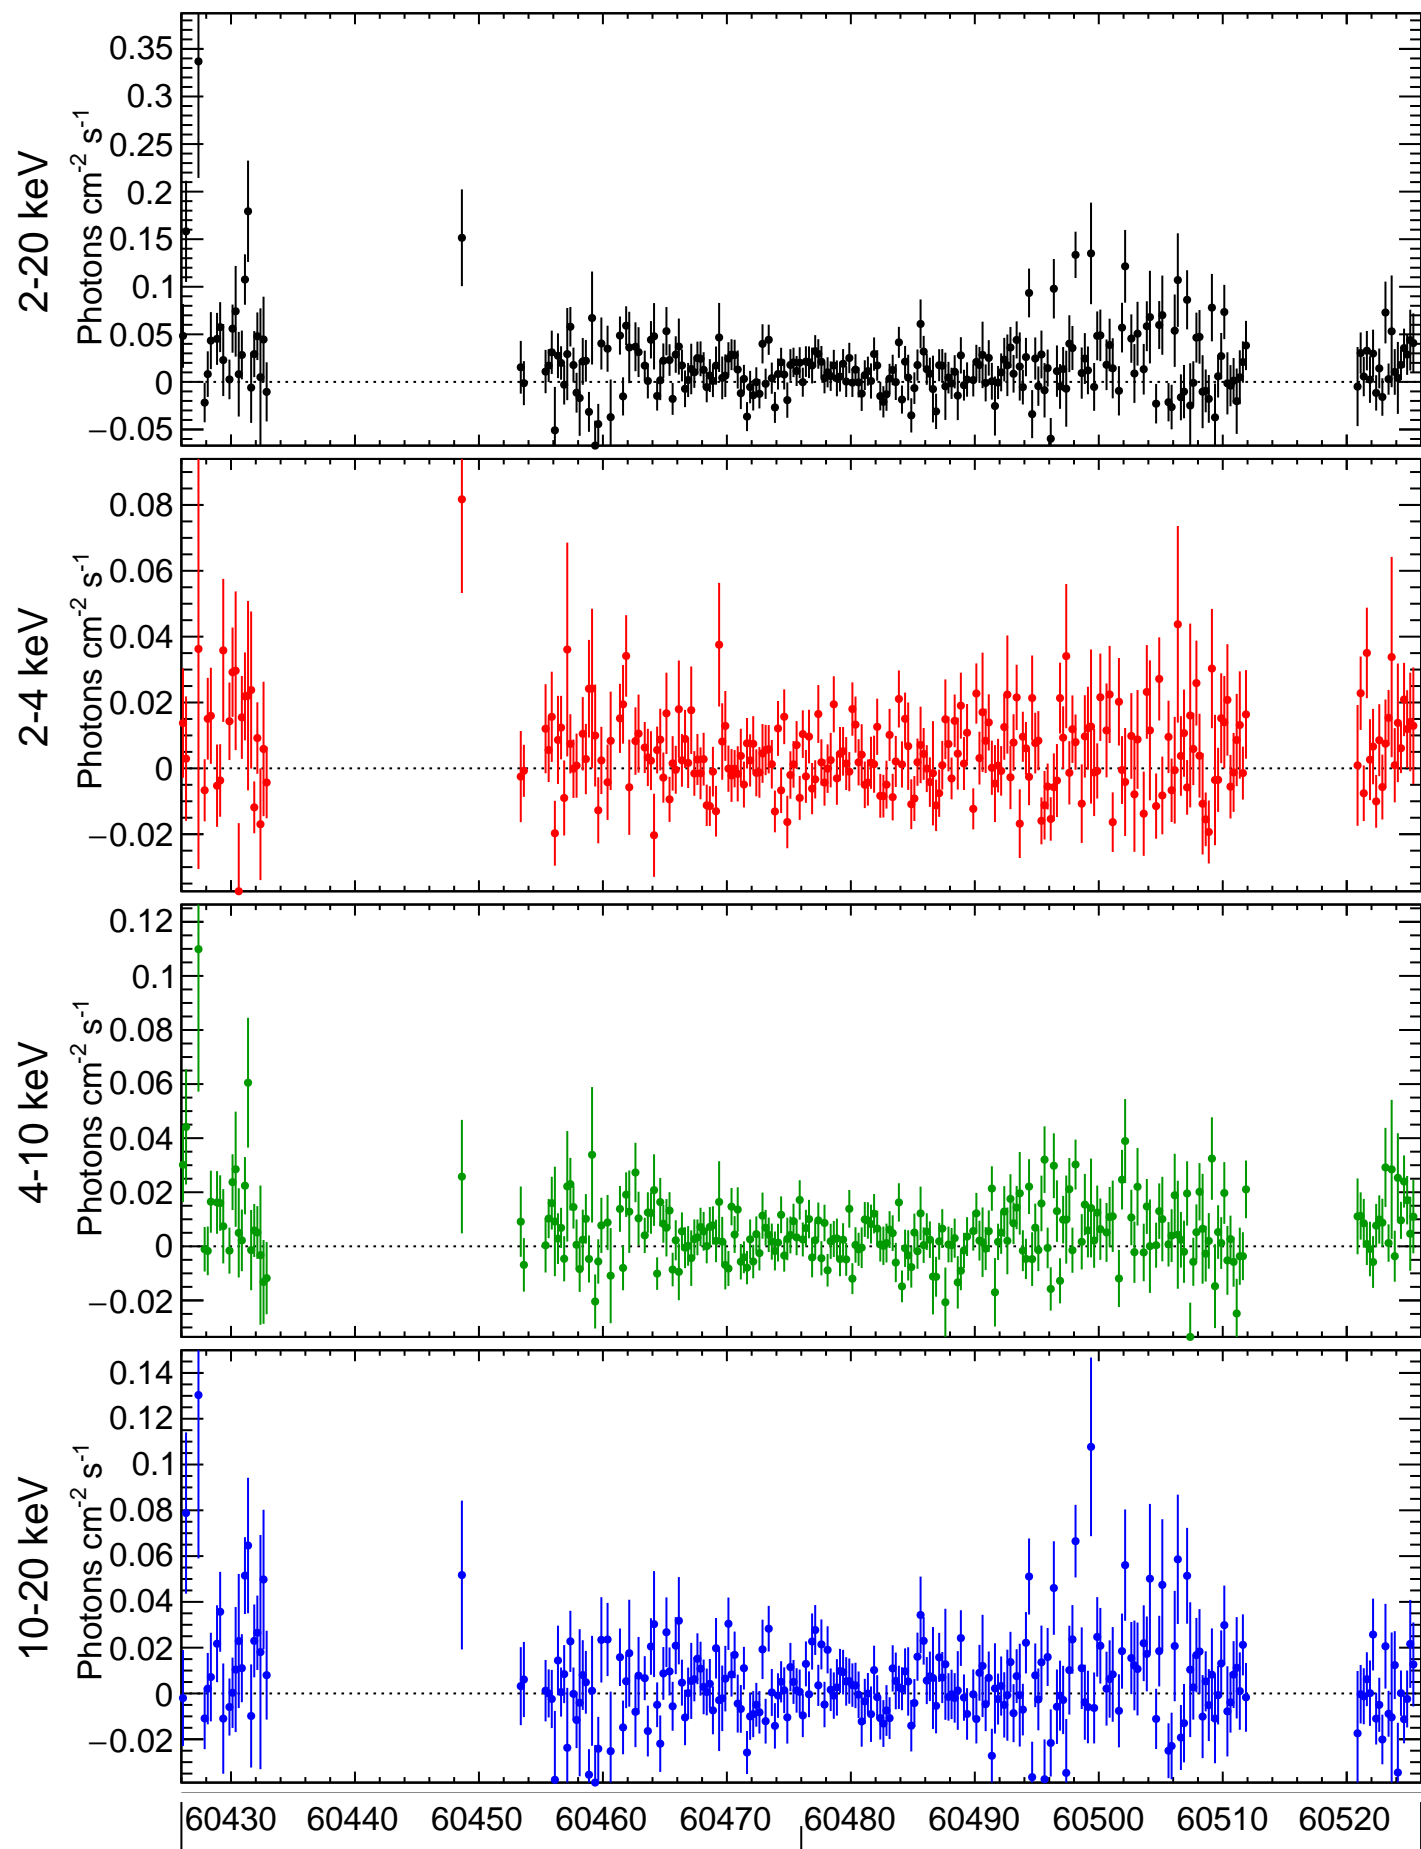

MAXI J1421-613

binsize=6.0h

2024-04-26

2024-08-04