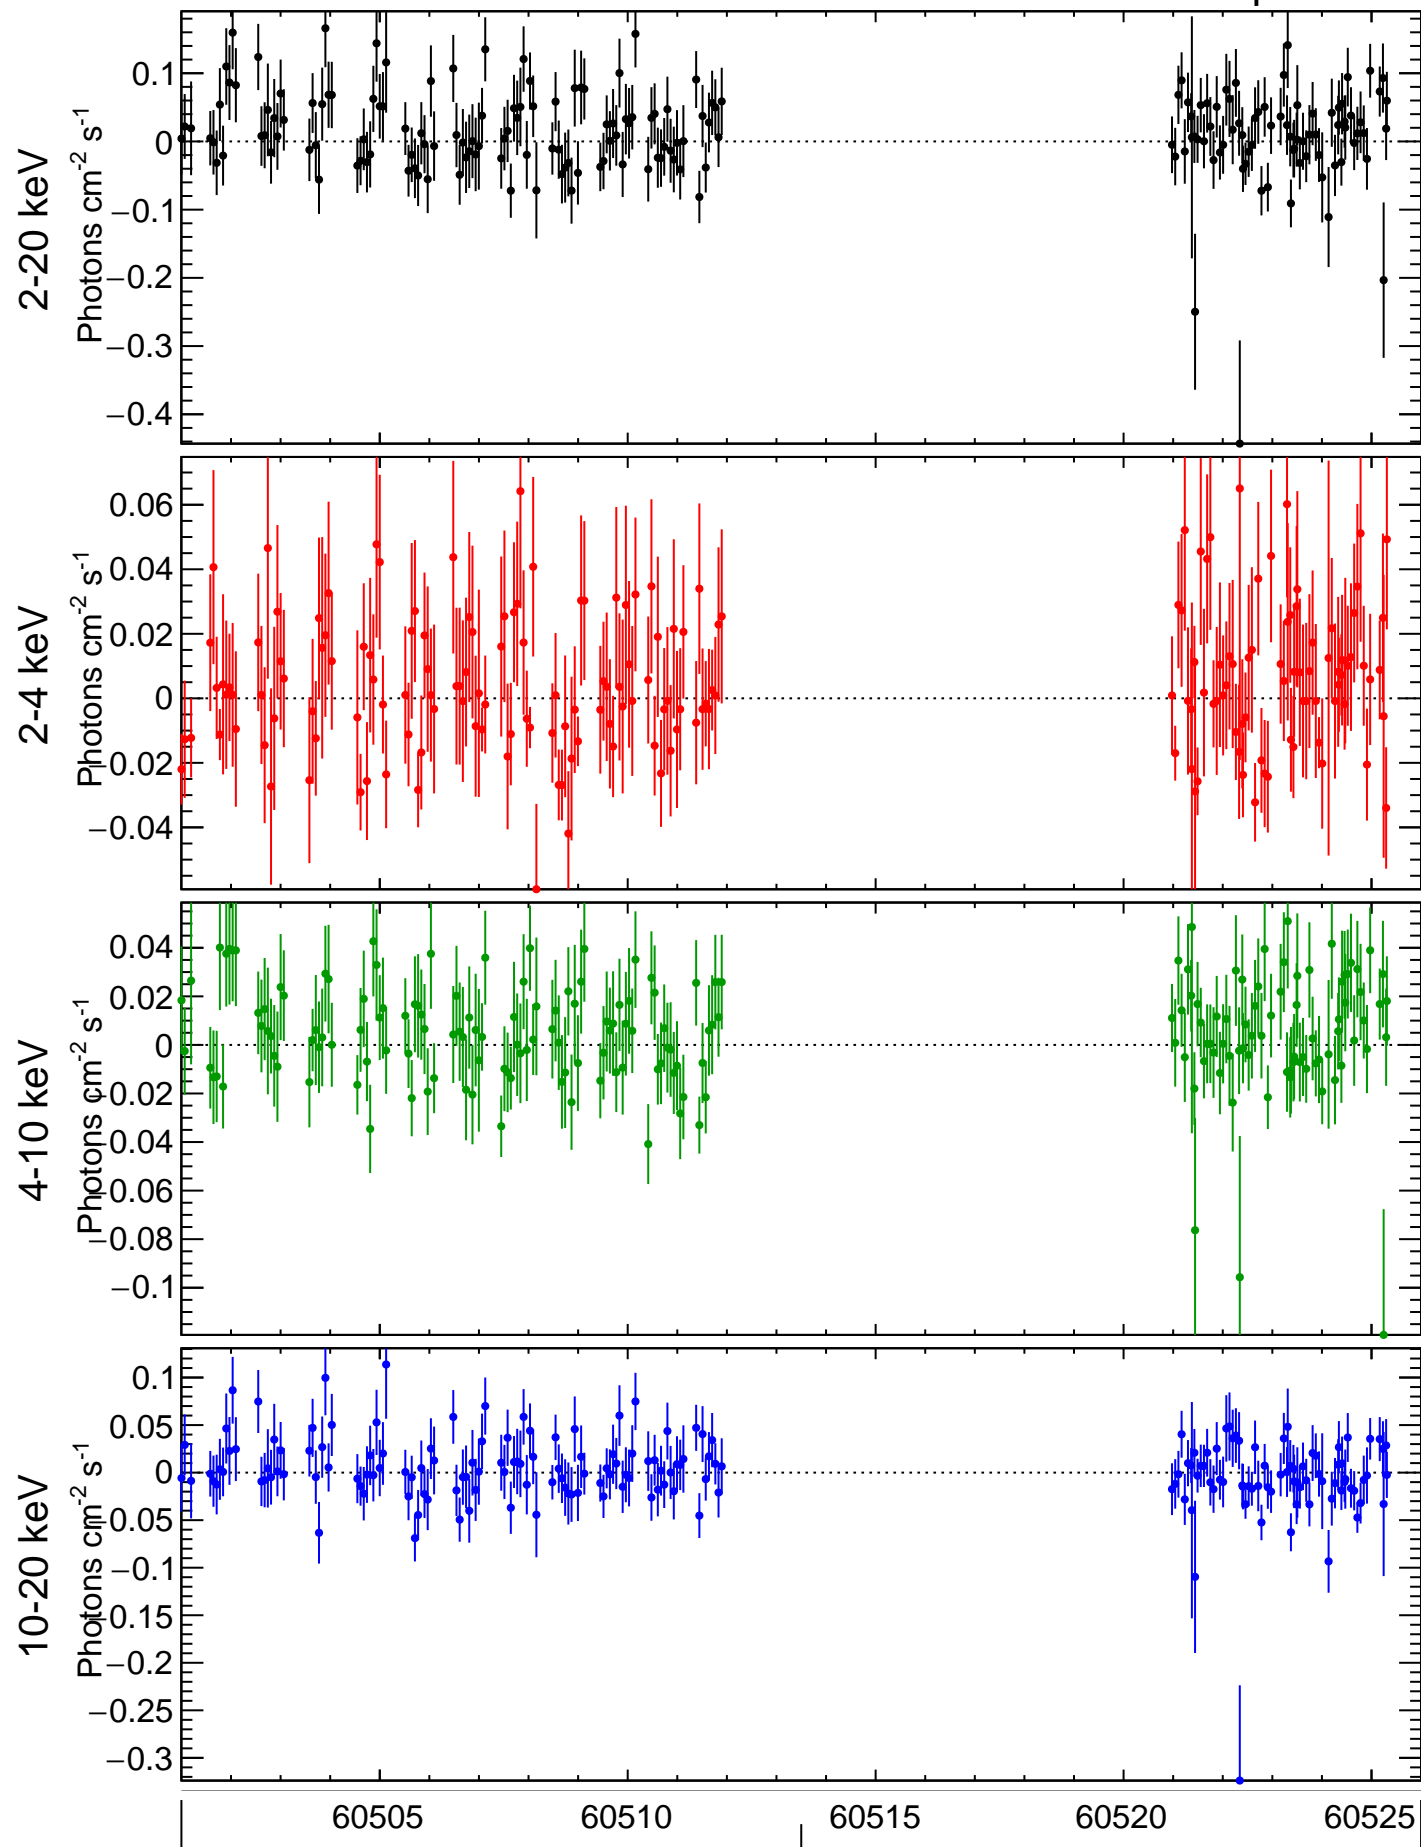

MAXI J1421-613

Data per scan

2024-07-10

2024-08-04