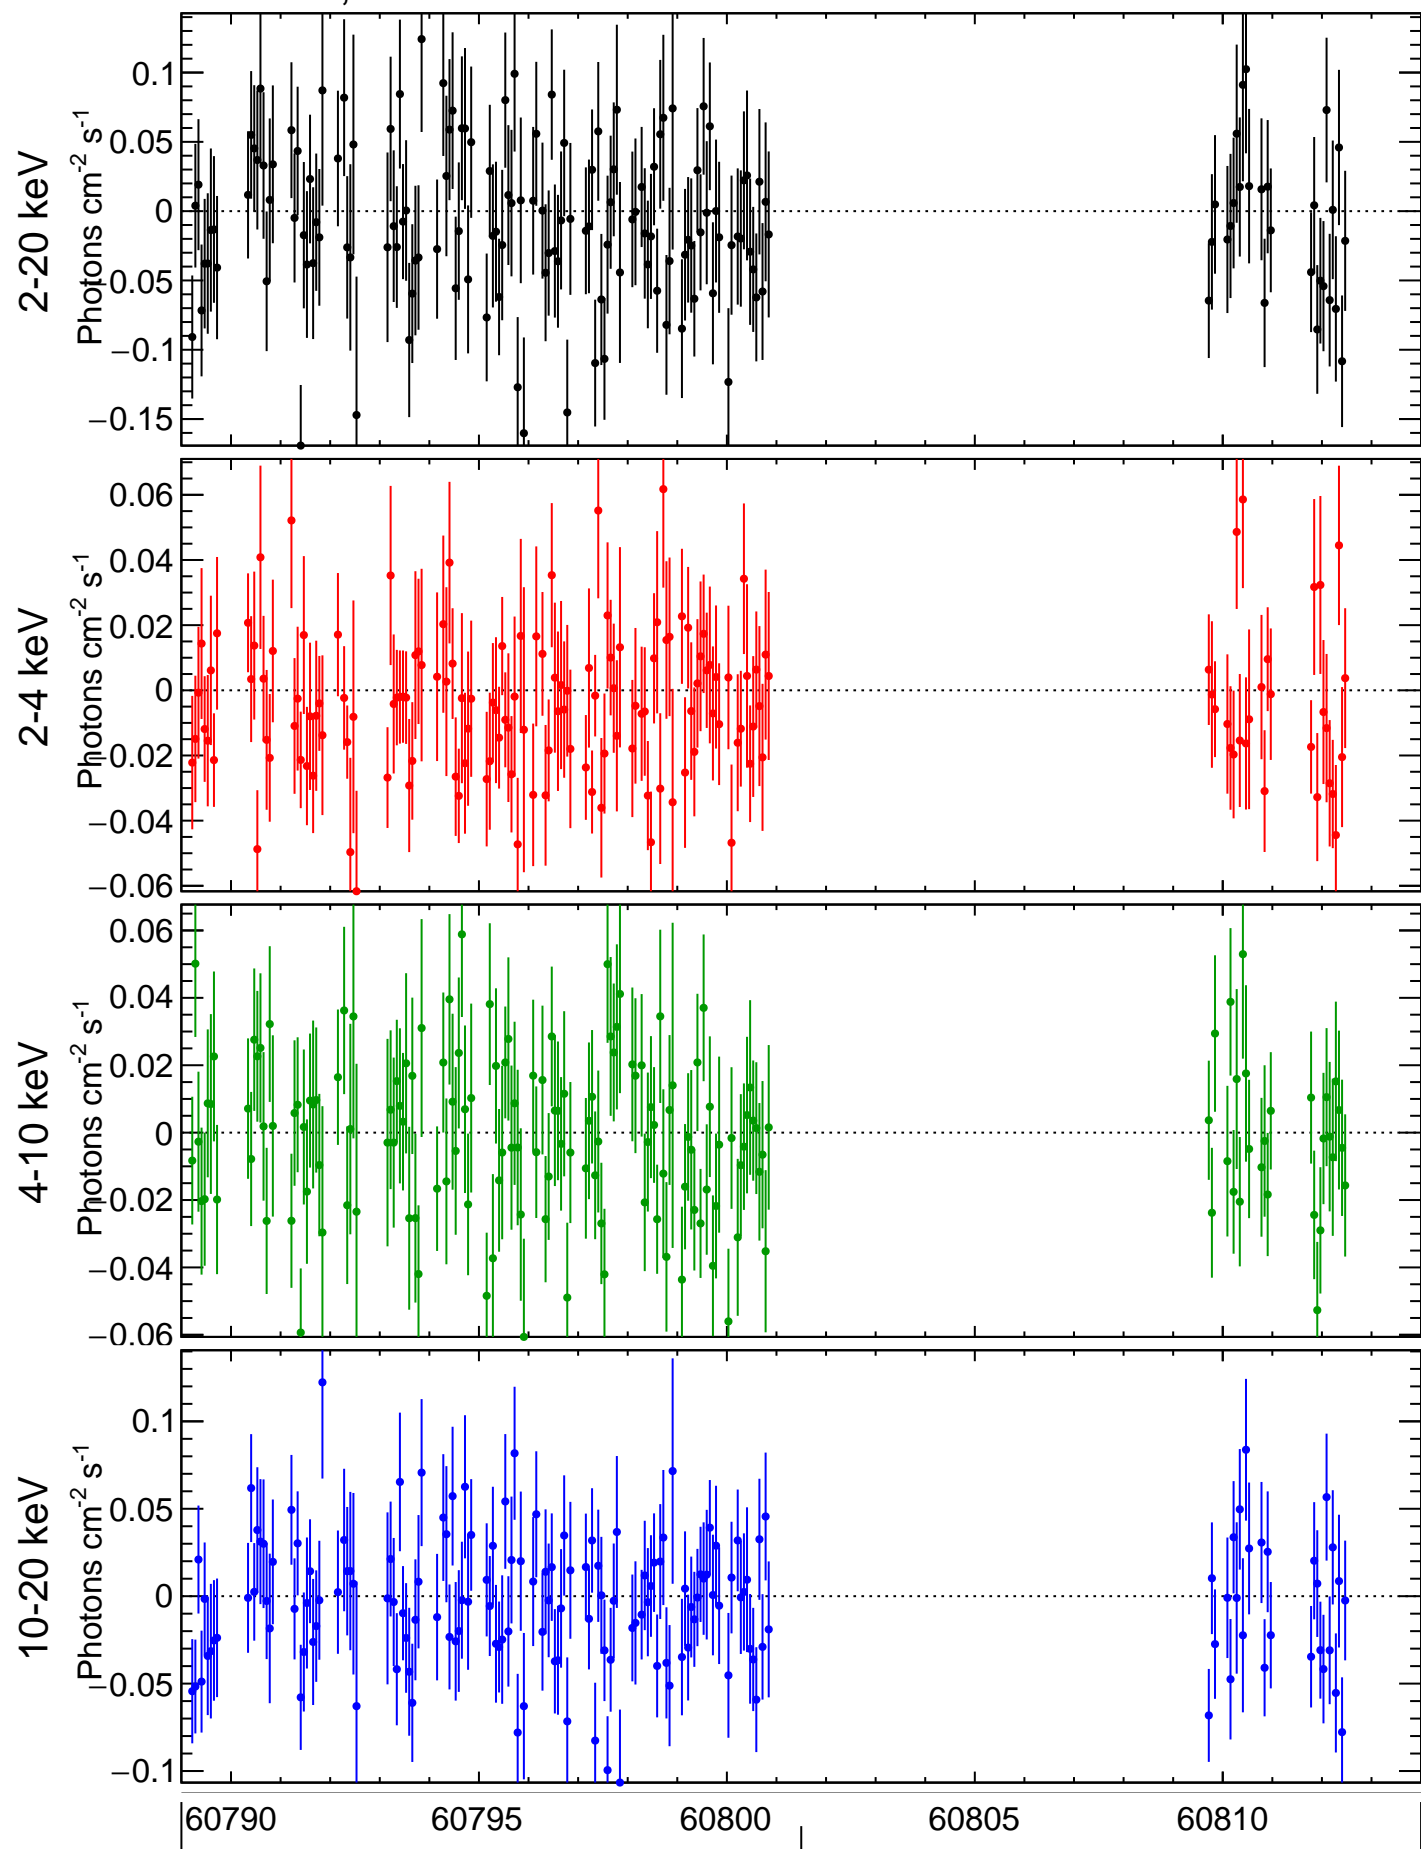

Cen X-4, V822 Cen

binsize=1.5h

2025-04-24

2025-05-19