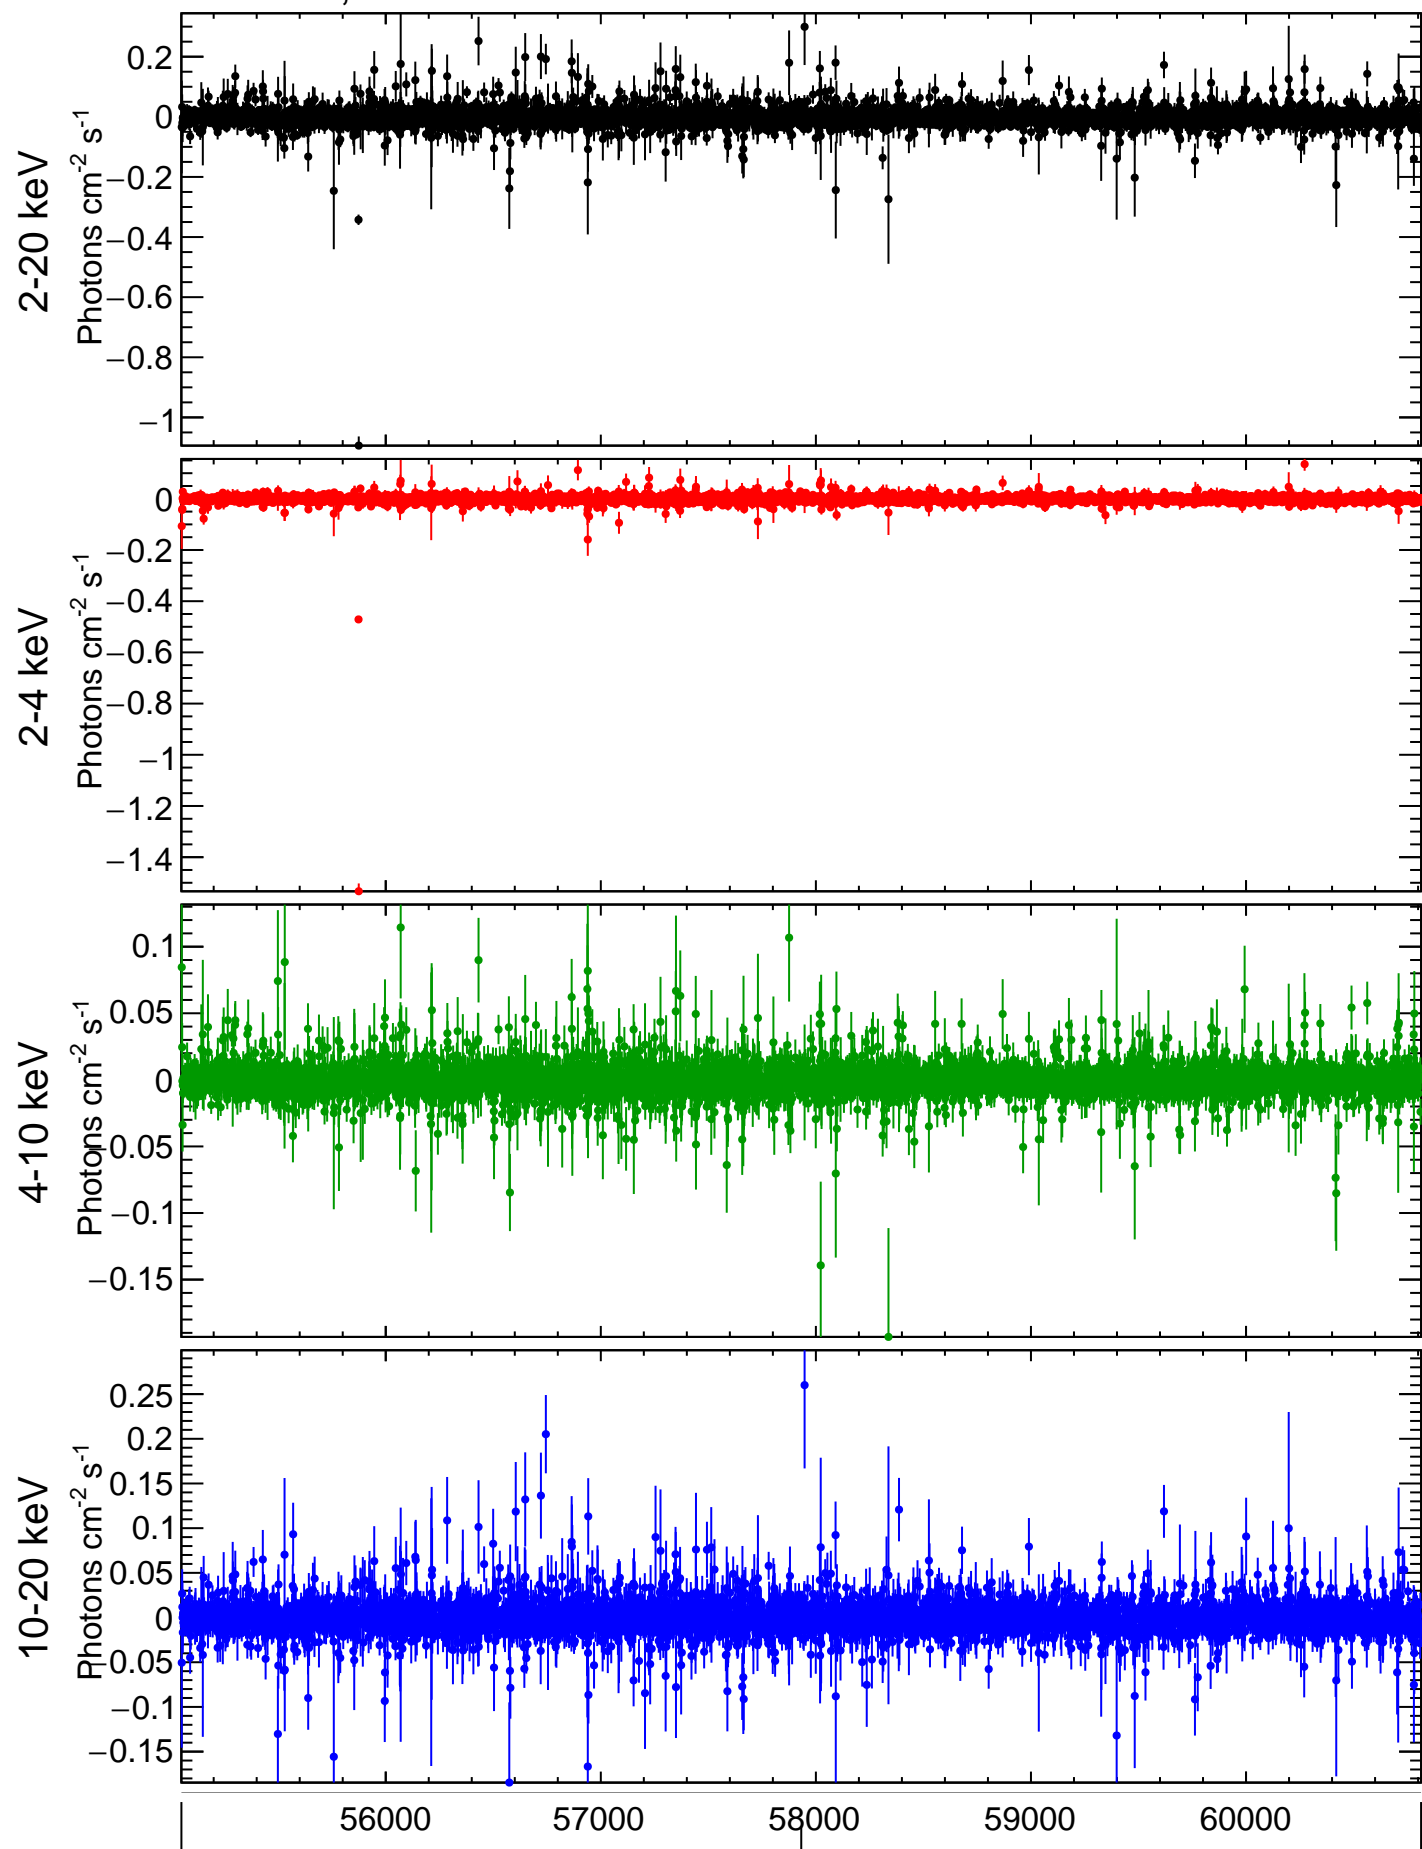

Cen X-4, V822 Cen

binsize=24.0h

2009-08-07

2025-05-19