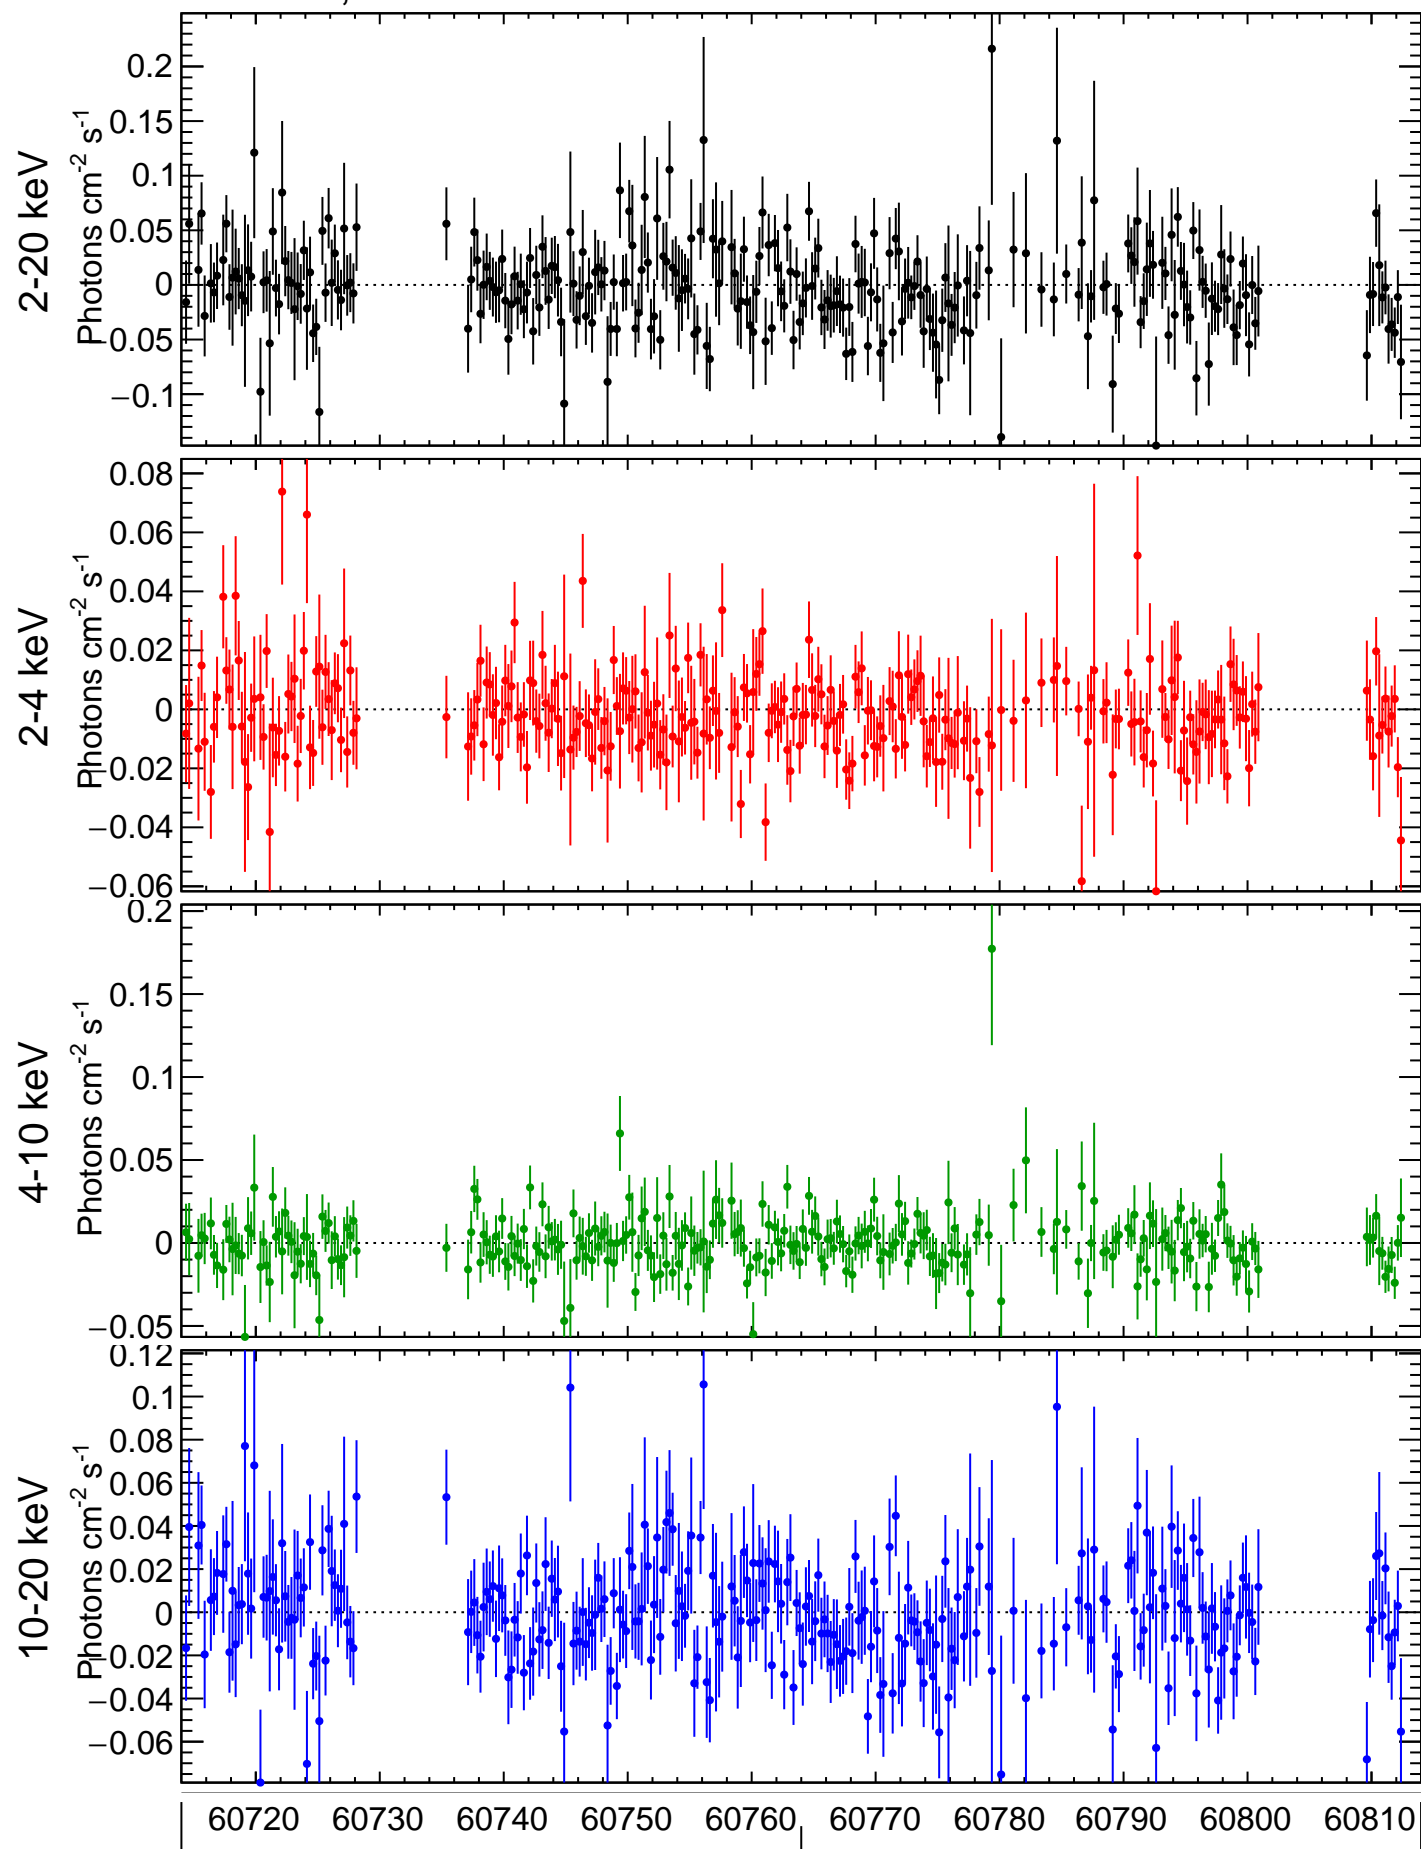

Cen X-4, V822 Cen

binsize=6.0h

2025-02-08

2025-05-19