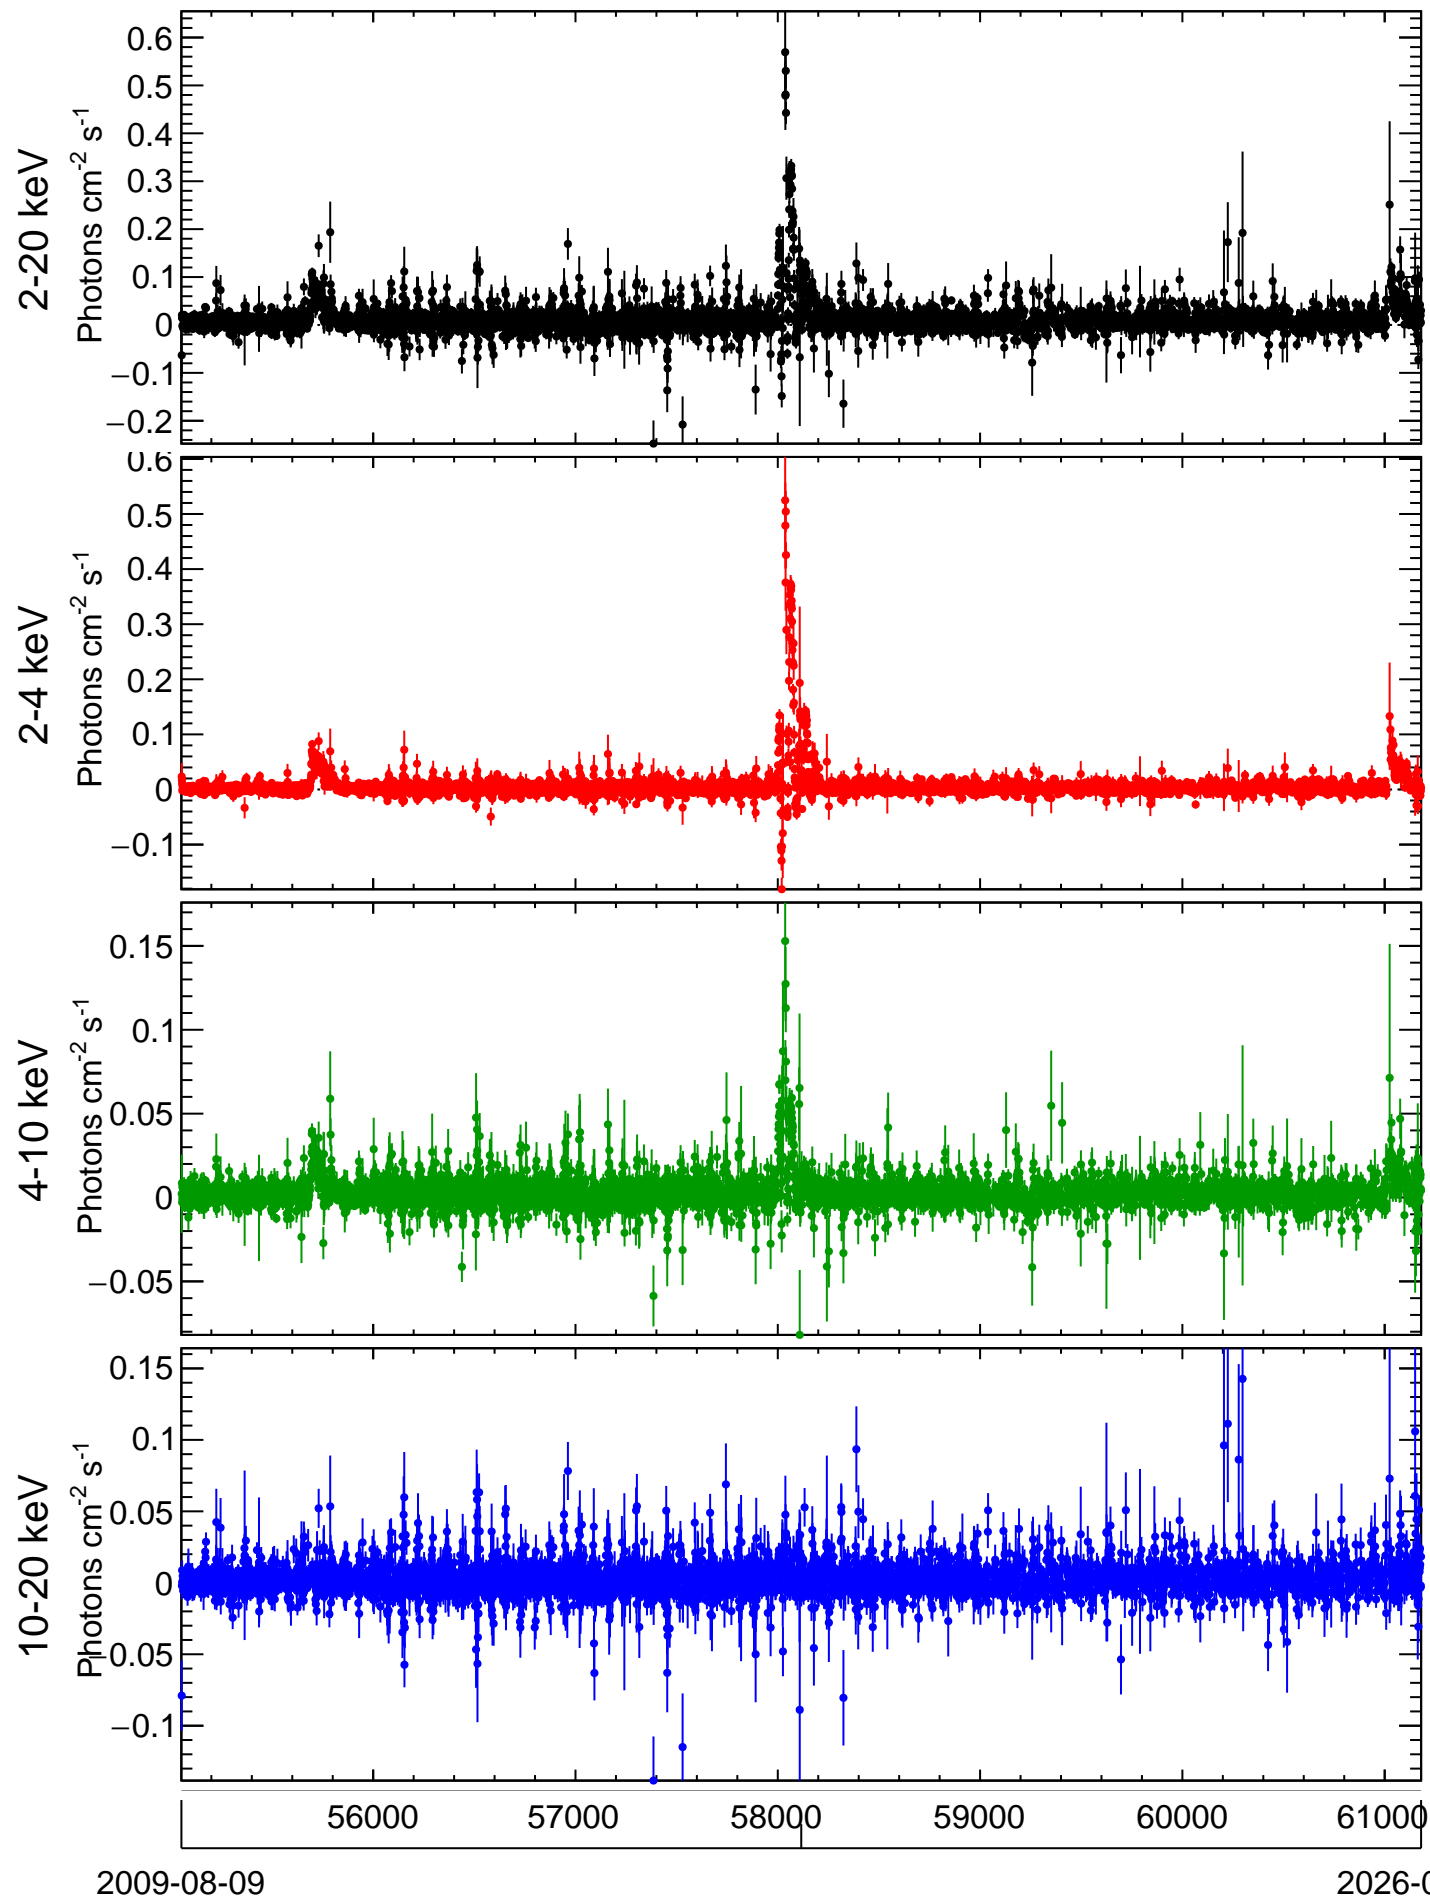

MAXI J1543-564

binsize=24.0h

2009-08-09

2026-05-20