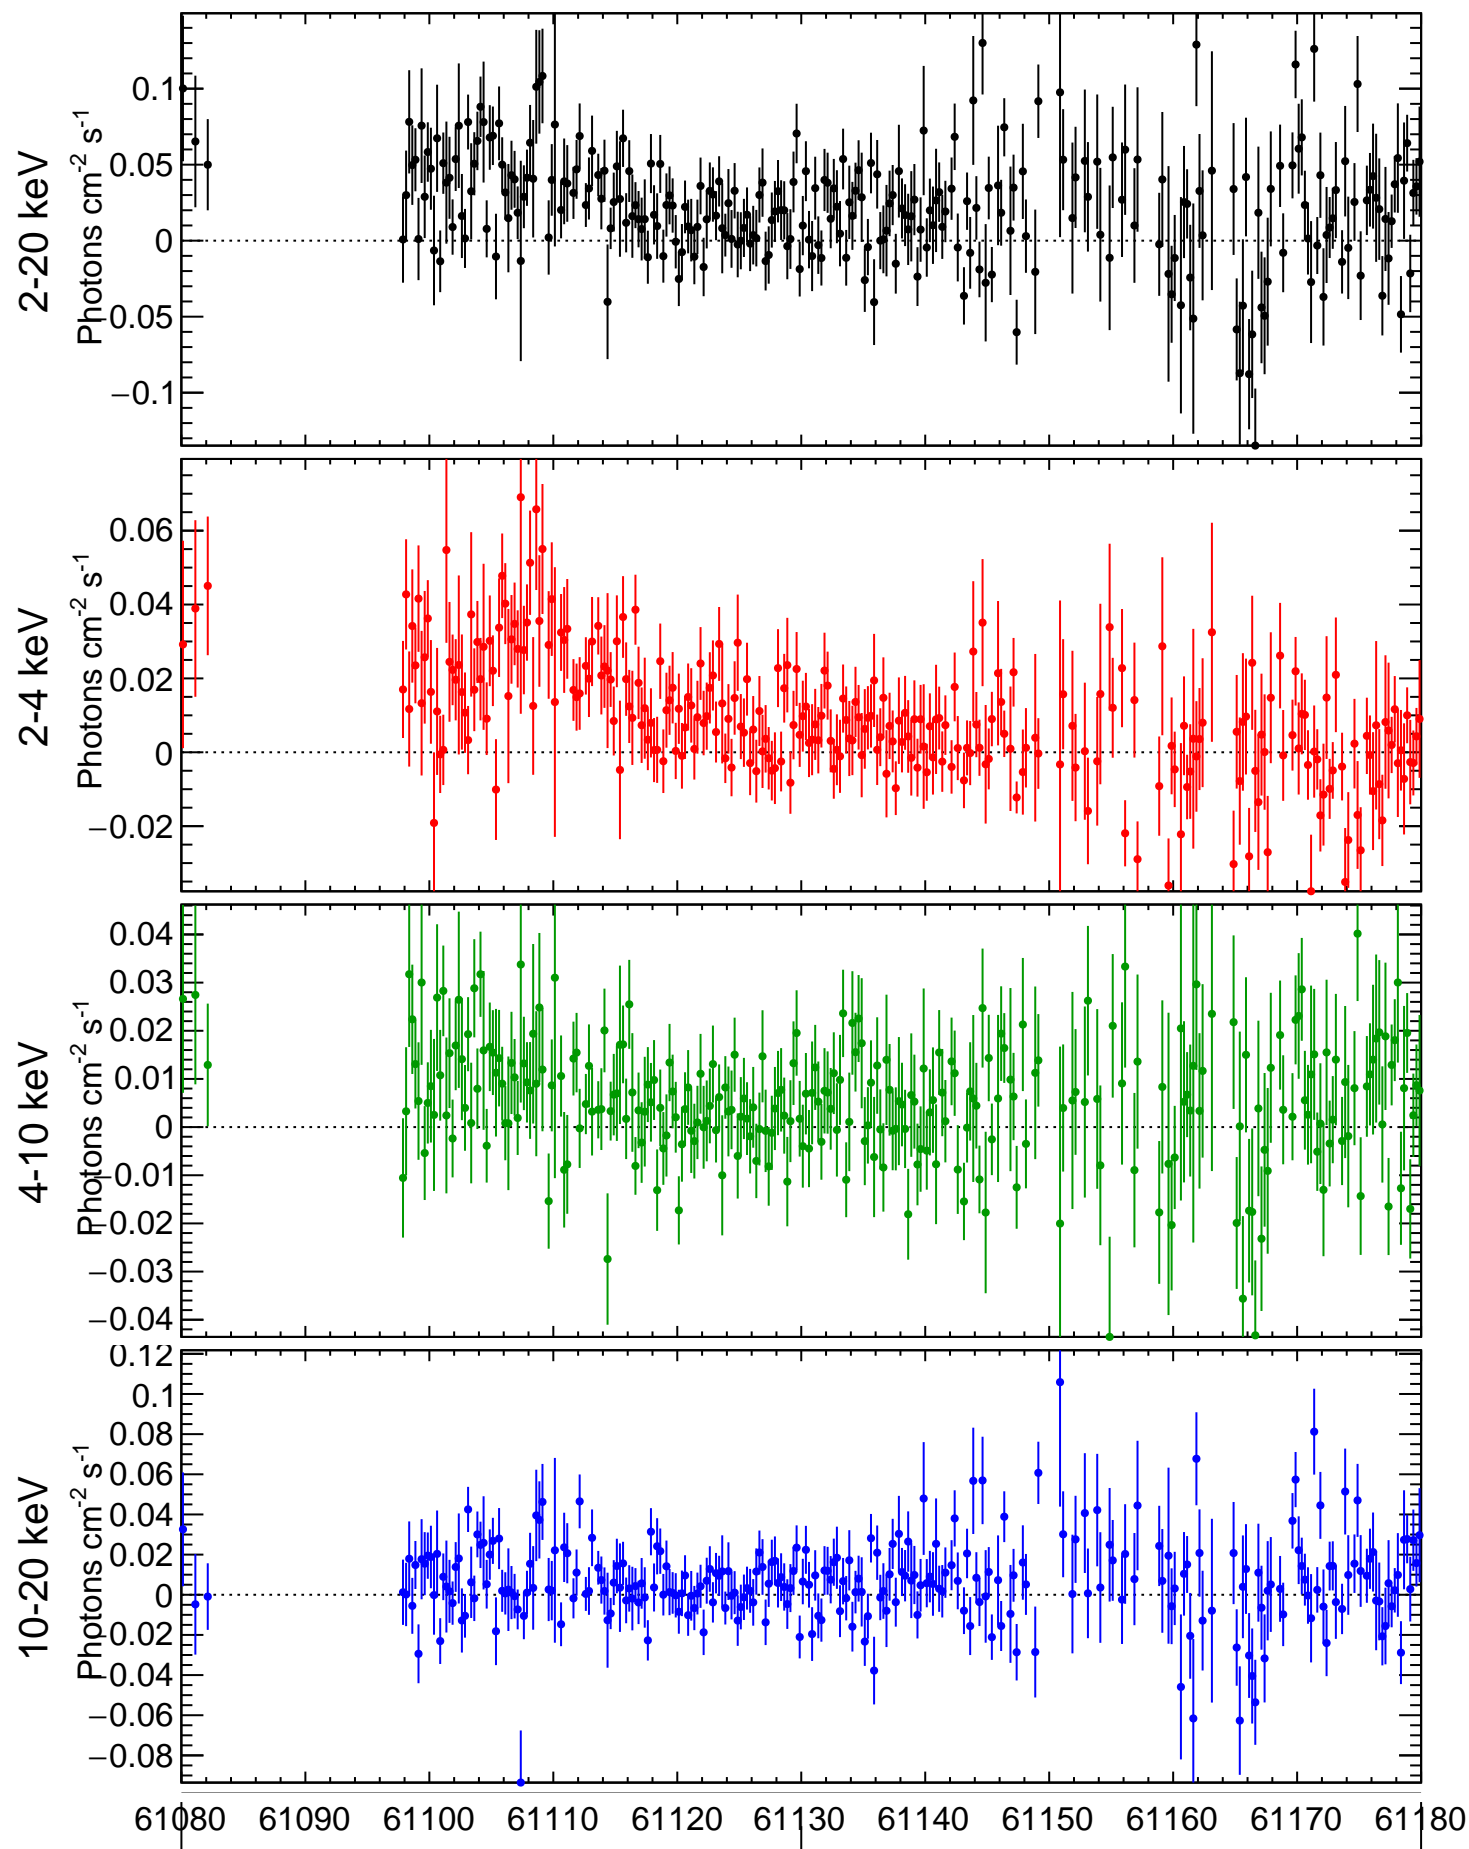

MAXI J1543-564

binsize=6.0h

2026-02-09

2026-05-20